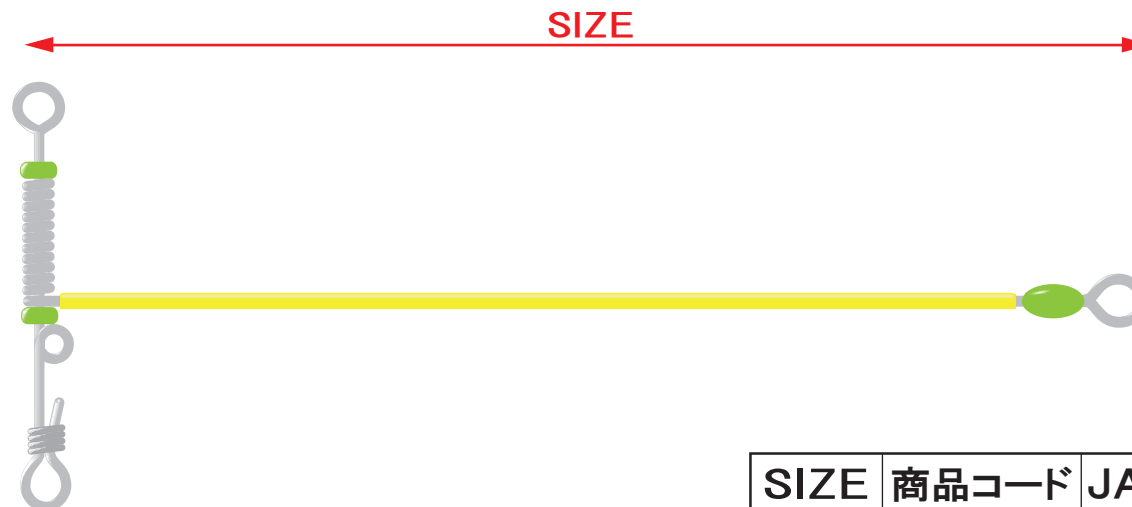

N.T.SWIVEL 2016 NEW No.5

夜光ナニワ天秤(イエロー) 魅惑のイエロー登場!

希望小売価格 OPEN 1箱 50袋入 最低受注数 5袋

- ・イエロー効果で釣果 up!
- ・ボート、波止場釣りに最適!

11月発売予定

共通コード 4934288

SIZE	商品コード	JANコード	注文数
15cm	F.T.NYY15	457576	箱枚
12cm	F.T.NYY12	457583	箱枚
10cm	F.T.NYY10	457590	箱枚
8cm	F.T.NYY8	457606	箱枚
6cm	F.T.NYY6	457613	箱枚