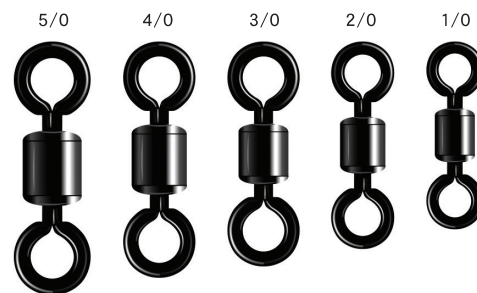

NT POWER SWIVEL

NTパワースイベル

太ハリス対応、大物釣り用スイベル！

カラー	注文コード	N.T.NO
クロ/BLACK	R.PXB	348B
ニッケル/NICKEL	R.PXN	348N

サイズ：L、M、S
 価格記号：R40-L、R30-M、S
 最低受注数：5袋

100個入

カラー	クロ/BLACK	ニッケル/NICKEL
-----	----------	-------------

NT POWER SWIVEL

NTパワースイベル

ローリングの約2倍の強度！

カラー	注文コード	N.T.NO
クロ/BLACK	E.PXB	348B
ニッケル/NICKEL	E.PXN	348N

サイズ：5/0、4/0、3/0、2/0、1/0、1、2、3、4、5、6、7、8、10
 価格記号：E20
 最低受注数：10袋

100個入

カラー	クロ/BLACK	ニッケル/NICKEL
-----	----------	-------------

商標登録番号 第5153337号

(実物大)

NTパワースイベル

サイズ	L	M	S	5/0	4/0	3/0	2/0	1/0	1	2	3	4	5	6	7	8	10
入数(個)	2	2	3	2	2	3	4	5	6	7	9	10	10	10	10	10	10
強度(kg)	720	580	430	540	430	360	316	212	189	133	96	89	56	45	38	27	21

NT POWER SWIVEL

WITH DOUBLE INTERLOCK SNAP

ダブルインターNTパワー

便利で強い両方スナップ付！

カラー	注文コード	N.T.NO
クロ/BLACK	E.PWIB	428B

サイズ：5/0、4/0、3/0、2/0、1/0、1、2、3、4、5、6、7、8
 価格記号：E30
 最低受注数：10袋

100個入

カラー	クロ/BLACK	ニッケル/NICKEL
-----	----------	-------------