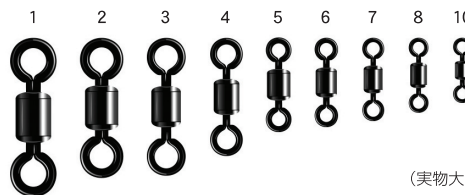

NT POWER SWIVEL

NTパワースイベル

太ハリス対応、大物釣り用スイベル！

カラー	注文コード	N.T.NO
クロ/BLACK	R.PXB	348B
ニッケル/NICKEL	R.PXN	348N

サイズ：L、M、S
 価格記号：R40-L、R30-M、S
 最低受注数：5袋

100個入

カラー	クロ/BLACK	ニッケル/NICKEL
-----	----------	-------------

NT POWER SWIVEL

NTパワースイベル

ローリングの約2倍の強度！

カラー	注文コード	N.T.NO
クロ/BLACK	E.PXB	348B
ニッケル/NICKEL	E.PXN	348N

サイズ：5/0、4/0、3/0、2/0、1/0、1、2、3、4、5、6、7、8、10
 価格記号：E20
 最低受注数：10袋

100個入

カラー	クロ/BLACK	ニッケル/NICKEL
-----	----------	-------------

商標登録番号 第5153337号

(実物大)

NTパワースイベル

サイズ	L	M	S	5/0	4/0	3/0	2/0	1/0	1	2	3	4	5	6	7	8	10
入数(個)	2	2	3	2	2	3	4	5	6	7	9	10	10	10	10	10	10
強度(kg)	720	580	430	540	430	360	316	212	189	133	96	89	56	45	38	27	21

NT POWER SWIVEL

WITH DOUBLE INTERLOCK SNAP

ダブルインターNTパワー

便利で強い両方スナップ付！

カラー	注文コード	N.T.NO
クロ/BLACK	E.PWIB	428B

サイズ：5/0、4/0、3/0、2/0、1/0、1、2、3、4、5、6、7、8
 価格記号：E30
 最低受注数：10袋

100個入

カラー	クロ/BLACK	ニッケル/NICKEL
-----	----------	-------------