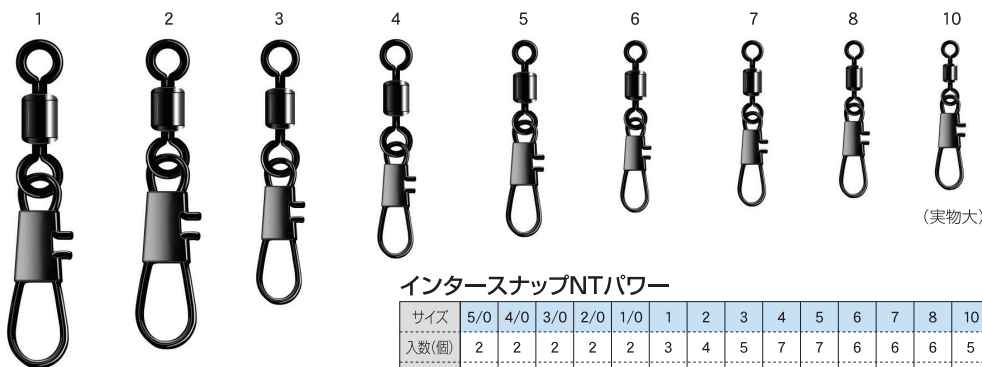

NT POWER SWIVEL
WITH INTERLOCK SNAP

インタースナップNTパワー
強度の有るスナップ付!

カラー	注文コード	N.T.NO
クロ/BLACK	E.PIB	349B
ニッケル/NICKEL	E.PIN	349N

サイズ: 5/0, 4/0, 3/0, 2/0, 1/0, 1, 2, 3, 4, 5, 6, 7, 8, 10
価格記号: E20
最低受注数: 10袋

100個入

カラー	クロ/BLACK	ニッケル/NICKEL
-----	----------	-------------

(実物大)

インタースナップNTパワー

サイズ	5/0	4/0	3/0	2/0	1/0	1	2	3	4	5	6	7	8	10
入数(個)	2	2	2	2	2	3	4	5	7	7	6	6	6	5
強度(kg)	32	32	32	28	28	23	23	19	14	14	5.9	5.9	5.9	5.9

NT POWER SWIVEL
WITH SAFETY SNAP

セフティスナップNTパワー
扱いやすいスナップ付!

カラー	注文コード	N.T.NO
クロ/BLACK	E.PSB	421B

サイズ: 5/0, 4/0, 3/0, 2/0, 1/0, 1, 2, 3, 4, 5, 6, 7, 8, 10
価格記号: E20
最低受注数: 10袋

100個入

カラー	クロ/BLACK	ニッケル/NICKEL
-----	----------	-------------

(実物大)

セフティスナップNTパワー

サイズ	5/0	4/0	3/0	2/0	1/0	1	2	3	4	5	6	7	8	10
入数(個)	2	2	2	2	2	3	4	5	7	7	7	7	7	6
強度(kg)	25	25	25	17	17	13	13	12	8.9	8.9	7.7	7.7	4.8	4.6