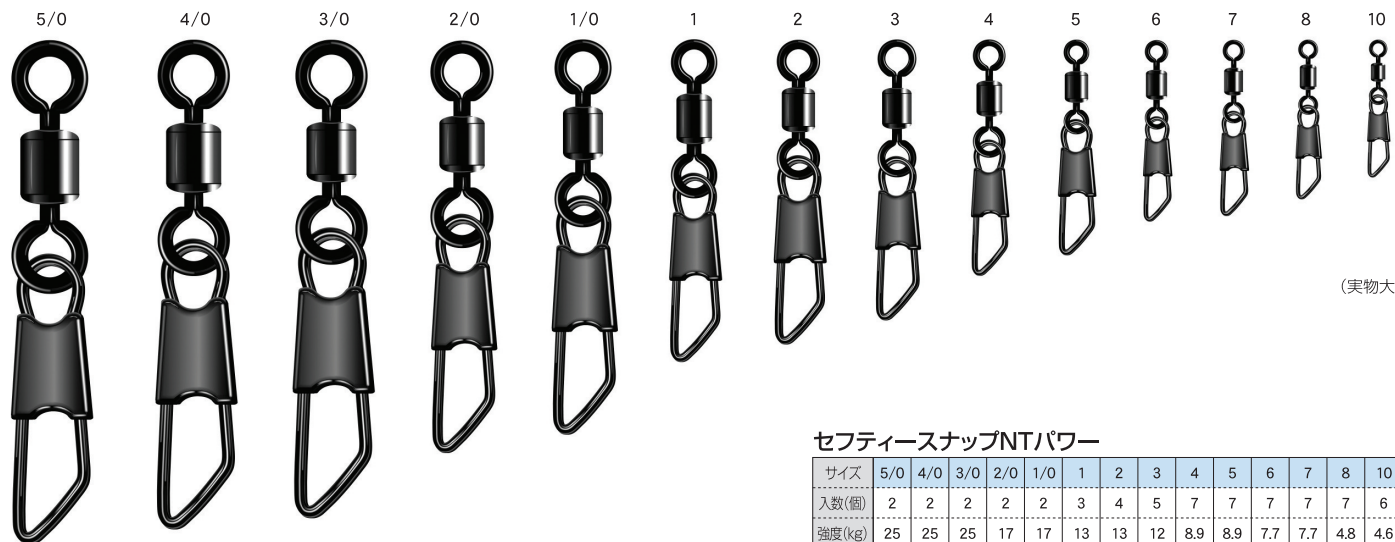

カラー	クロ/BLACK	ニッケル/NICKEL
-----	----------	-------------

(実物大)

インタースナップNTパワー

サイズ	5/0	4/0	3/0	2/0	1/0	1	2	3	4	5	6	7	8	10
入数(個)	2	2	2	2	2	3	4	5	7	7	6	6	6	5
強度(kg)	32	32	32	28	28	23	23	19	14	14	5.9	5.9	5.9	5.9

NT POWER SWIVEL
WITH SAFETY SNAP

セフティスナップNTパワー
扱いやすいスナップ付!

カラー	注文コード	N.T.NO
クロ/BLACK	E.PSB	421B

サイズ: 5/0, 4/0, 3/0, 2/0, 1/0, 1, 2, 3, 4, 5, 6, 7, 8, 10
価格記号: E20
最低受注数: 10袋

100個入

カラー	クロ/BLACK	ニッケル/NICKEL
-----	----------	-------------

(実物大)

セフティスナップNTパワー

サイズ	5/0	4/0	3/0	2/0	1/0	1	2	3	4	5	6	7	8	10
入数(個)	2	2	2	2	2	3	4	5	7	7	7	7	7	6
強度(kg)	25	25	25	17	17	13	13	12	8.9	8.9	7.7	7.7	4.8	4.6