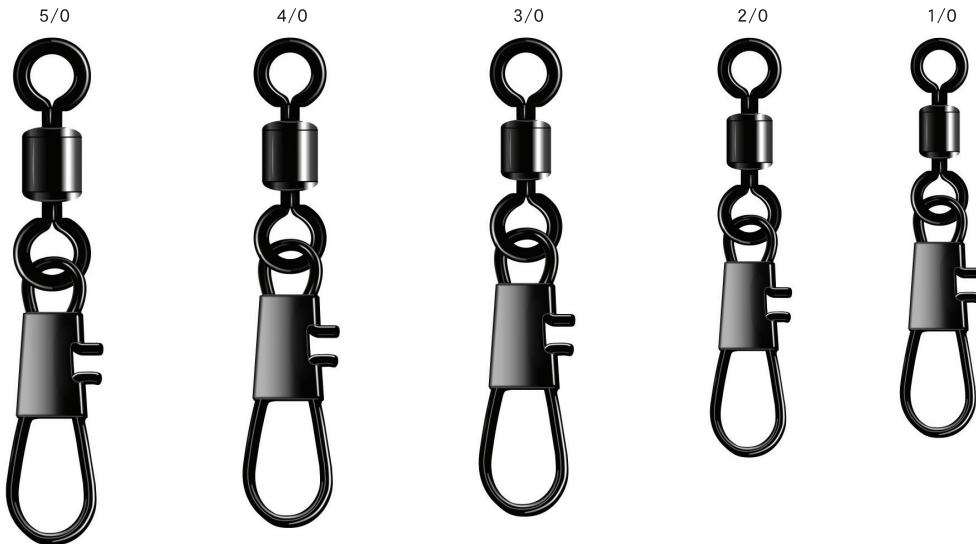

NT POWER SWIVEL
WITH INTERLOCK SNAP

インタースナップNTパワー
強度の有るスナップ付!

カラー	注文コード	N.T.NO
クロ/BLACK	E.PIB	349B
ニッケル/NICKEL	E.PIN	349N

サイズ: 5/0, 4/0, 3/0, 2/0, 1/0, 1, 2, 3, 4, 5, 6, 7, 8, 10
価格記号: E20
最低受注数: 10袋

100個入

カラー	クロ/BLACK	ニッケル/NICKEL
-----	----------	-------------

(実物大)

インタースナップNTパワー

サイズ	5/0	4/0	3/0	2/0	1/0	1	2	3	4	5	6	7	8	10
入数(個)	2	2	2	2	2	3	4	5	7	7	6	6	6	5
強度(kg)	32	32	32	28	28	23	23	19	14	14	5.9	5.9	5.9	5.9

NT POWER SWIVEL
WITH SAFETY SNAP

セフティスナップNTパワー
扱いやすいスナップ付!

カラー	注文コード	N.T.NO
クロ/BLACK	E.PSB	421B

サイズ: 5/0, 4/0, 3/0, 2/0, 1/0, 1, 2, 3, 4, 5, 6, 7, 8, 10
価格記号: E20
最低受注数: 10袋

100個入

カラー	クロ/BLACK	ニッケル/NICKEL
-----	----------	-------------

(実物大)

セフティスナップNTパワー

サイズ	5/0	4/0	3/0	2/0	1/0	1	2	3	4	5	6	7	8	10
入数(個)	2	2	2	2	2	3	4	5	7	7	7	7	7	6
強度(kg)	25	25	25	17	17	13	13	12	8.9	8.9	7.7	7.7	4.8	4.6