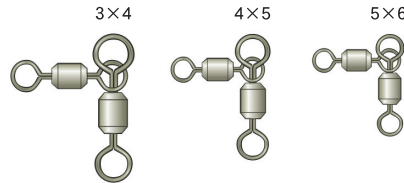

NT POWER CAST

NTパワーキャスト

スリムボディで超遠投対応できる新規格NTパワースイベル。クイック脱着でスピードアップ!

カラー	注文コード	N.T.NO
クロ/BLACK	R.PCTB	480B

サイズ: 3, 5
 価格記号: R25
 最低受注数: 10袋

NTパワーキャスト

サイズ	3	5
入数(個)	3	3
強度(kg)	42	37

NT POWER HIRAME SWIVEL(LEAD TYPE)

NTパワーヒラメスイベル(遊動)

ヒラメ泳がせ遊動仕掛に!

カラー	注文コード	N.T.NO
ニッケル/NICKEL	R.H.PUN	447N

サイズ: 3, 4, 5
 価格記号: R30
 最低受注数: 10袋

(実物大)

NTパワーヒラメスイベル(遊動)

サイズ	3	4	5
入数(個)	5	5	5
強度(kg)	96	89	56
パイプ内径(mm)	1.8	1.7	1.2

NT POWER HIRAME SWIVEL(STABILITY TYPE)

NTパワーヒラメスイベル(固定)

ヒラメ泳がせ固定仕掛に!

カラー	注文コード	N.T.NO
ニッケル/NICKEL	R.H.PKN	448N

サイズ: 3×4, 4×5, 5×6
 価格記号: R30
 最低受注数: 10袋

(実物大)

NTパワーヒラメスイベル(固定)

サイズ	3×4	4×5	5×6
入数(個)	5	5	5
強度(kg)	81 (枝)	63 (枝)	43 (枝)

KUE CORKSCREW

クエコーク

大物専用コークスイベル!

カラー	注文コード	N.T.NO
クロ/BLACK	R.CKB	P192B

サイズ: L, M, S
 価格記号: L, R70 M, R50 S, R40
 最低受注数: 2袋

クエコーク

サイズ	L	M	S
入数(個)	2	2	2
強度(kg)	193	156	156

(実物大)

NT POWER SHANK SWIVEL