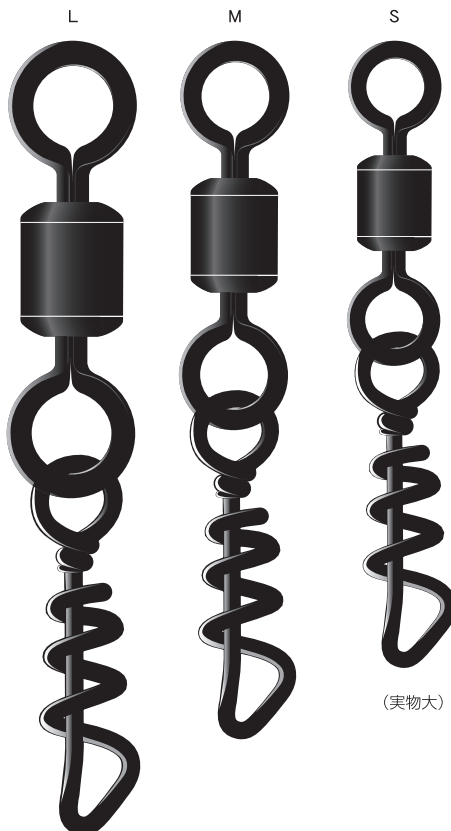

NT POWER CAST

NTパワーキャスト

スリムボディで超遠投対応できる新規格NTパワースイベル。クイック脱着でスピードアップ!

カラー	注文コード	N.T.NO
クロ/BLACK	R.PCTB	480B

サイズ: 3, 5
 価格記号: R25
 最低受注数: 10袋

NTパワーキャスト

サイズ	3	5
入数(個)	3	3
強度(kg)	42	37

NT POWER HIRAME SWIVEL(LEAD TYPE)

NTパワーヒラメスイベル(固定)

ヒラメ泳がせ固定仕掛に!

カラー	注文コード	N.T.NO
ニッケル/NICKEL	R.H.PKN	448N

サイズ: 3×4, 4×5, 5×6
 価格記号: R30
 最低受注数: 10袋

(実物大)

NTパワーヒラメスイベル(固定)

サイズ	3×4	4×5	5×6
入数(個)	5	5	5
強度(kg)	81 (枝)	63 (枝)	43 (枝)

KUE CORKSCREW

クエコーク

大物専用コークスイベル!

カラー	注文コード	N.T.NO
クロ/BLACK	R.CKB	P192B

サイズ: L, M, S
 価格記号: L, R70 M, R50 S, R40
 最低受注数: 2袋

クエコーク

サイズ	L	M	S
入数(個)	2	2	2
強度(kg)	193	156	156

(実物大)

NT POWER SHANK SWIVEL

NTパワーシャンク

オリジナル加工用NTパワー!

カラー	注文コード	N.T.NO
ニッケル/NICKEL	PJN	461N

サイズ: 2/0, 1/0, 1, 2, 3, 4, 5, 6, 7, 8
 オープン価格
 最低受注数: 100個
 ※長さ10cmです。

2号

(実物大)

100個入

カラー	ニッケル/NICKEL
-----	-------------