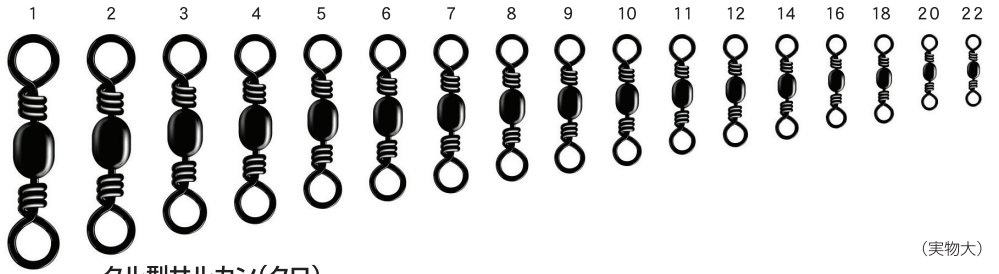

BRASS BARREL SWIVEL

タル型サルカン

ヨリモドシの基本型!

カラー	注文コード	N.T.NO
クロ/BLACK	E.BOB	100B
ニッケル/NICKEL	E.BON	100N
ミガキ/POLISHED	E.BOP	100P

サイズ：6/0, 5/0, 4/0, 3/0, 2/0, 1/0, 1, 2, 3, 4, 5, 6, 7, 8, 9, 10, 11, 12, 14, 16, 18, 20, 22

価格記号：E20

最低受注数：10袋

100個入

カラー	クロ/BLACK	ニッケル/NICKEL
	ミガキ/POLISHED	

※小袋は、5/0から規格があります

(実物大)

タル型サルカン(クロ)

サイズ	5/0	4/0	3/0	2/0	1/0	1	2	3	4	5	6	7	8	9	10	11	12	14	16	18	20	22
入数(個)	2	2	3	4	4	5	6	7	9	10	11	12	14	15	15	17	17	17	15	14	14	13
強度(kg)	161	127	89	77	77	69	65	46	49	34	36	32	25	26	17	14	13	11	13	6.5	6.7	6.1

BARREL SWIVEL
WITH STAINLESS EYES

タル型ステン巻

ステンレス線使用で強度アップ!

カラー	注文コード	N.T.NO
クロ/BLACK	BMB	300B
ニッケル/NICKEL	BMN	300N

サイズ：5, 6, 7, 8, 9, 10, 12, 14, 16, 18, 20

オープン価格

最低受注数：100個

100個入

カラー	クロ/BLACK	ニッケル/NICKEL
-----	----------	-------------

5号

(実物大)

BRASS BARREL HARISU SWIVEL

タル型ハリス止

小物・溪流釣りに使用!

カラー	注文コード	N.T.NO
クロ/BLACK	E.BAB	132B
ニッケル/NICKEL	E.BAN	132N
ミガキ/POLISHED	E.BAP	132P

サイズ：8, 10, 12, 14, 16, 18, 20