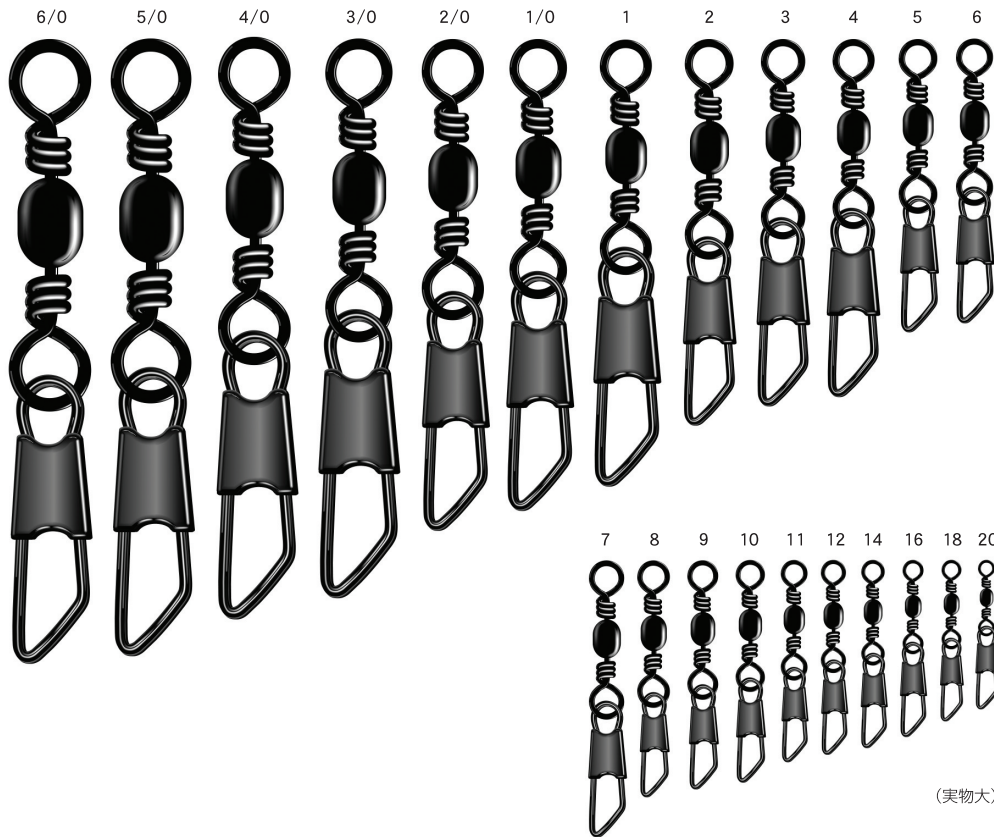

BRASS BARREL SWIVEL
WITH SAFETY SNAP

スナップ付タル
扱いやすいスナップ付!

カラー	注文コード	N.T.NO
クロ/BLACK	E.WSB	103B
ニッケル/NICKEL	E.WSN	103N
ミガキ/POLISHED	E.WSP	103P

サイズ：6/0、5/0、4/0、3/0、2/0、1/0、1、2、3、4、5、6、7、8、9、10、11、12、14、16、18、20

価格記号：E20

最低受注数：10袋

100個入

カラー	クロ/BLACK	ニッケル/NICKEL
	ミガキ/POLISHED	

(実物大)

※小袋は、5/0から規格があります

スナップ付タル

サイズ	5/0	4/0	3/0	2/0	1/0	1	2	3	4	5	6	7	8	9	10	11	12	14	16	18	20
入数(個)	2	2	2	2	2	3	3	4	5	6	6	7	8	8	8	9	9	9	8	7	7
強度(kg)	25	25	25	17	17	17	13	13	13	8.9	8.9	8.9	7.7	7.7	7.7	4.8	4.8	4.8	4.8	4.6	4.6

BRASS BARREL SWIVEL
WITH ROUND SNAP

ラウンドスナップ付タル
遊動ウキ仕掛に使用!

カラー	注文コード	N.T.NO
クロ/BLACK	E.BTB	305B
ニッケル/NICKEL	E.BTN	305N
ミガキ/POLISHED	E.BTP	305P

サイズ：2、3、4、5、6、7、8、9、10、11、12、14、16

価格記号：E20

最低受注数：10袋

100個入

カラー	クロ/BLACK	ニッケル/NICKEL
	ミガキ/POLISHED	

(実物大)

ラウンドスナップ付タル

サイズ	2	3	4	5	6	7	8	9	10	11	12	14	16
入数(個)	3	4	4	5	5	7	7	8	8	9	9	8	7
強度(kg)	9.3	9.3	9.3	6.4	6.4	6.4	5.6	5.6	5.6	5.6	5.6	4.4	4.4