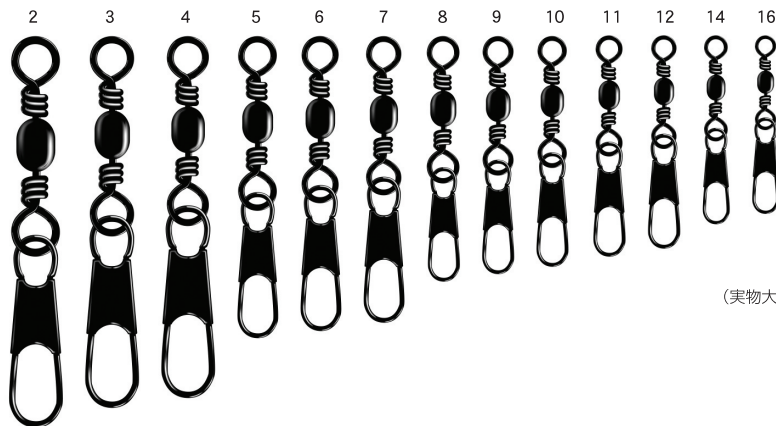

価格記号：E20

最低受注数：10袋

100個入

カラー	クロ/BLACK	ニッケル/NICKEL
	ミガキ/POLISHED	

(実物大)

※小袋は、5/0から規格があります

スナップ付タル

サイズ	5/0	4/0	3/0	2/0	1/0	1	2	3	4	5	6	7	8	9	10	11	12	14	16	18	20
入数(個)	2	2	2	2	2	3	3	4	5	6	6	7	8	8	8	9	9	9	8	7	7
強度(kg)	25	25	25	17	17	17	13	13	13	8.9	8.9	8.9	7.7	7.7	7.7	4.8	4.8	4.8	4.8	4.6	4.6

BRASS BARREL SWIVEL
WITH ROUND SNAP

ラウンドスナップ付タル
遊動ウキ仕掛に使用!

カラー	注文コード	N.T.NO
クロ/BLACK	E.BTB	305B
ニッケル/NICKEL	E.BTN	305N
ミガキ/POLISHED	E.BTP	305P

サイズ：2、3、4、5、6、7、8、9、10、11、12、14、16

価格記号：E20

最低受注数：10袋

100個入

カラー	クロ/BLACK	ニッケル/NICKEL
	ミガキ/POLISHED	

(実物大)

ラウンドスナップ付タル

サイズ	2	3	4	5	6	7	8	9	10	11	12	14	16
入数(個)	3	4	4	5	5	7	7	8	8	9	9	8	7
強度(kg)	9.3	9.3	9.3	6.4	6.4	6.4	5.6	5.6	5.6	5.6	5.6	4.4	4.4