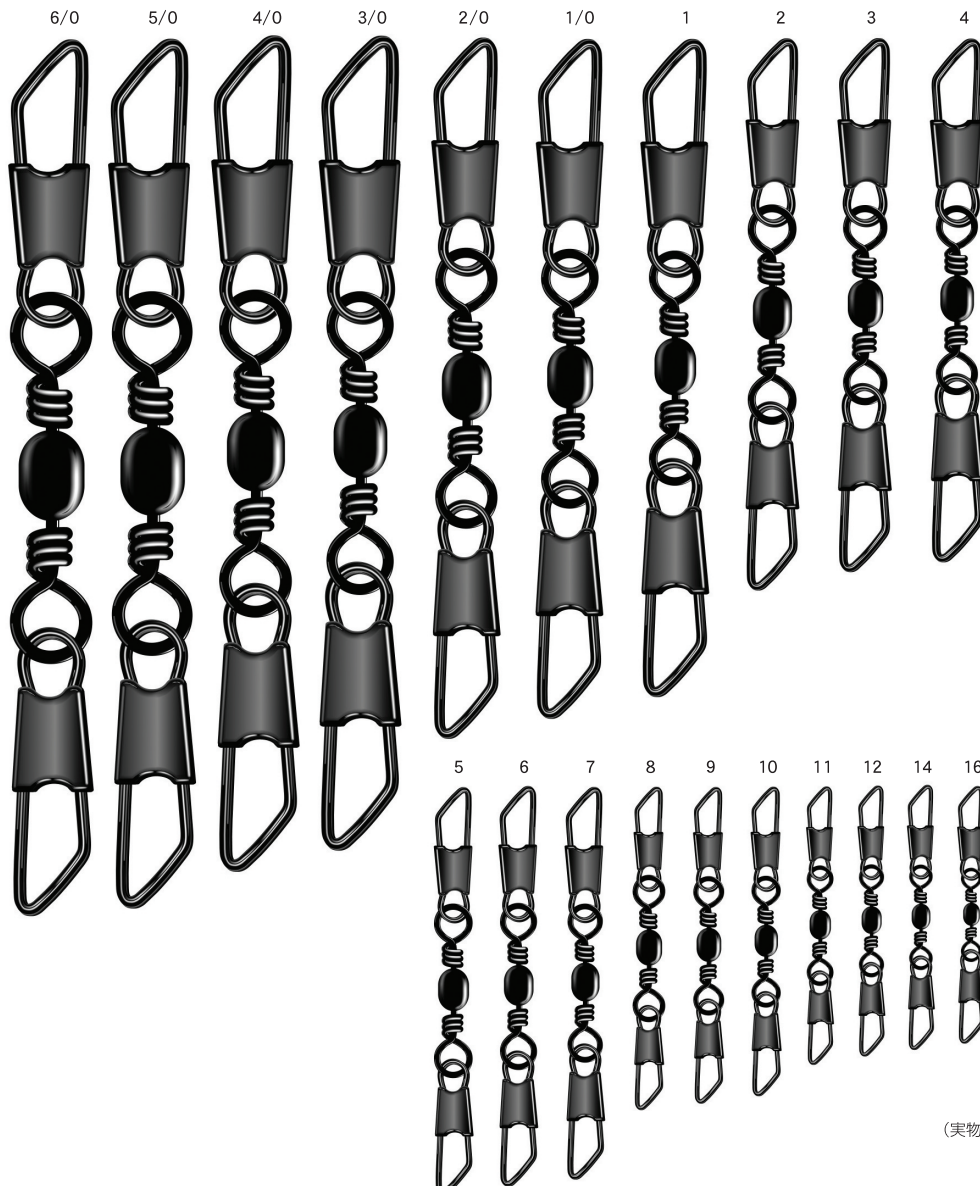

BRASS BARREL SWIVEL
WITH DOUBLE SAFETY SNAP

ダブルスナップ付タル
便利な両方スナップ付!

カラー	注文コード	N.T.NO
クロ/BLACK	E.BWB	105B
ニッケル/NICKEL	E.BWN	105N
ミガキ/POLISHED	E.BWP	105P

サイズ: 6/0, 5/0, 4/0, 3/0, 2/0, 1/0, 1, 2, 3, 4, 5, 6, 7, 8, 9, 10, 11, 12, 14, 16

価格記号: E30

最低受注数: 10袋

100個入

カラー	クロ/BLACK	ニッケル/NICKEL
	ミガキ/POLISHED	

※小袋は、5/0から規格があります

(実物大)

ダブルスナップ付タル

サイズ	5/0	4/0	3/0	2/0	1/0	1	2	3	4	5	6	7	8	9	10	11	12	14	16
入数(個)	2	2	2	3	3	3	4	5	5	6	6	6	7	7	7	8	8	7	7
強度(kg)	25	25	25	17	17	17	13	13	13	8.9	8.9	8.9	7.7	7.7	7.7	4.8	4.8	4.8	4.8

BRASS BARREL CROSS LINE SWIVEL

クロスライン

胴突き仕掛の枝針用に最適!

カラー	注文コード	N.T.NO
クロ/BLACK	E.BCB	160B
ニッケル/NICKEL	E.BCN	160N
ミガキ/POLISHED	E.BCP	160P

サイズ: 5/0, 4/0, 3/0, 2/0, 1/0, 1, 2, 3, 4, 5, 6, 7, 8, 9, 10, 11, 12

価格記号: E30

価格記号: E30

最低受注数: 10袋

100個入

カラー	クロ/BLACK	ニッケル/NICKEL
	ミガキ/POLISHED	

ダブルインター付タル

サイズ	5/0	4/0	3/0	2/0	1/0	1	2	3	4	5	6	7	8	9	10	11	12	14	16
入数(個)	2	2	2	2	3	3	4	4	5	5	5	6	6	6	6	7	7	6	6
強度(kg)	32	32	32	28	28	28	23	23	23	19	19	19	14	14	14	14	14	5.9	5.9