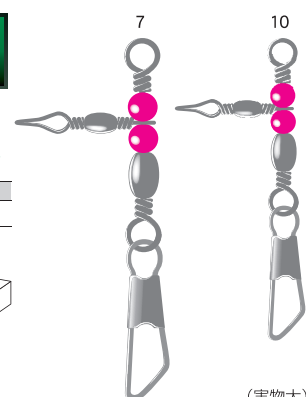

UKIDOME SNAP
WITH BARREL SWIVEL

ウキ止スナップ付タル
水中ライト用サルカン!

カラー	注文コード	N.T.NO
ニッケル/NICKEL	E.BUN	399N

サイズ：L×2/0、L×1/0、L×1

価格記号：E30
最低受注数：10袋

100個入

カラー	クロ/BLACK	ニッケル/NICKEL
	ミガキ/POLISHED	

L×1/0

(実物大)

※小袋は、Lx1/0(ニッケル)のみです

GOBY SWIVEL

ハゼスイベル

ミヤク釣りに最適、ハリス止仕様スイベル型天秤

カラー	注文コード	N.T.NO
ニッケル/NICKEL	R.HZN	523

サイズ：7、10
価格記号：R30
最低受注数：10袋

(実物大)

ハゼスイベル

サイズ	7	10
入数(個)	4	5