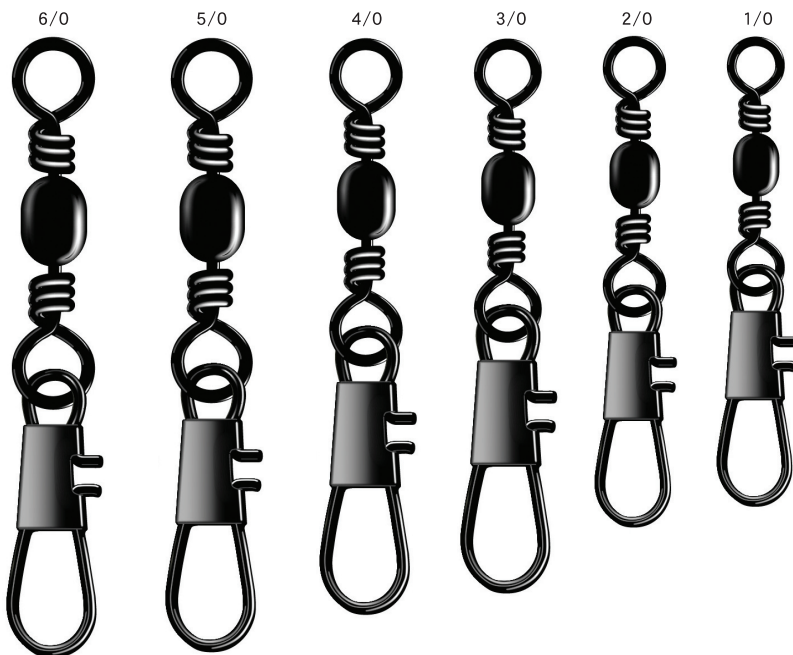

価格記号：E20
最低受注数：10袋

100個入

カラー	クロ/BLACK	ニッケル/NICKEL
	ミガキ/POLISHED	

※小袋は、5/0から規格があります

(実物大)

インタースナップ付タル

サイズ	5/0	4/0	3/0	2/0	1/0	1	2	3	4	5	6	7	8	9	10	11	12	14	16
入数(個)	2	2	2	2	2	3	3	4	4	5	5	7	7	8	8	9	9	8	7
強度(kg)	32	32	32	28	28	28	23	23	23	19	19	19	14	14	14	14	14	5.9	5.9

UKIDOME SNAP
WITH BARREL SWIVEL

ウキ止スナップ付タル
水中ライト用サルカン!

カラー	注文コード	N.T.NO
ニッケル/NICKEL	E.BUN	399N

サイズ：L×2/0、L×1/0、L×1

価格記号：E30
最低受注数：10袋

100個入

カラー	クロ/BLACK	ニッケル/NICKEL
	ミガキ/POLISHED	

L×1/0

(実物大)

※小袋は、Lx1/0(ニッケル)のみです

GOBY SWIVEL

ハゼスイベル

ミヤク釣りに最適、ハリス止仕様スイベル型天秤

カラー	注文コード	N.T.NO
ニッケル/NICKEL	R.HZN	523

サイズ：7、10
価格記号：R30
最低受注数：10袋

(実物大)

ハゼスイベル

サイズ	7	10
入数(個)	4	5