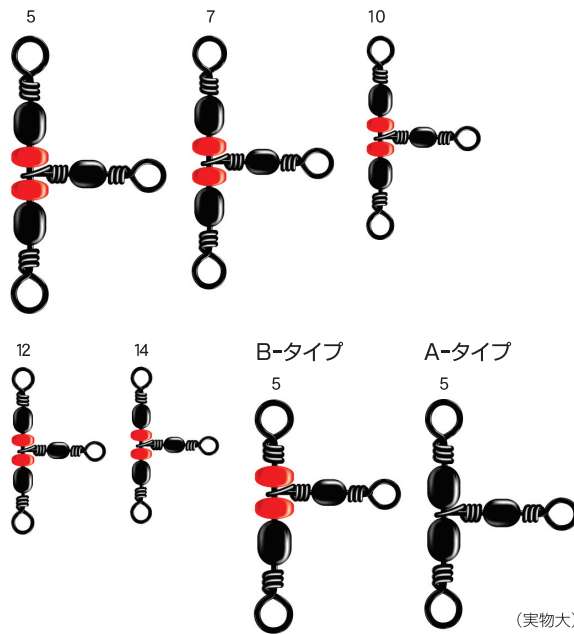

BRASS BARREL TRIPLE SWIVEL

トリプルサルカン

胴突き仕掛の枝針用に最適!

タイプ	注文コード	N.T.NO
A	E.TXA	101A
B	E.TXB	101B
C	E.TXC	101C

サイズ：5/0, 4/0, 3/0, 2/0, 1/0, 1, 2, 3, 5, 7, 10, 12, 14

価格記号：E30

最低受注数：10袋

100個入

タイプ	A	B	C
-----	---	---	---

※小袋は、2から規格があります

C-タイプ

トリプルサルカンC

サイズ	2	3	5	7	10	12	14
入数(個)	2	3	4	5	5	6	5
強度(kg)	48 (枝)	32 (枝)	25 (枝)	23 (枝)	13 (枝)	8.5 (枝)	8.1 (枝)

BRASS BARREL TRIPLE SWIVEL LUMINOUS BEAD

トリプルサルカン(夜光玉)

夜釣りの胴突き仕掛けに!

タイプ	注文コード	N.T.NO
B	E.TYB	378B
C	E.TYC	378C

サイズ：3, 5, 7, 10, 12, 14

価格記号：E30

最低受注数：10袋

100個入

タイプ	B	C
-----	---	---

※小袋は、3から規格があります

カラー	クロ/BLACK
-----	----------

(実物大)