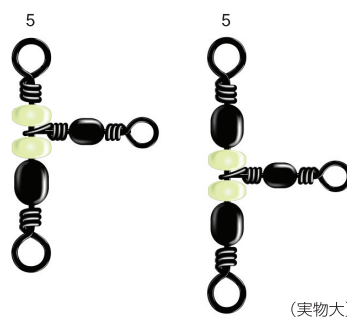

BRASS BARREL TRIPLE SWIVEL

トリプルサルカン

胴突き仕掛の枝針用に最適!

タイプ	注文コード	N.T.NO
A	E.TXA	101A
B	E.TXB	101B
C	E.TXC	101C

サイズ：5/0, 4/0, 3/0, 2/0, 1/0, 1, 2, 3, 5, 7, 10, 12, 14

価格記号：E30

最低受注数：10袋

100個入

タイプ	A	B	C
-----	---	---	---

※小袋は、2から規格があります

C-タイプ

トリプルサルカンC

サイズ	2	3	5	7	10	12	14
入数(個)	2	3	4	5	5	6	5
強度(kg)	48 (枝)	32 (枝)	25 (枝)	23 (枝)	13 (枝)	8.5 (枝)	8.1 (枝)

BRASS BARREL TRIPLE SWIVEL LUMINOUS BEAD

トリプルサルカン(夜光玉)

夜釣りの胴突き仕掛けに!

タイプ	注文コード	N.T.NO
B	E.TYB	378B
C	E.TYC	378C

サイズ：3, 5, 7, 10, 12, 14

価格記号：E30

最低受注数：10袋

100個入

タイプ	B	C
-----	---	---

※小袋は、3から規格があります

B-タイプ

C-タイプ

トリプルサルカン(夜光玉C)

サイズ	3	5	7	10	12	14
入数(個)	3	4	5	5	6	5
強度(kg)	32 (枝)	25 (枝)	23 (枝)	13 (枝)	8.5 (枝)	8.1 (枝)

NT POWER TRIPLE SWIVEL

NTパワートリプル

トリプル最強モデル!

タイプ	注文コード	N.T.NO
C	R.TPXC	350C