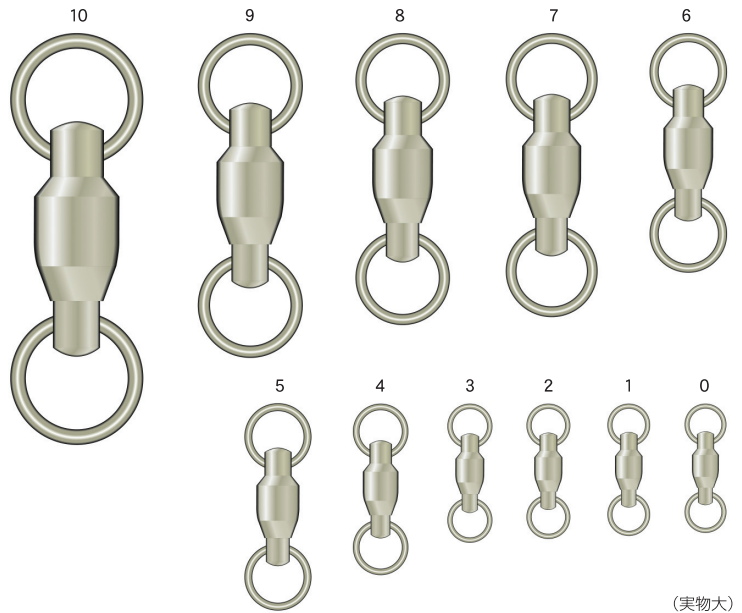

## BALL BEARING SWIVEL WITH TWO RINGS

### 2リング付ベアリング

ベアリング効果で抜群の回転力!

カラー	注文コード	N.T.NO
クロ/BLACK	R.R2YB	184WB
ニッケル/NICKEL	R.R2YN	184WN

サイズ: 10, 9, 8, 7, 6, 5, 4, 3, 2, 1, 0

リング: 溶接 (WELDED)

価格記号: R50-0~7号, R70-8号

R100-9号, R130-10号

最低受注数: 5袋

100個入

カラー	クロ/BLACK	ニッケル/NICKEL
-----	----------	-------------

(実物大)

## BALL BEARING SWIVEL WITH INTERLOCK SNAP