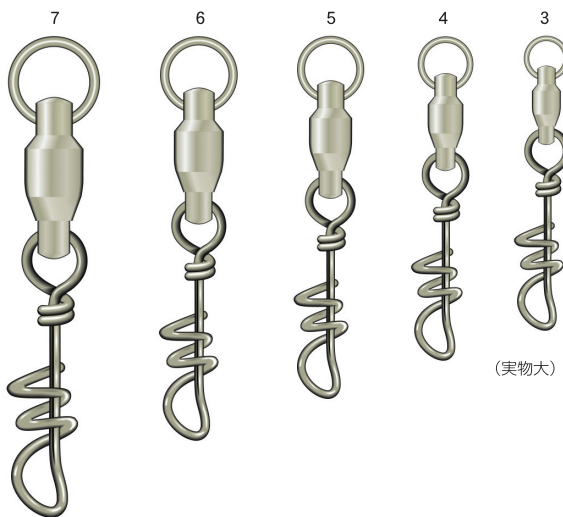

100個入

カラー	クロ/BLACK	ニッケル/NICKEL
-----	----------	-------------

(実物大)

ロック付ベアリング

サイズ	7	6	5	4	3	2	1	0
入数(個)	2	2	3	4	4	4	4	4
強度(kg)	135	132	80	69	45	28	23	23

BALL BEARING SWIVEL
WITH STAINLESS STEEL CORKSCREW

コーク付ベアリング
ワイヤー仕掛け用ベアリング!

カラー	注文コード	N.T.NO
クロ/BLACK	R.RKYB	313WB
ニッケル/NICKEL	R.RKYN	313WN

サイズ: 7, 6, 5, 4, 3

リング: 溶接 (WELDED)

価格記号: R60

最低受注数: 5袋

100個入

カラー	クロ/BLACK	ニッケル/NICKEL
-----	----------	-------------

(実物大)

コーク付ベアリング

サイズ	7	6	5	4	3
入数(個)	2	2	3	4	4
強度(kg)	127	119	81	54	48

TROWLING SWIVEL

トローリングスイベル
トローリング用最強ベアリング!

カラー	注文コード	N.T.NO
ニッケル/NICKEL	F.D	317N

サイズ: —

リング溶接 (WELDED)

価格記号: オープン価格

サイズ: 10, 9, 8

リング: 溶接 (WELDED)

価格記号: R100-8号, R130-9号, R160-10号

最低受注数: 5袋

ロック(2リング)付ベアリング

サイズ	10	9	8
入数(個)	2	2	2
強度(kg)	370	275	200

(実物大)