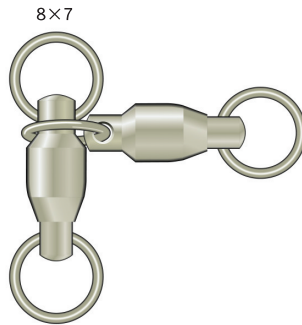

CROSS BALL BEARING

クロスベアリング

超深海から大物泳がせ釣りに!

カラー	注文コード	N.T.NO
ニッケル/NICKEL	R.RCYN	458N

サイズ: 8×7, 7×6, 6×5, 5×4, 4×3, 3×2, 2×1
リング溶接 (WELDED)

価格記号: R80-2×1~6×5

R100-7×6

R120-8×7

最低受注数: 5袋

100個入

カラー	ニッケル/NICKEL
-----	-------------

(実物大)

クロスベアリング

サイズ	8×7	7×6	6×5	5×4	4×3	3×2	2×1
入数(個)	2	3	3	3	3	4	4
強度(kg)	202 (枝)	135 (枝)	90 (枝)	69 (枝)	45 (枝)	31 (枝)	27 (枝)

BALL BEARING SWIVEL 4LINKS

胴突よれん(4連)ベアリング

抜群のよりと!

カラー	注文コード	N.T.NO
クロ/BLACK	F.RD4B	478B

サイズ: 4, 3, 2

リング溶接 (WELDED)

価格記号: オープン価格

最低受注数: 5袋

DEEP SEA BEARING DX

深海ベアリング DX

深海釣りに効果発揮!

カラー	注文コード	N.T.NO
ニッケル/NICKEL	F.SBDX	470N

サイズ: 7, 6, 5

リング溶接 (WELDED)

価格記号: オープン価格

最低受注数: 5袋

胴突よれん(4連)ベアリング

サイズ	4	3	2
入数(個)	2	2	2
強度(kg)	23	19	14