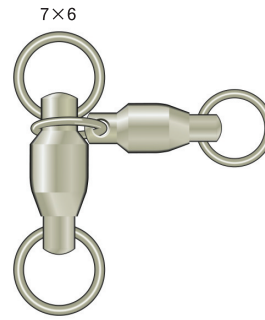

CROSS BALL BEARING

クロスベアリング

超深海から大物泳がせ釣りに!

カラー	注文コード	N.T.NO
ニッケル/NICKEL	R.RCYN	458N

サイズ: 8×7, 7×6, 6×5, 5×4, 4×3, 3×2, 2×1
リング溶接 (WELDED)

価格記号: R80-2×1~6×5

R100-7×6

R120-8×7

最低受注数: 5袋

100個入

カラー	ニッケル/NICKEL
-----	-------------

(実物大)

クロスベアリング

サイズ	8×7	7×6	6×5	5×4	4×3	3×2	2×1
入数(個)	2	3	3	3	3	4	4
強度(kg)	202 (枝)	135 (枝)	90 (枝)	69 (枝)	45 (枝)	31 (枝)	27 (枝)

BALL BEARING SWIVEL 4LINKS

胴突よれん(4連)ベアリング

抜群のよりと!

カラー	注文コード	N.T.NO
クロ/BLACK	F.RD4B	478B

サイズ: 4, 3, 2

リング溶接 (WELDED)

価格記号: オープン価格

最低受注数: 5袋

DEEP SEA BEARING DX

深海ベアリング DX

深海釣りに効果発揮!

カラー	注文コード	N.T.NO
ニッケル/NICKEL	F.SBDX	470N

サイズ: 7, 6, 5

リング溶接 (WELDED)

価格記号: オープン価格

最低受注数: 5袋

胴突よれん(4連)ベアリング

サイズ	4	3	2
入数(個)	2	2	2
強度(kg)	23	19	14