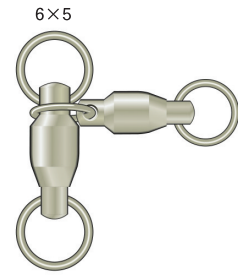

CROSS BALL BEARING

クロスベアリング

超深海から大物泳がせ釣りに!

カラー	注文コード	N.T.NO
ニッケル/NICKEL	R.RCYN	458N

サイズ: 8×7, 7×6, 6×5, 5×4, 4×3, 3×2, 2×1
リング溶接 (WELDED)

価格記号: R80-2×1~6×5

R100-7×6

R120-8×7

最低受注数: 5袋

100個入

カラー	ニッケル/NICKEL
-----	-------------

(実物大)

クロスベアリング

サイズ	8×7	7×6	6×5	5×4	4×3	3×2	2×1
入数(個)	2	3	3	3	3	4	4
強度(kg)	202 (枝)	135 (枝)	90 (枝)	69 (枝)	45 (枝)	31 (枝)	27 (枝)

BALL BEARING SWIVEL 4LINKS

胴突よれん(4連)ベアリング

抜群のよりと!

カラー	注文コード	N.T.NO
クロ/BLACK	F.RD4B	478B

サイズ: 4, 3, 2

リング溶接 (WELDED)

価格記号: オープン価格

最低受注数: 5袋

DEEP SEA BEARING DX

深海ベアリング DX

深海釣りに効果発揮!

カラー	注文コード	N.T.NO
ニッケル/NICKEL	F.SBDX	470N

サイズ: 7, 6, 5

リング溶接 (WELDED)

価格記号: オープン価格

最低受注数: 5袋

胴突よれん(4連)ベアリング

サイズ	4	3	2
入数(個)	2	2	2
強度(kg)	23	19	14