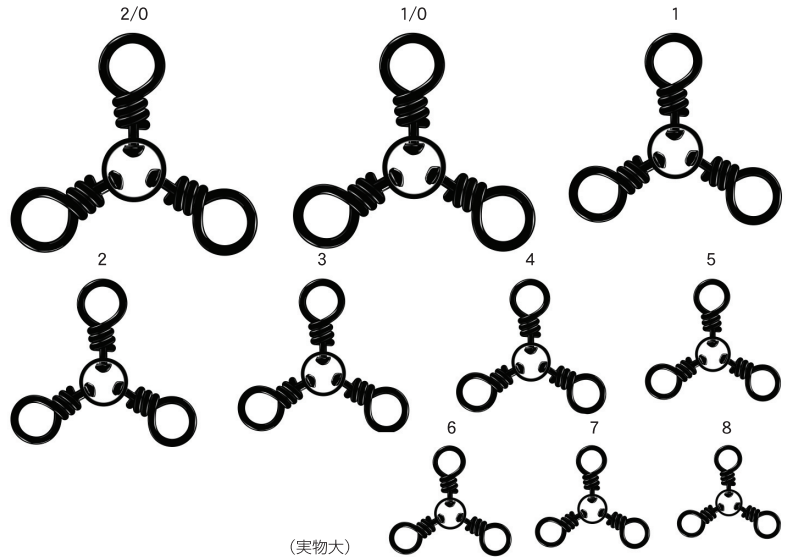

**BRASS THREE WAY SWIVEL**

**三又サルカン**

胸突き仕掛の枝針用に最適!

カラー	注文コード	N.T.NO
クロ/BLACK	E.YXB	140B
ニッケル/NICKEL	E.YXN	140N
ミガキ/POLISHED	E.YXP	140P

サイズ：5/0、4/0、3/0、2/0、1/0、1、2、3、4、5、6、7、8  
 価格記号：E30  
 最低受注数：10袋

100個入

カラー	クロ/BLACK	ニッケル/NICKEL
	ミガキ/POLISHED	

(実物大)

**三又サルカン**

サイズ	5/0	4/0	3/0	2/0	1/0	1	2	3	4	5	6	7	8
入数(個)	2	2	3	3	4	5	6	8	8	8	8	8	8
強度(kg)	120	83	79	62	53	53	40	37	24	19	13	10	12

**THREE WAY SWIVEL**

WITH SAFETY SNAP

**セフティスナップ付三又**

下針仕掛、ブツ込み釣りに最適!

カラー	注文コード	N.T.NO
クロ/BLACK	E.YSB	411B

サイズ：1、2、3、4、5、6、7、8  
 価格記号：E30  
 最低受注数：10袋

100個入

カラー	クロ/BLACK
-----	----------

(実物大)

**セフティスナップ付三又**

サイズ：7、8  
 価格記号：E30  
 最低受注数：10袋

100個入

カラー	クロ/BLACK	ニッケル/NICKEL
	ミガキ/POLISHED	

(実物大)

**三又ハリス止**

サイズ	7	8
入数(個)	4	4