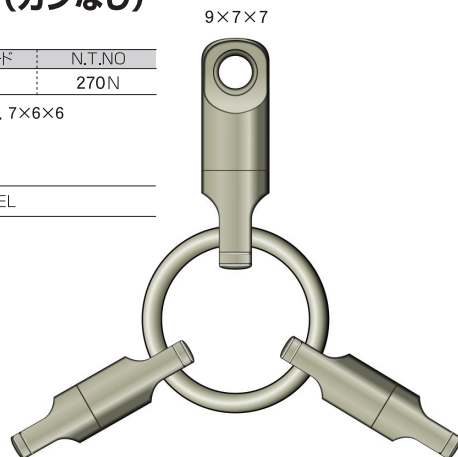

カラー	クロ/BLACK	ニッケル/NICKEL
		ミガキ/POLISHED

※プリスター入りは10.5mm~3mmです

ヘビーサルカン

サイズ	φ10.5	φ9	φ8	φ7	φ6	φ5	φ4	φ3
入数(個)	2	2	2	3	3	4	5	5
強度(kg)	723	600	500	421	277	199	119	81

BRASS HEAVY SWIVEL WITH CORKSCREW

コーク付ヘビー

大物ワイヤー仕掛に使用!

カラー	注文コード	N.T.NO
クロ/BLACK	R.HKB	196B
ニッケル/NICKEL	R.HKN	196N
ミガキ/POLISHED	R.HKP	196P

サイズ: 9mm, 8mm, 7mm, 6mm, 5mm, 4mm

価格記号: R50

最低受注数: 5袋

100個入

カラー	クロ/BLACK	ニッケル/NICKEL
		ミガキ/POLISHED

コーク付ヘビー

サイズ	φ9	φ8	φ7	φ6	φ5	φ4
入数(個)	2	2	2	2	2	4
強度(kg)	193	193	156	127	119	81

(実物大)

BRASS HEAVY CIRCLE SWIVEL WITHOUT RING

ビン長サルカン(カンなし)

超強力、泳がせサルカン!

カラー	注文コード	N.T.NO
ニッケル/NICKEL	NXN	270N

サイズ: 10.5×9×9, 9×7×7, 7×6×6

オープン価格

100個入

カラー	ニッケル/NICKEL
-----	-------------

(実物大)

THREE WAY OOMONO

大物三又

オールステンレスで錆に強い
泳がせ用ピンチョウサルカン

カラー	注文コード	N.T.NO
ステンレス	F.OYS	516

サイズ: 7×7×7

価格記号: オープン価格