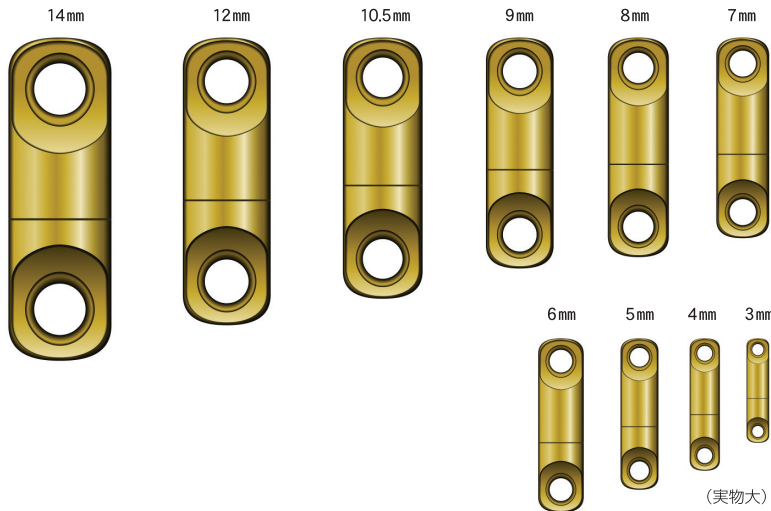

BRASS HEAVY SWIVEL

ヘビーサルカン

大物専用サルカン!

カラー	注文コード	N.T.NO
クロ/BLACK	R.HXB	250B
ニッケル/NICKEL	R.HXN	250N
ミガキ/POLISHED	R.HXP	250P

サイズ: 14mm, 12mm, 10.5mm, 9mm, 8mm, 7mm, 6mm, 5mm, 4mm, 3mm

価格記号: R50

最低受注数: 5個

100個入

カラー	クロ/BLACK	ニッケル/NICKEL
		ミガキ/POLISHED

※プリスター入りは10.5mm~3mmです

ヘビーサルカン

サイズ	φ10.5	φ9	φ8	φ7	φ6	φ5	φ4	φ3
入数(個)	2	2	2	3	3	4	5	5
強度(kg)	723	600	500	421	277	199	119	81

BRASS HEAVY SWIVEL WITH CORKSCREW

コーク付ヘビー

大物ワイヤー仕掛に使用!

カラー	注文コード	N.T.NO
クロ/BLACK	R.HKB	196B
ニッケル/NICKEL	R.HKN	196N
ミガキ/POLISHED	R.HKP	196P

サイズ: 9mm, 8mm, 7mm, 6mm, 5mm, 4mm

価格記号: R50

最低受注数: 5袋

100個入

カラー	クロ/BLACK	ニッケル/NICKEL
		ミガキ/POLISHED

コーク付ヘビー

サイズ	φ9	φ8	φ7	φ6	φ5	φ4
入数(個)	2	2	2	2	2	4
強度(kg)	193	193	156	127	119	81

(実物大)

BRASS HEAVY CIRCLE SWIVEL WITHOUT RING

ビン長サルカン(カンなし)

超強力、泳がせサルカン!

カラー	注文コード	N.T.NO
ニッケル/NICKEL	NXN	270N

サイズ: 10.5×9×9, 9×7×7, 7×6×6

オープン価格

100個入