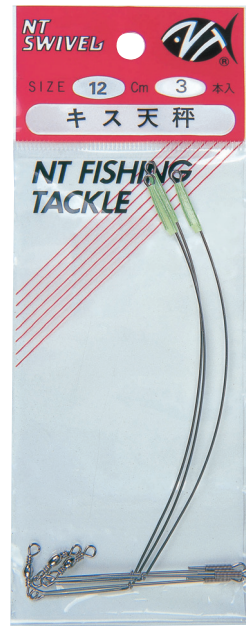

BLACK KAGO (BASKET) TURI SPREADER

ブラックかご釣天秤
目立たないや消ブラック仕上げ!

| カラー | 注文コード | N.T.NO |
|----------|---------|--------|
| クロ/BLACK | F.T.BKG | 476 |

サイズ: 21cm, 18cm
入数: 2本
オープン価格
最低受注数: 5袋
大袋20袋入

ENBAN SPREADER

ブラックキス天秤
目立たないフグよけブラック!

| カラー | 注文コード | N.T.NO |
|----------|---------|--------|
| クロ/BLACK | F.T.BKS | 466 |

サイズ: 15cm, 12cm, 10cm, 8cm, 6cm
入数: 2本
オープン価格
最低受注数: 10袋

SWINGING SILLAGO SPREADER

遊動キス天秤
遊動仕様でアタリ明確!

| カラー | 注文コード | N.T.NO |
|-----|---------|--------|
| — | F.T.UKS | 352 |

サイズ: 15cm, 12cm, 10cm, 8cm
入数: 3本
オープン価格
最低受注数: 10袋

SILLAGO SPREADER

キス天秤
昔ながらのキス天秤!

| カラー | 注文コード | N.T.NO |
|-----|--------|--------|
| — | F.T.KS | 12 |

サイズ: 15cm, 12cm, 10cm, 8cm, 6cm
入数: 3本
オープン価格
最低受注数: 10袋

NANIWA SPREADER

ナニワ天秤
昔ながらの投げ天秤!

| カラー | 注文コード | N.T.NO |
|-----|--------|--------|
| — | F.T.NW | 375 |

サイズ: 15cm, 12cm, 10.5cm, 9cm, 7.5cm, 6cm, 4.5cm
入数: 3本
オープン価格
最低受注数: 10袋