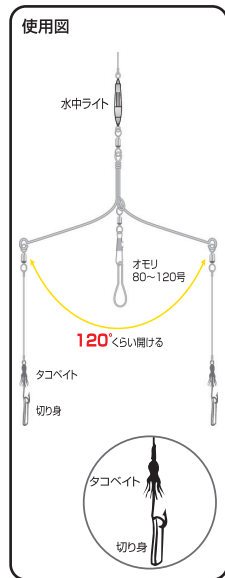

BLACK KAGO (BASKET) TURI SPREADER

ブラックかご釣天秤
目立たないや消ブラック仕上げ!

| カラー | 注文コード | N.T.NO |
|----------|---------|--------|
| クロ/BLACK | F.T.BKG | 476 |

サイズ: 21cm, 18cm
入数: 2本
オープン価格
最低受注数: 5袋
大袋20袋入

ENBAN SPREADER

円盤天秤
投げ用天秤!

| カラー | 注文コード | N.T.NO |
|-----|--------|--------|
| — | F.T.EB | 14 |

サイズ: L(30cm)、S(26.5cm)、SS(18cm)
入数: 5本
オープン価格
最低受注数: 10袋
大袋100袋入

SCABBARD FISH SPREADER

太刀魚両天秤
漁師も使うこの天秤!

| カラー | 注文コード | N.T.NO |
|-----|-----------|--------|
| — | F.T.TCR25 | 463 |

サイズ: φ3.0mm×90cm、φ3.0mm×70cm、φ2.5mm×70cm、φ2.5mm×60cm、φ2.5mm×60cm) -2本
オープン価格
最低受注数: 5袋

STAINLESS LINE (FULL HARD) 1m

ステンスライン(フルハード)1m
硬質ワイヤー仕様!

| カラー | 注文コード | N.T.NO |
|-----|----------|--------|
| — | F.STNF1M | 455F |

サイズ: φ1.6mm、φ1.4mm、φ1.2mm、φ1.0mm、φ0.8mm、φ0.6mm
入数: 20本
オープン価格
最低受注数: 1筒

STAINLESS LINE 1m

ステンスライン1m
お得な1m!

| カラー | 注文コード | N.T.NO |
|-----|---------|--------|
| — | F.STN1M | 455 |

サイズ: φ2.6mm、φ2.4mm、φ2.3mm、φ2.2mm、φ2.0mm、φ1.8mm、φ1.6mm、φ1.4mm、φ1.2mm、φ1.0mm、φ0.9mm、φ0.8mm) -10本
オープン価格
最低受注数: 1筒