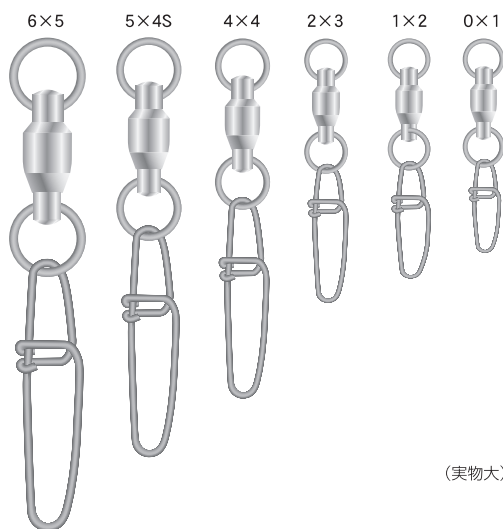

パパスイベル

PAPA SWIVEL

TM.No.19

ジギング専用スイベル！
ジグ側大口径環仕様

サイズ	テトポド	JANコード	4934288	1袋入数	1箱入数	価格記号
L	420LBS	437493		5ヶ	20袋	D30
M	370LBS	437509		6ヶ	20袋	D30
S	230LBS	437516		7ヶ	20袋	D30
SS	180LBS	437523		7ヶ	20袋	D30

注文コード：D.PPN
最低受注数：10袋

ツインロックスナップ付ベアリング(ニッケル)

BEARING/TWIN LOCK SNAP

TM.No.12

ひっかかりにくい二重ロック構造スナップと高回転と強度を誇るベアリングをステン製溶接リングで接続したルアーフィッシングの決定版です。

サイズ	テトポド	JANコード	4934288	1袋入数	1箱入数	価格記号
6×5	216LBS	279345		2ヶ	20袋	D40
5×4S	198LBS	438940		3ヶ	20袋	D40
4×4	139LBS	279338		3ヶ	20袋	D40
2×3	63LBS	279321		3ヶ	20袋	D40
1×2	63LBS	279314		3ヶ	20袋	D40
0×1	51LBS	279307		3ヶ	20袋	D40

注文コード：D.RTN
最低受注数：10袋

パワーゲームに対応！

ハイパーシステムフック

HYPER SYSTEM HOOK

TM.No.13

ジギング専用アシストフック。当りをスピーディーに見つけたい貴方に！

サイズ	フックサイズ	テトポド	JANコード	4934288	1袋入数	1箱入数	価格記号
LL-30	18	127LBS	281690		3ヶ	20袋	D80
L-30	16	100LBS	280495		3ヶ	20袋	D75
M-30	15	84LBS	280488		3ヶ	20袋	D75
S-30	13	65LBS	280464		3ヶ	20袋	D75
LL-15	18	127LBS	281706		3ヶ	20袋	D80
L-15	16	100LBS	280457		3ヶ	20袋	D75
M-15	15	84LBS	280440		3ヶ	20袋	D75
S-15	13	65LBS	280433		3ヶ	20袋	D75

注文コード：D.SH
最低受注数：10袋

※LL-30、L-30、M-30、S-30、は
φの長さが30mm