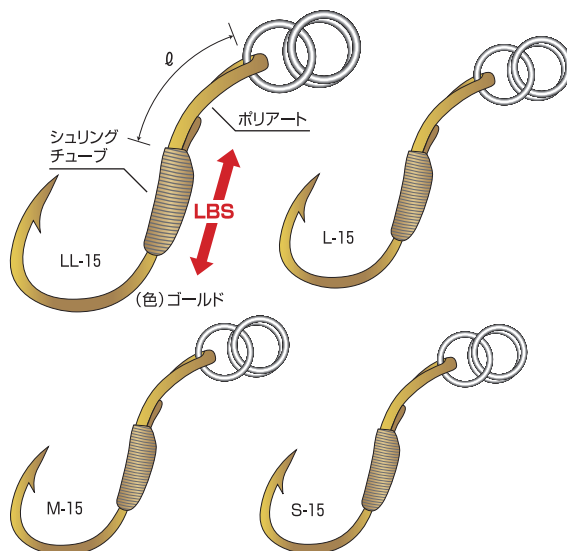

パパスイベル

PAPA SWIVEL

TM.No.19

ジギング専用スイベル！
ジグ側大口径環仕様

サイズ	テトポド	JANコード	4934288	1袋入数	1箱入数	価格記号
L	420LBS	437493		5ヶ	20袋	D30
M	370LBS	437509		6ヶ	20袋	D30
S	230LBS	437516		7ヶ	20袋	D30
SS	180LBS	437523		7ヶ	20袋	D30

注文コード：D.PPN
最低受注数：10袋

ツインロックスナップ付ベアリング(ニッケル)

BEARING/TWIN LOCK SNAP

TM.No.12

ひっかかりにくい二重ロック構造スナップと高回転と強度を誇るベアリングをステン製溶接リングで接続したルアーフィッシングの決定版です。

サイズ	テトポド	JANコード	4934288	1袋入数	1箱入数	価格記号
6×5	216LBS	279345		2ヶ	20袋	D40
5×4S	198LBS	438940		3ヶ	20袋	D40
4×4	139LBS	279338		3ヶ	20袋	D40
2×3	63LBS	279321		3ヶ	20袋	D40
1×2	63LBS	279314		3ヶ	20袋	D40
0×1	51LBS	279307		3ヶ	20袋	D40

注文コード：D.RTN
最低受注数：10袋

パワーゲームに対応！

ハイパーシステムフック

HYPER SYSTEM HOOK

TM.No.13

ジギング専用アシストフック。当りをスピーディーに見つけたい貴方に！

サイズ	フックサイズ	テトポド	JANコード	4934288	1袋入数	1箱入数	価格記号
LL-30	18	127LBS	281690		3ヶ	20袋	D80
L-30	16	100LBS	280495		3ヶ	20袋	D75
M-30	15	84LBS	280488		3ヶ	20袋	D75
S-30	13	65LBS	280464		3ヶ	20袋	D75
LL-15	18	127LBS	281706		3ヶ	20袋	D80
L-15	16	100LBS	280457		3ヶ	20袋	D75
M-15	15	84LBS	280440		3ヶ	20袋	D75
S-15	13	65LBS	280433		3ヶ	20袋	D75

注文コード：D.SH
最低受注数：10袋

※LL-30、L-30、M-30、S-30、は
φの長さが30mm