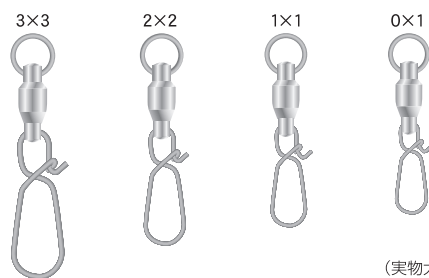

ツインロック スナップ(クロ/ステンレス)

TWIN LOCK SNAP

TM.No.11(ステンレス) TM.No.18(クロ)

ルアーフィッシングの定番スナップ。ひっかかりにくく、二重ロック構造が評判です。

サイズ	テストボド	JANコード	1袋入数	1箱入数	価格記号
5	215.LBS	JAN 4934288 4386656 (クロ) 4386657 (ステン)	6ヶ	20袋	D25
4S	215.LBS	JAN 4934288 4386650	7ヶ	20袋	D25
4	139.LBS	JAN 4934288 4386649 (クロ) 4386632 (ステン)	7ヶ	20袋	D25
3	71.LBS	JAN 4934288 4386632 (クロ) 4386707 (ステン)	8ヶ	20袋	D25
2	71.LBS	JAN 4934288 4386625 (クロ) 4386708 (ステン)	8ヶ	20袋	D25
1	51.LBS	JAN 4934288 4386618 (クロ) 4386703 (ステン)	8ヶ	20袋	D25

注文コード: D.XTB(クロ)  
D.XTS(ステンレス)  
最低受注数: 10袋

抜群の信頼性!

(実物大)

ハイパースナップ付ベアリング(ニッケル)

BEARING/HYPER SNAP

TM.No.5

NEWタイプのスナップ付き、ベアリングの高回転と強度で他社を寄せつけません。

サイズ	テストボド	JANコード	1袋入数	1箱入数	価格記号
3×3	100.LBS	JAN 4934288 2544472	3ヶ	20袋	D40
2×2	73.LBS	JAN 4934288 2544465	3ヶ	20袋	D40
1×1	49.LBS	JAN 4934288 2544458	3ヶ	20袋	D40
0×1	49.LBS	JAN 4934288 2544441	3ヶ	20袋	D40

注文コード: D.RHN  
最低受注数: 10袋

バス、シーバスに威力発揮!

(実物大)

PAT.

ハイパースナップNTパワー(クロ)

NT POWER/HYPER SNAP

TM.No.3

NEWタイプのスナップ付き、より早く交換でき、ルアーの動きを最大に引き出します。