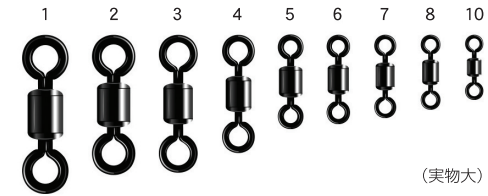

NT POWER SWIVEL

NTパワースイベル

太ハリス対応、大物釣り用スイベル！

カラー	注文コード	N.T.NO
クロ/BLACK	R.PXB	348B
ニッケル/NICKEL	R.PXN	348N

サイズ：L、M、S
 価格記号：R40-L、R30-M、S
 最低受注数：5袋

100個入	カラー	クロ/BLACK	ニッケル/NICKEL
-------	-----	----------	-------------

NT POWER SWIVEL

NTパワースイベル

ローリングの約2倍の強度！

カラー	注文コード	N.T.NO
クロ/BLACK	E.PXB	348B
ニッケル/NICKEL	E.PXN	348N

サイズ：5/0、4/0、3/0、2/0、1/0、1、2、3、4、5、6、7、8、10
 価格記号：E20
 最低受注数：5袋

100個入	カラー	クロ/BLACK	ニッケル/NICKEL
-------	-----	----------	-------------

商標登録番号 第5153337号

(実物大)

NTパワースイベル

サイズ	L	M	S	5/0	4/0	3/0	2/0	1/0	1	2	3	4	5	6	7	8	10
入数(個)	2	2	3	2	2	3	4	5	6	7	9	10	10	10	10	10	10
強度(kg)	720	580	430	540	430	360	316	212	189	133	96	89	56	45	38	27	21

NT POWER SWIVEL WITH DOUBLE INTERLOCK SNAP

ダブルインターNTパワー

便利で強い両方スナップ付！

カラー	注文コード	N.T.NO
クロ/BLACK	E.PWIB	428B

サイズ：5/0、4/0、3/0、2/0、1/0、1、2、3、4、5、6、7、8
 価格記号：E30
 最低受注数：5袋

100個入	カラー	クロ/BLACK	ニッケル/NICKEL
-------	-----	----------	-------------

(実物大)

ダブルインターNTパワー