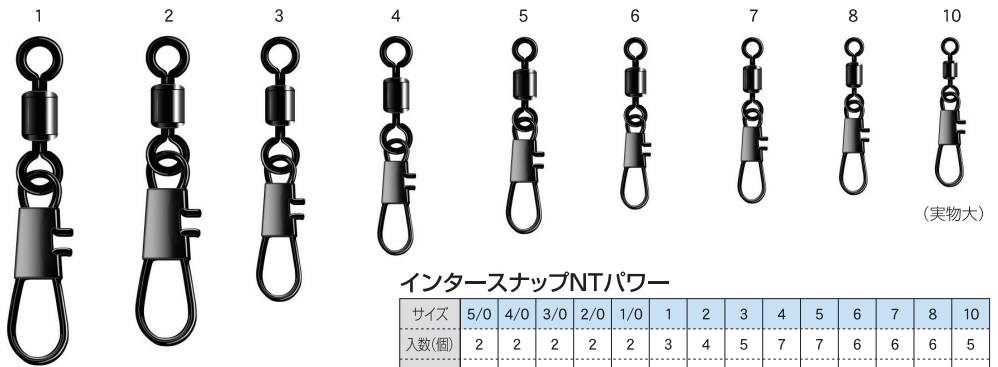

NT POWER SWIVEL
WITH INTERLOCK SNAP

インタースナップNTパワー
強度の有るスナップ付!

カラー	注文コード	N.T.NO
クロ/BLACK	E.PIB	349B
ニッケル/NICKEL	E.PIN	349N

サイズ: 5/0, 4/0, 3/0, 2/0, 1/0, 1, 2, 3, 4, 5, 6, 7, 8, 10
価格記号: E20
最低受注数: 5袋

100個入	カラー	クロ/BLACK	ニッケル/NICKEL
-------	-----	----------	-------------

インタースナップNTパワー

サイズ	5/0	4/0	3/0	2/0	1/0	1	2	3	4	5	6	7	8	10
入数(個)	2	2	2	2	2	3	4	5	7	7	6	6	6	5
強度(kg)	32	32	32	28	28	23	23	19	14	14	5.9	5.9	5.9	5.9

NT POWER SWIVEL
WITH SAFETY SNAP

セフティスナップNTパワー
扱いやすいスナップ付!

カラー	注文コード	N.T.NO
クロ/BLACK	E.PSB	421B

サイズ: 5/0, 4/0, 3/0, 2/0, 1/0, 1, 2, 3, 4, 5, 6, 7, 8, 10
価格記号: E20
最低受注数: 5袋

100個入	カラー	クロ/BLACK	ニッケル/NICKEL
-------	-----	----------	-------------

セフティスナップNTパワー

サイズ	5/0	4/0	3/0	2/0	1/0	1	2	3	4	5	6	7	8	10
入数(個)	2	2	2	2	2	3	4	5	7	7	7	7	7	6
強度(kg)	25	25	25	17	17	13	13	12	8.9	8.9	7.7	7.7	4.8	4.6