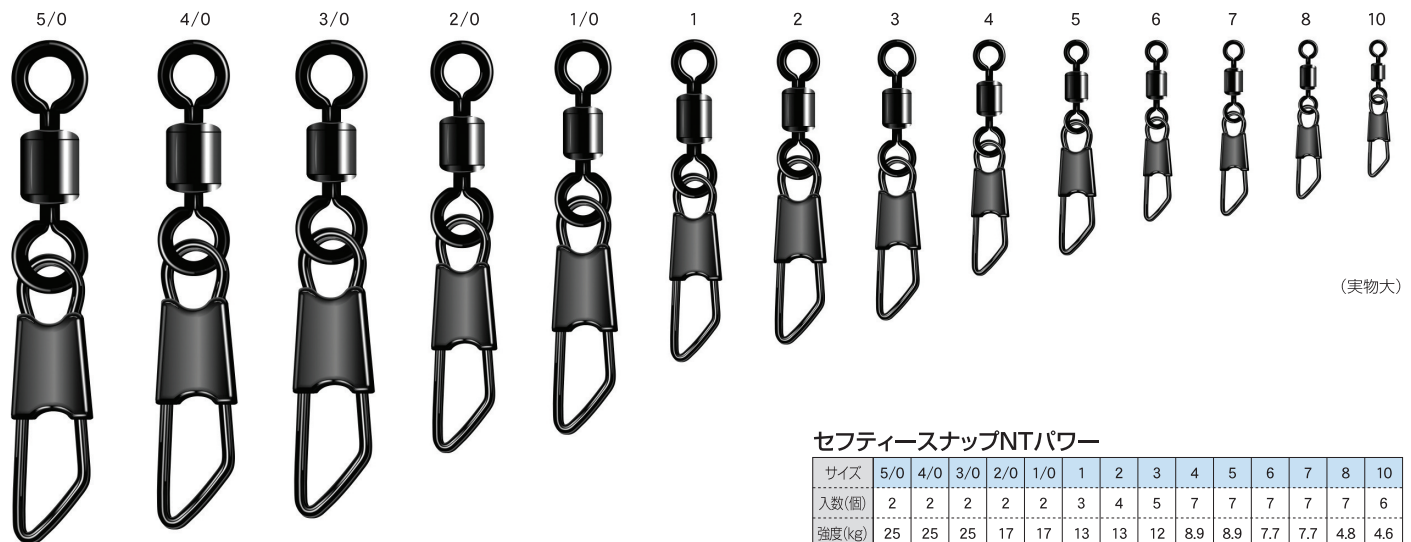

NT POWER SWIVEL
WITH INTERLOCK SNAP

インタースナップNTパワー
強度の有るスナップ付!

カラー	注文コード	N.T.NO
クロ/BLACK	E.PIB	349B
ニッケル/NICKEL	E.PIN	349N

サイズ: 5/0, 4/0, 3/0, 2/0, 1/0, 1, 2, 3, 4, 5, 6, 7, 8, 10
価格記号: E20
最低受注数: 5袋

100個入	カラー	クロ/BLACK	ニッケル/NICKEL
-------	-----	----------	-------------

インタースナップNTパワー

サイズ	5/0	4/0	3/0	2/0	1/0	1	2	3	4	5	6	7	8	10
入数(個)	2	2	2	2	2	3	4	5	7	7	6	6	6	5
強度(kg)	32	32	32	28	28	23	23	19	14	14	5.9	5.9	5.9	5.9

NT POWER SWIVEL
WITH SAFETY SNAP

セフティスナップNTパワー
扱いやすいスナップ付!

カラー	注文コード	N.T.NO
クロ/BLACK	E.PSB	421B

サイズ: 5/0, 4/0, 3/0, 2/0, 1/0, 1, 2, 3, 4, 5, 6, 7, 8, 10
価格記号: E20
最低受注数: 5袋

100個入	カラー	クロ/BLACK	ニッケル/NICKEL
-------	-----	----------	-------------

セフティスナップNTパワー

サイズ	5/0	4/0	3/0	2/0	1/0	1	2	3	4	5	6	7	8	10
入数(個)	2	2	2	2	2	3	4	5	7	7	7	7	7	6
強度(kg)	25	25	25	17	17	13	13	12	8.9	8.9	7.7	7.7	4.8	4.6