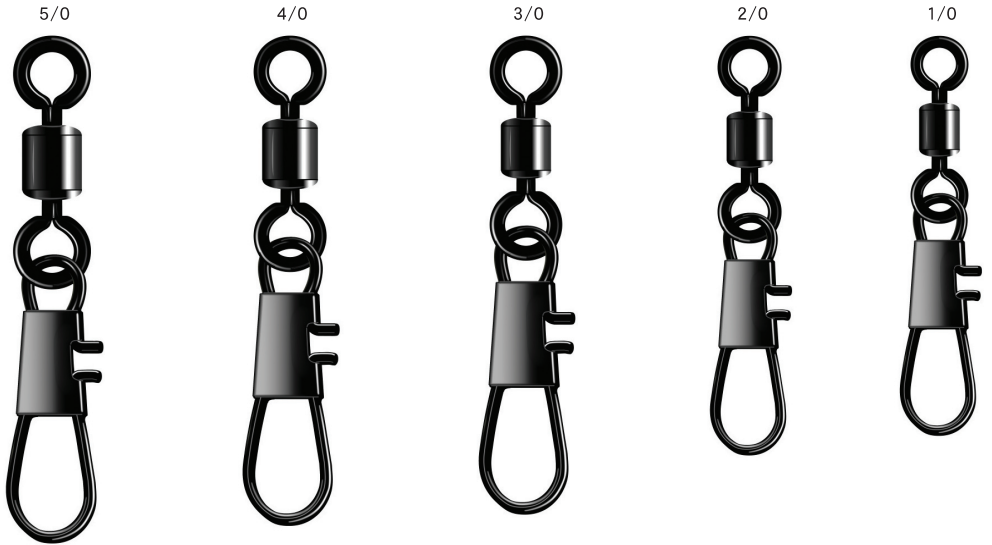

NT POWER SWIVEL
WITH INTERLOCK SNAP

インタースナップNTパワー
強度の有るスナップ付!

カラー	注文コード	N.T.NO
クロ/BLACK	E.PIB	349B
ニッケル/NICKEL	E.PIN	349N

サイズ: 5/0, 4/0, 3/0, 2/0, 1/0, 1, 2, 3, 4, 5, 6, 7, 8, 10
価格記号: E20
最低受注数: 5袋

100個入	カラー	クロ/BLACK	ニッケル/NICKEL
-------	-----	----------	-------------

インタースナップNTパワー

サイズ	5/0	4/0	3/0	2/0	1/0	1	2	3	4	5	6	7	8	10
入数(個)	2	2	2	2	2	3	4	5	7	7	6	6	6	5
強度(kg)	32	32	32	28	28	23	23	19	14	14	5.9	5.9	5.9	5.9

NT POWER SWIVEL
WITH SAFETY SNAP

セフティスナップNTパワー
扱いやすいスナップ付!

カラー	注文コード	N.T.NO
クロ/BLACK	E.PSB	421B

サイズ: 5/0, 4/0, 3/0, 2/0, 1/0, 1, 2, 3, 4, 5, 6, 7, 8, 10
価格記号: E20
最低受注数: 5袋

100個入	カラー	クロ/BLACK	ニッケル/NICKEL
-------	-----	----------	-------------

セフティスナップNTパワー

サイズ	5/0	4/0	3/0	2/0	1/0	1	2	3	4	5	6	7	8	10
入数(個)	2	2	2	2	2	3	4	5	7	7	7	7	7	6
強度(kg)	25	25	25	17	17	13	13	12	8.9	8.9	7.7	7.7	4.8	4.6