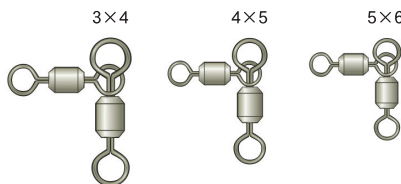

**NT POWER CAST**

**NTパワーキャスト**

スリムボディで超遠投対応できる新規格NTパワースイベル。クイック脱着でスピードアップ!

カラー	注文コード	N.T.NO
クロ/BLACK	R.PCTB	480B

サイズ: 3, 5  
 価格記号: R25  
 最低受注数: 5袋

(実物大)

**NTパワーキャスト**

サイズ	3	5
入数(個)	3	3
強度(kg)	42	37

**NT POWER HIRAME SWIVEL(LEAD TYPE)**

**NTパワーヒラメスイベル(遊動)**

ヒラメ泳がせ遊動仕掛に!

カラー	注文コード	N.T.NO
ニッケル/NICKEL	R.H.PUN	447N

サイズ: 3, 4, 5  
 価格記号: R30  
 最低受注数: 5袋

(実物大)

**NTパワーヒラメスイベル(遊動)**

サイズ	3	4	5
入数(個)	5	5	5
強度(kg)	96	89	56
パイプ内径(mm)	1.8	1.7	1.2

**NT POWER HIRAME SWIVEL(STABILITY TYPE)**

**NTパワーヒラメスイベル(固定)**

ヒラメ泳がせ固定仕掛に!

カラー	注文コード	N.T.NO
ニッケル/NICKEL	R.H.PKN	448N

サイズ: 3×4, 4×5, 5×6  
 価格記号: R30  
 最低受注数: 5袋

(実物大)

**NTパワーヒラメスイベル(固定)**

サイズ	3×4	4×5	5×6
入数(個)	5	5	5
強度(kg)	81 (枝)	63 (枝)	43 (枝)

**KUE CORKSCREW**

**クエコーク**

大物専用コークスイベル!

カラー	注文コード	N.T.NO
クロ/BLACK	R.CKB	P192B

サイズ: L, M, S  
 価格記号: L, R70 M, R50 S, R40  
 最低受注数: 2袋

**クエコーク**

サイズ	L	M	S
入数(個)	2	2	2
強度(kg)	193	156	156

(実物大)