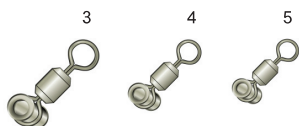

**NT POWER CAST**

**NTパワーキャスト**

スリムボディで超遠投対応できる新規格NTパワースイベル。クイック脱着でスピードアップ!

カラー	注文コード	N.T.NO
クロ/BLACK	R.PCTB	480B

サイズ: 3, 5  
 価格記号: R25  
 最低受注数: 5袋

(実物大)

**NTパワーキャスト**

サイズ	3	5
入数(個)	3	3
強度(kg)	42	37

**NT POWER HIRAME SWIVEL(LEAD TYPE)**

**NTパワーヒラメスイベル(遊動)**

ヒラメ泳がせ遊動仕掛に!

カラー	注文コード	N.T.NO
ニッケル/NICKEL	R.H.PUN	447N

サイズ: 3, 4, 5  
 価格記号: R30  
 最低受注数: 5袋

(実物大)

**NTパワーヒラメスイベル(遊動)**

サイズ	3	4	5
入数(個)	5	5	5
強度(kg)	96	89	56
パイプ内径(mm)	1.8	1.7	1.2

**NT POWER HIRAME SWIVEL(STABILITY TYPE)**

**NTパワーヒラメスイベル(固定)**

ヒラメ泳がせ固定仕掛に!

カラー	注文コード	N.T.NO
ニッケル/NICKEL	R.H.PKN	448N

サイズ: 3×4, 4×5, 5×6  
 価格記号: R30  
 最低受注数: 5袋

(実物大)

**NTパワーヒラメスイベル(固定)**

サイズ	3×4	4×5	5×6
入数(個)	5	5	5
強度(kg)	81 (枝)	63 (枝)	43 (枝)