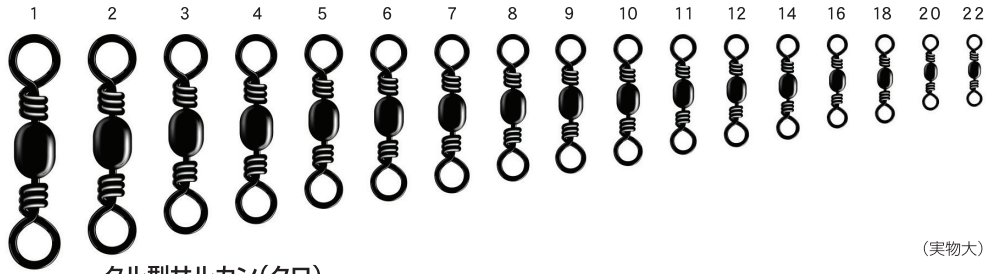

BRASS BARREL SWIVEL

タル型サルカン

ヨリモドシの基本型!

カラー	注文コード	N.T.NO
クロ/BLACK	E.BOB	100B
ニッケル/NICKEL	E.BON	100N

サイズ: 6/0, 5/0, 4/0, 3/0, 2/0, 1/0, 1, 2, 3, 4, 5, 6, 7, 8, 9, 10, 11, 12, 14, 16, 18, 20, 22

価格記号: E20
最低受注数: 5袋

100個入

カラー	クロ/BLACK	ニッケル/NICKEL
	ミガキ/POLISHED	

※小袋は、5/0から規格があります

(実物大)

タル型サルカン(クロ)

サイズ	5/0	4/0	3/0	2/0	1/0	1	2	3	4	5	6	7	8	9	10	11	12	14	16	18	20	22
入数(個)	2	2	3	4	4	5	6	7	9	10	11	12	14	15	15	17	17	17	15	14	14	13
強度(kg)	161	127	89	77	77	69	65	46	49	34	36	32	25	26	17	14	13	11	13	6.5	6.7	6.1

BARREL SWIVEL WITH STAINLESS EYES

タル型ステン巻

ステンレス線使用で強度アップ!

カラー	注文コード	N.T.NO
クロ/BLACK	BMB	300B
ニッケル/NICKEL	BMN	300N

サイズ: 5, 6, 7, 8, 9, 10, 12, 14, 16, 18, 20
オープン価格
最低受注数: 100個

100個入

カラー	クロ/BLACK	ニッケル/NICKEL
-----	----------	-------------

カラー	クロ/BLACK	ニッケル/NICKEL
	ミガキ/POLISHED	

(実物大)

タル型ハリス止

サイズ	8	10	12	14	16	18	20
入数(個)	6	6	8	8	6	5	5