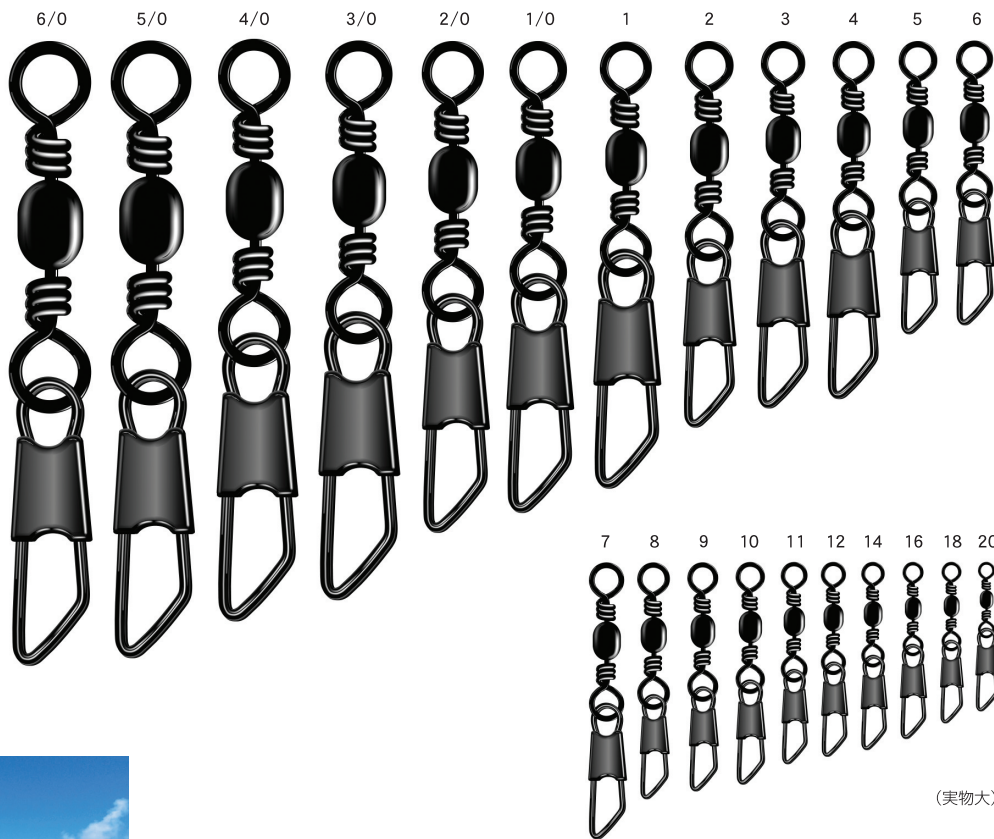

BRASS BARREL SWIVEL
WITH SAFETY SNAP

スナップ付タル

扱いやすいスナップ付!

カラー	注文コード	N.T.NO
クロ/BLACK	E.WSB	103B
ニッケル/NICKEL	E.WSN	103N

サイズ：6/0、5/0、4/0、3/0、2/0、1/0、1、2、3、4、5、6、7、8、9、10、11、12、14、16、18、20

価格記号：E20

最低受注数：5袋

100個入

カラー	クロ/BLACK	ニッケル/NICKEL
	ミガキ/POLISHED	

※小袋は、5/0から規格があります

(実物大)

スナップ付タル

サイズ	5/0	4/0	3/0	2/0	1/0	1	2	3	4	5	6	7	8	9	10	11	12	14	16	18	20
入数(個)	2	2	2	2	2	3	3	4	5	6	6	7	8	8	8	9	9	9	8	7	7
強度(kg)	25	25	25	17	17	17	13	13	13	8.9	8.9	8.9	7.7	7.7	7.7	4.8	4.8	4.8	4.8	4.6	4.6

BRASS BARREL SWIVEL
WITH ROUND SNAP

ラウンドスナップ付タル

遊動ウキ仕掛に使用!

カラー	注文コード	N.T.NO
クロ/BLACK	E.BTB	305B

サイズ：2、3、4、5、6、7、8、9、10、11、12、14、16

価格記号：E20

最低受注数：5袋

100個入

カラー	クロ/BLACK	ニッケル/NICKEL
	ミガキ/POLISHED	

(実物大)

ラウンドスナップ付タル

サイズ	2	3	4	5	6	7	8	9	10	11	12	14	16
入数(個)	3	4	4	5	5	7	7	8	8	9	9	8	7
強度(kg)	9.3	9.3	9.3	6.4	6.4	6.4	5.6	5.6	5.6	5.6	5.6	4.4	4.4