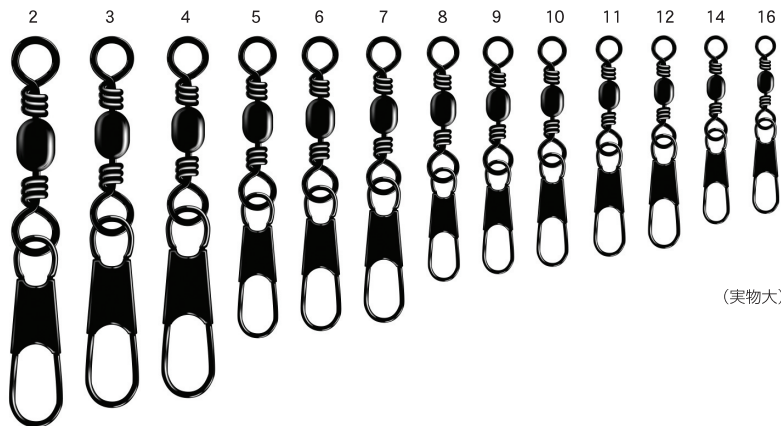

カラー	クロ/BLACK	ニッケル/NICKEL
	ミガキ/POLISHED	

※小袋は、5/0から規格があります

(実物大)

スナップ付タル

サイズ	5/0	4/0	3/0	2/0	1/0	1	2	3	4	5	6	7	8	9	10	11	12	14	16	18	20
入数(個)	2	2	2	2	2	3	3	4	5	6	6	7	8	8	8	9	9	9	8	7	7
強度(kg)	25	25	25	17	17	17	13	13	13	8.9	8.9	8.9	7.7	7.7	7.7	4.8	4.8	4.8	4.8	4.6	4.6

BRASS BARREL SWIVEL
WITH ROUND SNAP

ラウンドスナップ付タル

遊動ウキ仕掛に使用!

カラー	注文コード	N.T.NO
クロ/BLACK	E.BTB	305B

サイズ：2、3、4、5、6、7、8、9、10、11、12、14、16

価格記号：E20

最低受注数：5袋

100個入

カラー	クロ/BLACK	ニッケル/NICKEL
	ミガキ/POLISHED	

(実物大)

ラウンドスナップ付タル

サイズ	2	3	4	5	6	7	8	9	10	11	12	14	16
入数(個)	3	4	4	5	5	7	7	8	8	9	9	8	7
強度(kg)	9.3	9.3	9.3	6.4	6.4	6.4	5.6	5.6	5.6	5.6	5.6	4.4	4.4