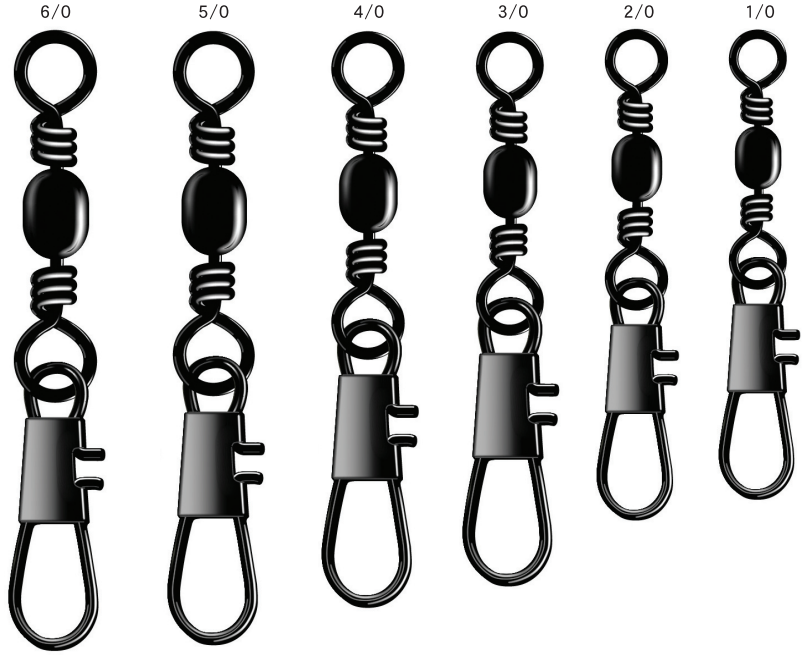

BRASS BARREL SWIVEL WITH INTERLOCK SNAP

インタースナップ付タル

強度のあるスナップ付!

カラー	注文コード	N.T.NO
クロ/BLACK	E.BIB	106B
ニッケル/NICKEL	E.BIN	106N

サイズ：6/0、5/0、4/0、3/0、2/0、1/0、1、2、3、4、5、6、7、8、9、10、11、12、14、16、18、20

価格記号：E20
最低受注数：5袋

100個入

カラー	クロ/BLACK	ニッケル/NICKEL
	ミガキ/POLISHED	

※小袋は、5/0から規格があります

(実物大)

インタースナップ付タル

サイズ	5/0	4/0	3/0	2/0	1/0	1	2	3	4	5	6	7	8	9	10	11	12	14	16	18	20
入数(個)	2	2	2	2	2	3	3	4	4	5	5	7	7	8	8	9	9	8	7	7	7
強度(kg)	32	32	32	28	28	28	23	23	19	19	14	14	14	14	14	14	14	5.9	5.9	5.9	5.9

(実物大)

※小袋は、Lx1/0(ニッケル)のみです

GOBY SWIVEL

ハゼスイベル

ミャク釣りに最適、ハリス止仕様スイベル型天秤

カラー	注文コード	N.T.NO
ニッケル/NICKEL	R.HZN	523

サイズ：7、10
価格記号：R30
最低受注数：5袋

(実物大)

ハゼスイベル

サイズ	7	10
入数(個)	4	5