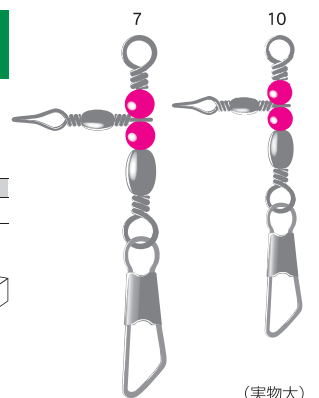

UKIDOME SNAP WITH BARREL SWIVEL

ウキ止スナップ付タル

水中ライト用サルカン!

カラー	注文コード	N.T.NO
ニッケル/NICKEL	E.BUN	399N

サイズ：L×2/0、L×1/0、L×1

価格記号：E30
最低受注数：5袋

100個入

カラー	クロ/BLACK	ニッケル/NICKEL
	ミガキ/POLISHED	

(実物大)

※小袋は、Lx1/0(ニッケル)のみです

GOBY SWIVEL

ハゼスイベル

ミャク釣りに最適、ハリス止仕様スイベル型天秤

カラー	注文コード	N.T.NO
ニッケル/NICKEL	R.HZN	523

サイズ：7、10
価格記号：R30
最低受注数：5袋

(実物大)

ハゼスイベル

サイズ	7	10
入数(個)	4	5