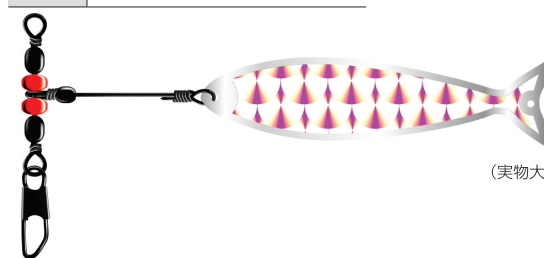

OTORI TRIPLE SWIVEL

オトリトリプル

サベキ仕掛に最適!

カラー	注文コード	N.T.NO
クロ/BLACK	E.TO	304B

価格記号: E30

最低受注数: 5袋

100個入

カラー	クロ/BLACK

(実物大)

Big Pack SERIES ビッグパックシリーズ 2015 NEW 約20%増量!!

BRASS BARREL SWIVEL

BP タル型サルカン(クロ)

カラー	注文コード	N.T.NO
クロ/BLACK	R.BP.BOB	

サイズ: 2, 3, 4, 5, 6, 7, 8, 9, 10, 11, 12, 14, 16, 18, 20, 22

価格記号: R40
最低受注数: 5袋

BP タル型サルカン(クロ)

サイズ	2	3	4	5	6	7	8	9
入数(個)	15	17	21	24	26	30	33	36

サイズ	10	11	12	14	16	18	20	22
入数(個)	36	42	42	42	36	34	33	32

BRASS BARREL SWIVEL WITH SAFETY SNAP

BP スナップ付タル(クロ)

カラー	注文コード	N.T.NO
クロ/BLACK	R.BP.WSB	

サイズ: 2, 3, 4, 5, 6, 7, 8, 9, 10, 11, 12, 14, 16, 18, 20

価格記号: R40
最低受注数: 5袋

BP スナップ付タル(クロ)

サイズ	2	3	4	5	6	7	8	9
入数(個)	10	12	12	15	15	17	19	20

サイズ	10	11	12	14	16	18	20
入数(個)	20	21	21	21	20	18	18

BRASS BARREL TRIPLE SWIVEL

BP トリプルサルカンC

カラー	注文コード	N.T.NO
クロ/BLACK	R.BP.TXC	

サイズ: 5, 7, 10, 12, 14

価格記号: R60

最低受注数: 5袋

BP トリプルサルカンC

サイズ	5	7	10	12	14
入数(個)	10	12	13	15	13