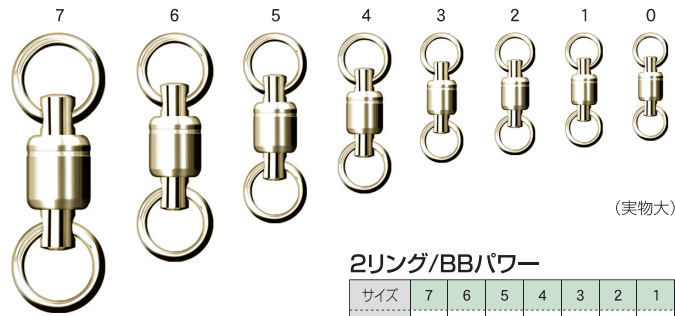

2 RINGS / BB POWER

2リング/BBパワー

従来のベアリングよりもさらにパワーアップ!

カラー	注文コード	N.T.NO
ニッケル/NICKEL	R.RP2YN	488

サイズ: 7, 6, 5, 4, 3, 2, 1, 0
 価格記号: R60
 最低受注数: 5袋

100個入

カラー	クロ	ニッケル
-----	----	------

商標登録番号 第5055603号

(実物大)

2リング/BBパワー

サイズ	7	6	5	4	3	2	1	0
入数(個)	2	2	3	4	4	4	4	4
強度(kg)	314	187	125	97	67	58	47	45

NEW LOCK SNAP / BB POWER

NEWロック/BBパワー

高回転、信頼のBBパワー採用。
 スナップは、抜群の強度と開閉時の負担軽減を実現!

カラー	注文コード	N.T.NO
ニッケル/NICKEL	R.RP2LYN	489

サイズ: 7, 6, 5, 4, 3, 2, 1, 0
 価格記号: R90
 最低受注数: 5袋

100個入

カラー	ニッケル/NICKEL
-----	-------------

NEWロック/BBパワー

サイズ	7	6	5	4	3	2	1	0
入数(個)	2	2	3	4	4	4	4	4
強度(kg)	251	187	125	80	70	45	45	45

(実物大)