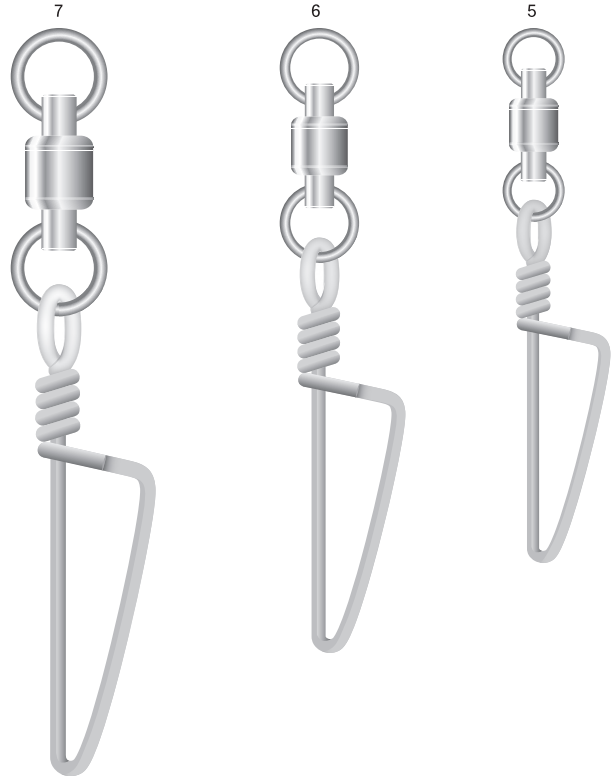

2 RINGS / BB POWER

2リング/BBパワー

従来のベアリングよりもさらにパワーアップ!

カラー	注文コード	N.T.NO
ニッケル/NICKEL	R.RP2YN	488

サイズ: 7, 6, 5, 4, 3, 2, 1, 0
 価格記号: R60
 最低受注数: 5袋

100個入

カラー	クロ	ニッケル
-----	----	------

商標登録番号 第5055603号

(実物大)

2リング/BBパワー

サイズ	7	6	5	4	3	2	1	0
入数(個)	2	2	3	4	4	4	4	4
強度(kg)	314	187	125	97	67	58	47	45

NEW LOCK SNAP / BB POWER

NEWロック/BBパワー

高回転、信頼のBBパワー採用。
 スナップは、抜群の強度と開閉時の負担軽減を実現!

カラー	注文コード	N.T.NO
ニッケル/NICKEL	R.RP2LYN	489

サイズ: 7, 6, 5, 4, 3, 2, 1, 0
 価格記号: R90
 最低受注数: 5袋

100個入

カラー	ニッケル/NICKEL
-----	-------------

NEWロック/BBパワー

サイズ	7	6	5	4	3	2	1	0
入数(個)	2	2	3	4	4	4	4	4
強度(kg)	251	187	125	80	70	45	45	45

(実物大)