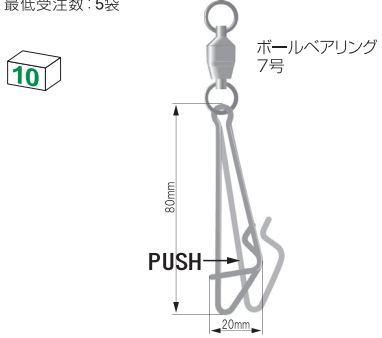

**EASY(RAKU RAKU)HANGER**

**ラクラクハンガー**  
スーパーソフトタッチで楽々交換!

注文コード	N.T.NO
R.RRH80	504

サイズ: φ2×80mm  
価格記号: R65  
最低受注数: 5袋

10

サイズ	φ2×80mm
入数(本)	1
強度(kg)	40

**BEARING LEADER**

**ベアリングリーダー**  
オモリ交換式中オモリ用ベアリング!

注文コード	N.T.NO
R.R3L	511

サイズ: L, M, S  
価格記号: R80-L, R70-M, R65-S  
最低受注数: 5袋

10

サイズ	ベアリング・スナップサイズ
L	6
M	5
S	4

サイズ	L	M	S
入数(本)	1	1	1
全長(mm)	225	190	160
強度(kg)	31	24	24

**BALL BEARING SWIVEL WITH TWO RINGS**

**2リング付ベアリング**  
ベアリング効果で抜群の回転力!

カラー	注文コード	N.T.NO
クロ/BLACK	R.R2YB	184WB
ニッケル/NICKEL	R.R2YN	184WN

サイズ: 10, 9, 8, 7, 6, 5, 4, 3, 2, 1, 0  
リング: 溶接 (WELDED)  
価格記号: R50-0~7号, R70-8号  
R100-9号, R130-10号  
最低受注数: 5袋

カラー	クロ/BLACK	ニッケル/NICKEL
-----	----------	-------------

サイズ: 7, 6, 5, 4, 3, 2, 1, 0  
リング: 溶接 (WELDED)  
価格記号: R50  
最低受注数: 5袋

カラー	クロ/BLACK	ニッケル/NICKEL
-----	----------	-------------

**インター付ベアリング**

サイズ	7	6	5	4	3	2	1	0
入数(個)	2	2	4	4	5	5	4	4
強度(kg)	32	32	28	23	19	14	5.9	5.9