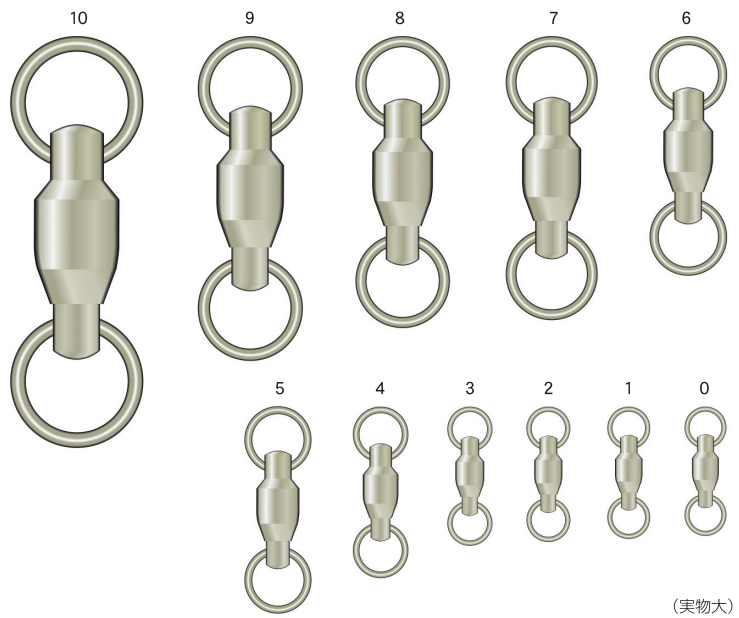

**EASY(RAKU RAKU)HANGER**

**ラクラクハンガー**  
スーパーソフトタッチで楽々交換!

注文コード	N.T.NO
R.RRH80	504

サイズ: φ2×80mm  
価格記号: R65  
最低受注数: 5袋

10

サイズ	φ2×80mm
入数(本)	1
強度(kg)	40

**BEARING LEADER**

**ベアリングリーダー**  
オモリ交換式中オモリ用ベアリング!

注文コード	N.T.NO
R.R3L	511

サイズ: L, M, S  
価格記号: R80-L, R70-M, R65-S  
最低受注数: 5袋

10

サイズ	ベアリング・スナップサイズ
L	6
M	5
S	4

サイズ	L	M	S
入数(本)	1	1	1
全長(mm)	225	190	160
強度(kg)	31	24	24

**BALL BEARING SWIVEL WITH TWO RINGS**

**2リング付ベアリング**  
ベアリング効果で抜群の回転力!

カラー	注文コード	N.T.NO
クロ/BLACK	R.R2YB	184WB
ニッケル/NICKEL	R.R2YN	184WN

サイズ: 10, 9, 8, 7, 6, 5, 4, 3, 2, 1, 0  
リング: 溶接 (WELDED)  
価格記号: R50-0~7号, R70-8号  
R100-9号, R130-10号  
最低受注数: 5袋

カラー	クロ/BLACK	ニッケル/NICKEL
-----	----------	-------------

サイズ: 7, 6, 5, 4, 3, 2, 1, 0  
リング: 溶接 (WELDED)  
価格記号: R50  
最低受注数: 5袋

カラー	クロ/BLACK	ニッケル/NICKEL
-----	----------	-------------

**インター付ベアリング**

サイズ	7	6	5	4	3	2	1	0
入数(個)	2	2	4	4	5	5	4	4
強度(kg)	32	32	28	23	19	14	5.9	5.9