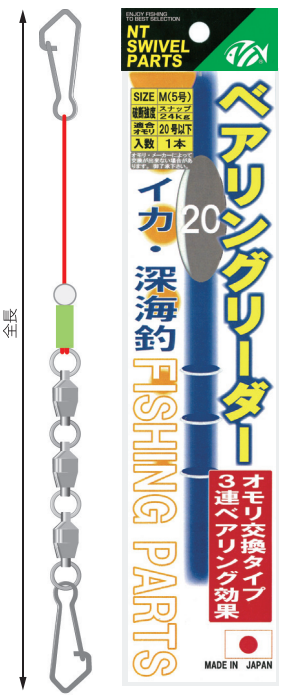

**EASY(RAKU RAKU)HANGER**

**ラクラクハンガー**  
スーパーソフトタッチで楽々交換!

注文コード	N.T.NO
R.RRH80	504

サイズ: φ2×80mm  
価格記号: R65  
最低受注数: 5袋

10

サイズ	φ2×80mm
入数(本)	1
強度(kg)	40

**BEARING LEADER**

**ベアリングリーダー**  
オモリ交換式中オモリ用ベアリング!

注文コード	N.T.NO
R.R3L	511

サイズ: L, M, S  
価格記号: R80-L, R70-M, R65-S  
最低受注数: 5袋

10

サイズ	ベアリング・スナップサイズ
L	6
M	5
S	4

サイズ	L	M	S
入数(本)	1	1	1
全長(mm)	225	190	160
強度(kg)	31	24	24

**BALL BEARING SWIVEL WITH TWO RINGS**

**2リング付ベアリング**  
ベアリング効果で抜群の回転力!

カラー	注文コード	N.T.NO
クロ/BLACK	R.R2YB	184WB
ニッケル/NICKEL	R.R2YN	184WN

サイズ: 10, 9, 8, 7, 6, 5, 4, 3, 2, 1, 0  
リング: 溶接 (WELDED)  
価格記号: R50-0~7号, R70-8号  
R100-9号, R130-10号  
最低受注数: 5袋

カラー	クロ/BLACK	ニッケル/NICKEL
-----	----------	-------------

サイズ: 7, 6, 5, 4, 3, 2, 1, 0  
リング: 溶接 (WELDED)  
価格記号: R50  
最低受注数: 5袋

カラー	クロ/BLACK	ニッケル/NICKEL
-----	----------	-------------

**インター付ベアリング**

サイズ	7	6	5	4	3	2	1	0
入数(個)	2	2	4	4	5	5	4	4
強度(kg)	32	32	28	23	19	14	5.9	5.9