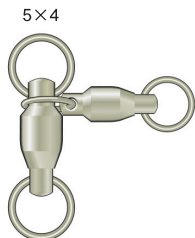

CROSS BALL BEARING

クロスベアリング

超深海から大物泳がせ釣りに!

カラー	注文コード	N.T.NO
ニッケル/NICKEL	R.RCYN	458N

サイズ: 8×7, 7×6, 6×5, 5×4, 4×3, 3×2, 2×1
リング溶接 (WELDED)

価格記号: R80-2×1~6×5

R100-7×6

R120-8×7

最低受注数: 5袋

100個入

カラー	ニッケル/NICKEL
-----	-------------

(実物大)

クロスベアリング

サイズ	8×7	7×6	6×5	5×4	4×3	3×2	2×1
入数(個)	2	3	3	3	3	4	4
強度(kg)	202 (枝)	135 (枝)	90 (枝)	69 (枝)	45 (枝)	31 (枝)	27 (枝)

BALL BEARING SWIVEL 4LINKS

胴突よれん(4連)ベアリング

抜群のよとり!

カラー	注文コード	N.T.NO
クロ/BLACK	F.RD4B	478B

サイズ: 4, 3, 2

リング溶接 (WELDED)

価格記号: オープン価格

最低受注数: 5袋

DEEP SEA BEARING DX

深海ベアリング DX

深海釣りに効果発揮!

カラー	注文コード	N.T.NO
ニッケル/NICKEL	F.SBDX	470N

サイズ: 7, 6, 5

リング溶接 (WELDED)

価格記号: オープン価格

最低受注数: 5袋

100個入

カラー	ニッケル/NICKEL
-----	-------------