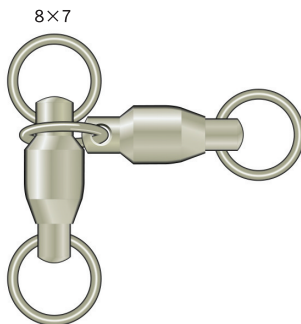

CROSS BALL BEARING

クロスベアリング

超深海から大物泳がせ釣りに!

カラー	注文コード	N.T.NO
ニッケル/NICKEL	R.RCYN	458N

サイズ: 8×7, 7×6, 6×5, 5×4, 4×3, 3×2, 2×1
リング溶接 (WELDED)

価格記号: R80-2×1~6×5

R100-7×6

R120-8×7

最低受注数: 5袋

100個入

カラー	ニッケル/NICKEL
-----	-------------

(実物大)

クロスベアリング

サイズ	8×7	7×6	6×5	5×4	4×3	3×2	2×1
入数(個)	2	3	3	3	3	4	4
強度(kg)	202 (枝)	135 (枝)	90 (枝)	69 (枝)	45 (枝)	31 (枝)	27 (枝)

BALL BEARING SWIVEL 4LINKS

胴突よれん(4連)ベアリング

抜群のよとり!

カラー	注文コード	N.T.NO
クロ/BLACK	F.RD4B	478B

サイズ: 4, 3, 2

リング溶接 (WELDED)

価格記号: オープン価格

最低受注数: 5袋

DEEP SEA BEARING DX

深海ベアリング DX

深海釣りに効果発揮!

カラー	注文コード	N.T.NO
ニッケル/NICKEL	F.SBDX	470N

サイズ: 7, 6, 5

リング溶接 (WELDED)

価格記号: オープン価格

最低受注数: 5袋

100個入

カラー	ニッケル/NICKEL
-----	-------------