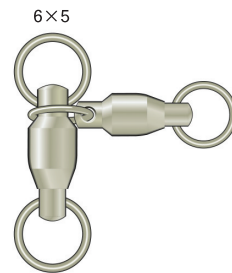

CROSS BALL BEARING

クロスベアリング

超深海から大物泳がせ釣りに!

カラー	注文コード	N.T.NO
ニッケル/NICKEL	R.RCYN	458N

サイズ: 8×7, 7×6, 6×5, 5×4, 4×3, 3×2, 2×1
リング溶接 (WELDED)

価格記号: R80-2×1~6×5

R100-7×6

R120-8×7

最低受注数: 5袋

100個入

カラー	ニッケル/NICKEL
-----	-------------

(実物大)

クロスベアリング

サイズ	8×7	7×6	6×5	5×4	4×3	3×2	2×1
入数(個)	2	3	3	3	3	4	4
強度(kg)	202 (枝)	135 (枝)	90 (枝)	69 (枝)	45 (枝)	31 (枝)	27 (枝)

BALL BEARING SWIVEL 4LINKS

胴突よれん(4連)ベアリング

抜群のよとり!

カラー	注文コード	N.T.NO
クロ/BLACK	F.RD4B	478B

サイズ: 4, 3, 2

リング溶接 (WELDED)

価格記号: オープン価格

最低受注数: 5袋

DEEP SEA BEARING DX

深海ベアリング DX

深海釣りに効果発揮!

カラー	注文コード	N.T.NO
ニッケル/NICKEL	F.SBDX	470N

サイズ: 7, 6, 5

リング溶接 (WELDED)

価格記号: オープン価格

最低受注数: 5袋

100個入

カラー	ニッケル/NICKEL
-----	-------------