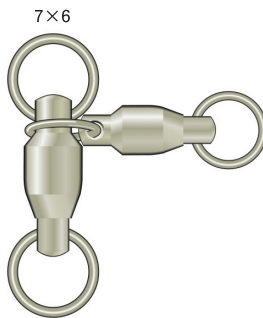

CROSS BALL BEARING

クロスベアリング

超深海から大物泳がせ釣りに!

カラー	注文コード	N.T.NO
ニッケル/NICKEL	R.RCYN	458N

サイズ: 8×7, 7×6, 6×5, 5×4, 4×3, 3×2, 2×1
リング溶接 (WELDED)

価格記号: R80-2×1~6×5

R100-7×6

R120-8×7

最低受注数: 5袋

100個入

カラー	ニッケル/NICKEL
-----	-------------

(実物大)

クロスベアリング

サイズ	8×7	7×6	6×5	5×4	4×3	3×2	2×1
入数(個)	2	3	3	3	3	4	4
強度(kg)	202 (枝)	135 (枝)	90 (枝)	69 (枝)	45 (枝)	31 (枝)	27 (枝)

BALL BEARING SWIVEL 4LINKS

胴突よれん(4連)ベアリング

抜群のよとり!

カラー	注文コード	N.T.NO
クロ/BLACK	F.RD4B	478B

サイズ: 4, 3, 2

リング溶接 (WELDED)

価格記号: オープン価格

最低受注数: 5袋

DEEP SEA BEARING DX

深海ベアリング DX

深海釣りに効果発揮!

カラー	注文コード	N.T.NO
ニッケル/NICKEL	F.SBDX	470N

サイズ: 7, 6, 5

リング溶接 (WELDED)

価格記号: オープン価格

最低受注数: 5袋

100個入

カラー	ニッケル/NICKEL
-----	-------------