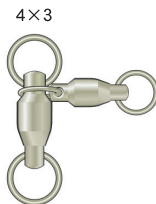

CROSS BALL BEARING

クロスベアリング

超深海から大物泳がせ釣りに!

カラー	注文コード	N.T.NO
ニッケル/NICKEL	R.RCYN	458N

サイズ: 8×7, 7×6, 6×5, 5×4, 4×3, 3×2, 2×1
リング溶接 (WELDED)

価格記号: R80-2×1~6×5

R100-7×6

R120-8×7

最低受注数: 5袋

100個入

カラー	ニッケル/NICKEL
-----	-------------

(実物大)

クロスベアリング

サイズ	8×7	7×6	6×5	5×4	4×3	3×2	2×1
入数(個)	2	3	3	3	3	4	4
強度(kg)	202 (枝)	135 (枝)	90 (枝)	69 (枝)	45 (枝)	31 (枝)	27 (枝)

BALL BEARING SWIVEL 4LINKS

胴突よれん(4連)ベアリング

抜群のよとり!

カラー	注文コード	N.T.NO
クロ/BLACK	F.RD4B	478B

サイズ: 4, 3, 2

リング溶接 (WELDED)

価格記号: オープン価格

最低受注数: 5袋

DEEP SEA BEARING DX

深海ベアリング DX

深海釣りに効果発揮!

カラー	注文コード	N.T.NO
ニッケル/NICKEL	F.SBDX	470N

サイズ: 7, 6, 5

リング溶接 (WELDED)

価格記号: オープン価格

最低受注数: 5袋

100個入

カラー	ニッケル/NICKEL
-----	-------------