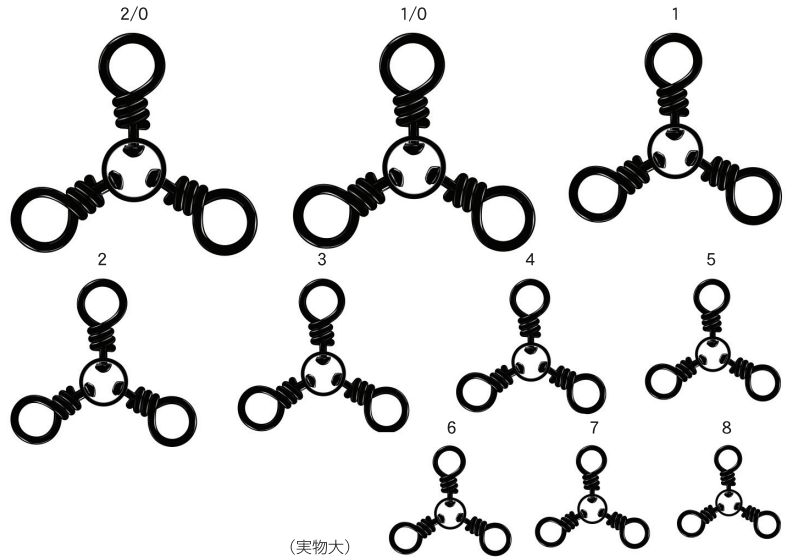

**BRASS THREE WAY SWIVEL**

**三又サルカン**

胴突き仕掛の枝針用に最適!

カラー	注文コード	N.T.NO
クロ/BLACK	E.YXB	140B
ニッケル/NICKEL	E.YXN	140N

サイズ: 3/0, 2/0, 1/0, 1, 2, 3, 4, 5, 6, 7, 8

価格記号: E30

最低受注数: 5袋

100個入

カラー	クロ/BLACK	ニッケル/NICKEL
	ミガキ/POLISHED	

※小袋は、3/0から規格があります

(実物大)

**三又サルカン**

サイズ	3/0	2/0	1/0	1	2	3	4	5	6	7	8
入数(個)	3	3	4	5	6	8	8	8	8	8	8
強度(kg)	79	62	53	53	40	37	24	19	13	10	12

**THREE WAY SWIVEL WITH SAFETY SNAP**

**セフティスナップ付三又**

下針仕掛、ブツ込み釣りに最適!

カラー	注文コード	N.T.NO
クロ/BLACK	E.YSB	411B

サイズ: 1, 2, 3, 4, 5, 6, 7, 8

価格記号: E30

最低受注数: 5袋

100個入

カラー	クロ/BLACK
-----	----------

サイズ: 7, 8

価格記号: E30

最低受注数: 5袋

100個入

カラー	クロ/BLACK	ニッケル/NICKEL
	ミガキ/POLISHED	

(実物大)

**三又ハリス止**

サイズ	7	8
入数(個)	4	4