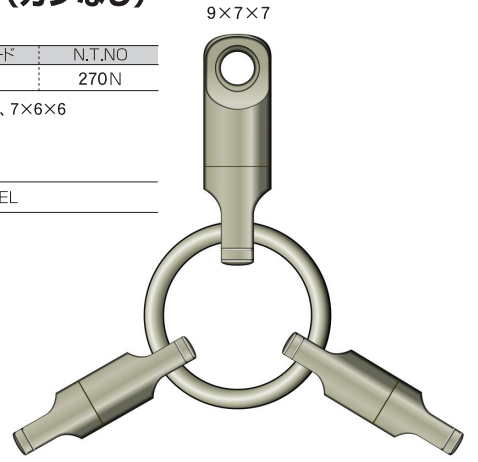

**BRASS HEAVY SWIVEL**

**ヘビーサルカン**  
大物専用サルカン!

カラー	注文コード	N.T.NO
ニッケル/NICKEL	<b>R.HXN</b>	250N
ミガキ/POLISHED	<b>R.HXP</b>	250P

サイズ：14mm、12mm、10.5mm、9mm、8mm、7mm、6mm、5mm、4mm、3mm

価格記号：R50  
最低受注数：5個

100個入

カラー	クロ/BLACK	ニッケル/NICKEL
	ミガキ/POLISHED	

※プリスター入りは10.5mm～3mmです

**ヘビーサルカン**

サイズ	φ10.5	φ9	φ8	φ7	φ6	φ5	φ4	φ3
入数(個)	2	2	2	3	3	4	5	5
強度(kg)	723	600	500	421	277	199	119	81

**BRASS HEAVY SWIVEL WITH CORKSCREW**

**コーク付ヘビー**  
大物ワイヤー仕掛に使用!

カラー	注文コード	N.T.NO
ニッケル/NICKEL	<b>R.HKN</b>	196N
ミガキ/POLISHED	<b>R.HKP</b>	196P

サイズ：9mm、8mm、7mm、6mm、5mm、4mm

価格記号：R50  
最低受注数：5袋

100個入

カラー	クロ/BLACK	ニッケル/NICKEL
	ミガキ/POLISHED	

**コーク付ヘビー**

サイズ	φ9	φ8	φ7	φ6	φ5	φ4
入数(個)	2	2	2	2	2	4
強度(kg)	193	193	156	127	119	81

(実物大)

**BRASS HEAVY CIRCLE SWIVEL WITHOUT RING**

**ビン長サルカン(カンなし)**  
超強力、泳がせサルカン!

カラー	注文コード	N.T.NO
ニッケル/NICKEL	<b>NXN</b>	270N

サイズ：10.5×9×9、9×7×7、7×6×6  
オープン価格

100個入

カラー	ニッケル/NICKEL
-----	-------------

(実物大)