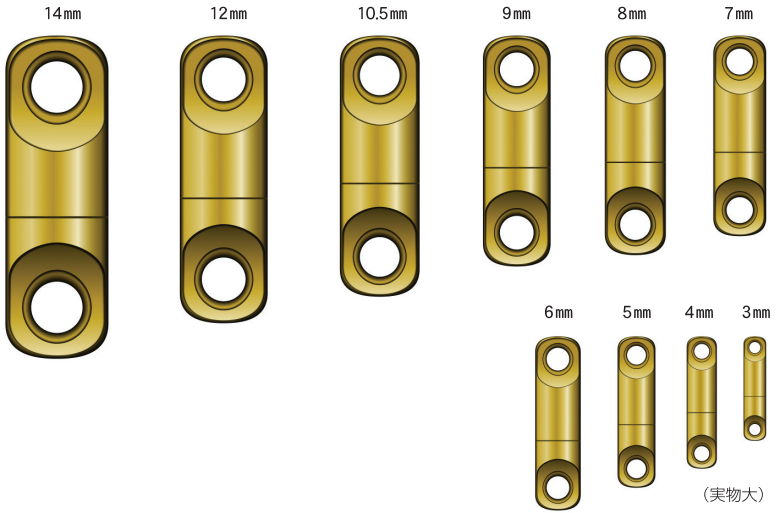

**BRASS HEAVY SWIVEL**

**ヘビーサルカン**  
大物専用サルカン!

カラー	注文コード	N.T.NO
ニッケル/NICKEL	<b>R.HXN</b>	250N
ミガキ/POLISHED	<b>R.HXP</b>	250P

サイズ：14mm、12mm、10.5mm、9mm、8mm、7mm、6mm、5mm、4mm、3mm

価格記号：R50  
最低受注数：5個

100個入

カラー	クロ/BLACK	ニッケル/NICKEL
	ミガキ/POLISHED	

※プリスター入りは10.5mm～3mmです

**ヘビーサルカン**

サイズ	φ10.5	φ9	φ8	φ7	φ6	φ5	φ4	φ3
入数(個)	2	2	2	3	3	4	5	5
強度(kg)	723	600	500	421	277	199	119	81

**BRASS HEAVY SWIVEL WITH CORKSCREW**

**コーク付ヘビー**  
大物ワイヤー仕掛に使用!

カラー	注文コード	N.T.NO
ニッケル/NICKEL	<b>R.HKN</b>	196N
ミガキ/POLISHED	<b>R.HKP</b>	196P

サイズ：9mm、8mm、7mm、6mm、5mm、4mm

価格記号：R50  
最低受注数：5袋

100個入

カラー	クロ/BLACK	ニッケル/NICKEL
	ミガキ/POLISHED	

**コーク付ヘビー**

サイズ	φ9	φ8	φ7	φ6	φ5	φ4
入数(個)	2	2	2	2	2	4
強度(kg)	193	193	156	127	119	81

(実物大)

**BRASS HEAVY CIRCLE SWIVEL WITHOUT RING**

**ビン長サルカン(カンなし)**  
超強力、泳がせサルカン!

カラー	注文コード	N.T.NO
ニッケル/NICKEL	<b>NXN</b>	270N

サイズ：10.5×9×9、9×7×7、7×6×6  
オープン価格

100個入

カラー	ニッケル/NICKEL
-----	-------------

(実物大)