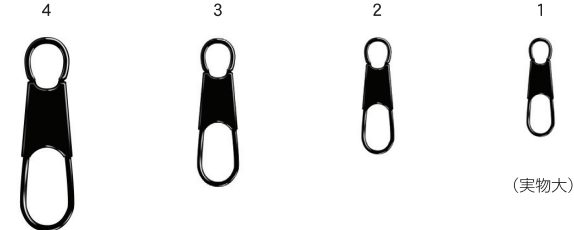

BRASS ROUND SNAP

ラウンドスナップ

遊動ウキ仕掛に!

カラー	注文コード	N.T.NO
クロ/BLACK	E.XTB	374B
ニッケル/NICKEL	E.XTN	374N

サイズ: 4, 3, 2, 1
価格記号: E20
最低受注数: 5袋

ラウンドスナップ

サイズ	4	3	2	1
入数(個)	11	14	15	14
強度(kg)	9.3	6.4	5.6	4.4

NEW LOCK SNAP

NEWロックスナップ

ルアーからトロリングまで対応!

カラー	注文コード	N.T.NO
ステンレス/STAINLESS	XLNS	553S

サイズ: 10, 9, 8, 7, 6L, 6, 5, 4, 3, 2, 1
オープン価格
最低受注数: 5袋

100個入

カラー	ステンレス/STAINLESS

※プリスター入は
8〜3号までです