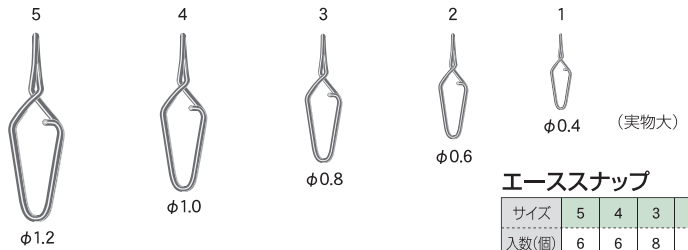

## ACE SNAP

### エーススナップ

流線型でトラブル減少!

カラー	注文コード	N.T.NO
ステンレス/STAINLESS	R.XAS	519S

サイズ: 5, 4, 3, 2, 1  
 価格記号: R25  
 最低受注数: 5袋

### エーススナップ

サイズ	5	4	3	2	1
入数(個)	6	6	8	8	8
強度(kg)	58	40	20	12	5

### ラウンドスナップ

サイズ	4	3	2	1
入数(個)	11	14	15	14
強度(kg)	9.3	6.4	5.6	4.4