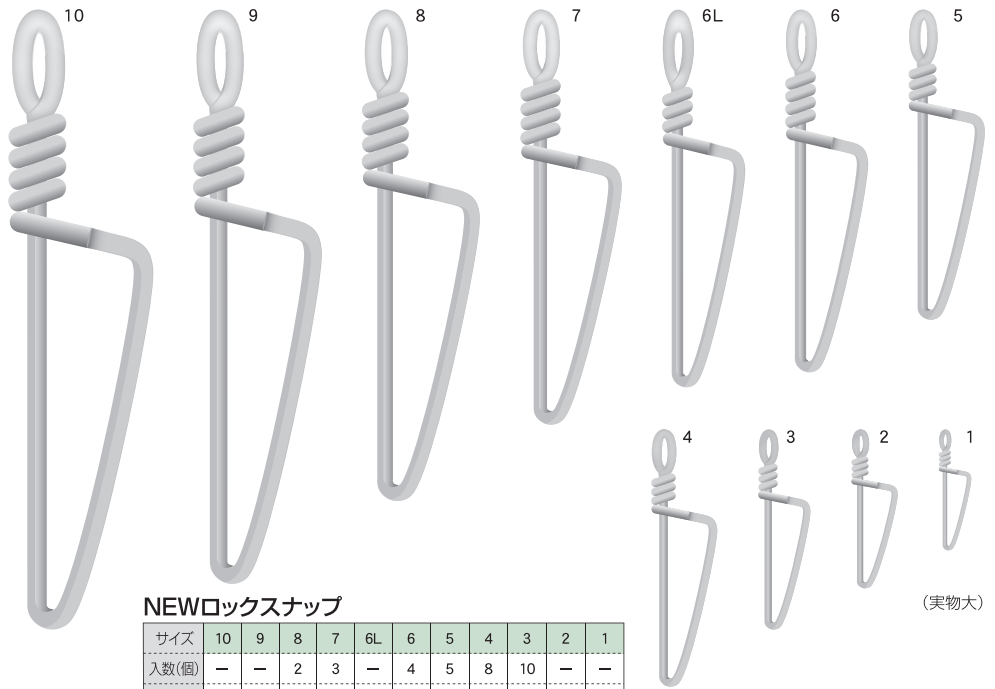

### NEWロックスナップ

ルアーからトロリングまで対応!

カラー	注文コード	N.T.NO
ステンレス/STAINLESS	XLNS	553S

サイズ: 10, 9, 8, 7, 6L, 6, 5, 4, 3, 2, 1  
 オープン価格  
 最低受注数: 5袋

100個入

カラー	ステンレス/STAINLESS
-----	-----------------

※プリスター入は  
8〜3号までです

### NEWロックスナップ

サイズ	10	9	8	7	6L	6	5	4	3	2	1
入数(個)	—	—	2	3	—	4	5	8	10	—	—
強度(kg)	425	265	215	180	120	120	95	68	43	28	23