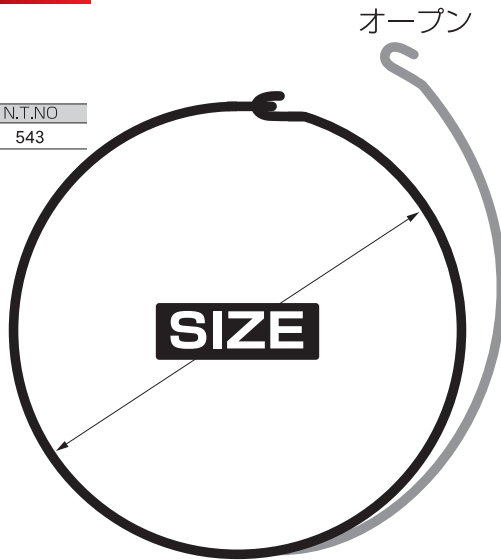

CAST LEADER

LEAD TYPE

キャストリーダー(遊動)

強くて見やすい遊動天秤用砂スリリーダー

カラー	注文コード	N.T.NO
—	F.LCTU	539

サイズ: 35cm
 入数: 2本
 オープン価格
 最低受注数: 5袋

CAST LEADER

STABILITY TYPE

キャストリーダー(固定)

強くて見やすい固定天秤用砂スリリーダー

カラー	注文コード	N.T.NO
—	F.L.CTK	541

サイズ: 25cm
 入数: 2本
 オープン価格
 最低受注数: 5袋

NT TUNA RING

NTマグロリング

マグロ釣に効果発揮!脱着型リング

カラー	注文コード	N.T.NO
ステンレス	XRM	543

サイズ: 22cm
 オープン価格
 最低受注数: 2個

HARI HAZUSHINO

ハリハズシーノ

大物釣外し

カラー	注文コード	N.T.NO
—	R.HARI	545

サイズ: —
 入数: 1本
 価格記号: R84
 最低受注数: 3袋

NTフィッシングパートナー
 株式会社ジャンプライズ
 松本昌子