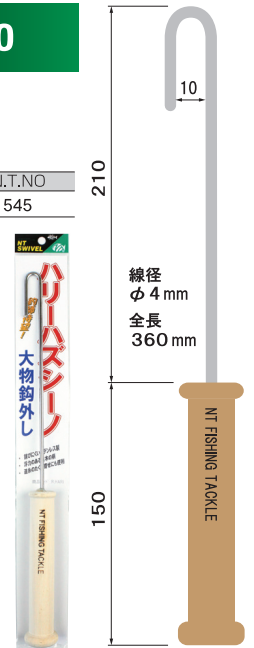

CAST LEADER

LEAD TYPE

キャストリーダー(遊動)

強くて見やすい遊動天秤用砂スリリーダー

カラー	注文コード	N.T.NO
—	F.LCTU	539

サイズ: 35cm
 入数: 2本
 オープン価格
 最低受注数: 5袋

CAST LEADER

STABILITY TYPE

キャストリーダー(固定)

強くて見やすい固定天秤用砂スリリーダー

カラー	注文コード	N.T.NO
—	F.L.CTK	541

サイズ: 25cm
 入数: 2本
 オープン価格
 最低受注数: 5袋

NT TUNA RING

NTマグロリング

マグロ釣に効果発揮!脱着型リング

カラー	注文コード	N.T.NO
ステンレス	XRM	543

サイズ: 22cm
 オープン価格
 最低受注数: 2個

HARI HAZUSHINO

ハリハズシーノ

大物釣外し

カラー	注文コード	N.T.NO
—	R.HARI	545

サイズ: —
 入数: 1本
 価格記号: R84
 最低受注数: 3袋

NTフィッシングパートナー
 株式会社ジャンプライズ
 松本昌子