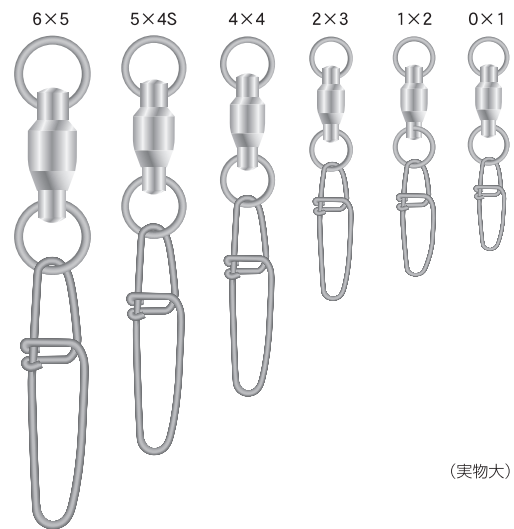

パパスイベル
PAPA SWIVEL

TM.No.19

ジギング専用スイベル！
ジグ側大口径環仕様

サイズ	テラポド	JANコード	袋入数	1箱入数	価格記号
L	420.LBS	437493	5ヶ	20袋	D30
M	370.LBS	437509	6ヶ	20袋	D30
S	230.LBS	437516	7ヶ	20袋	D30
SS	180.LBS	437523	7ヶ	20袋	D30

注文コード：D.PPN
最低受注数：5袋

(実物大)

ツインロックスナップ付ベアリング(ニッケル)
BEARING/TWIN LOCK SNAP

TM.No.12

ひっかかりにくい二重ロック構造スナップと高回転と強度を誇るベアリングをステン製溶接リングで接続したルアーフィッシングの決定版です。

サイズ	テラポド	JANコード	袋入数	1箱入数	価格記号
6×5	216.LBS	279345	2ヶ	20袋	D40
5×4S	198.LBS	438940	3ヶ	20袋	D40
4×4	139.LBS	279338	3ヶ	20袋	D40
2×3	63.LBS	279321	3ヶ	20袋	D40
1×2	63.LBS	279314	3ヶ	20袋	D40
0×1	51.LBS	279307	3ヶ	20袋	D40

注文コード：D.RTN
最低受注数：5袋

(実物大)

パワーゲームに対応！