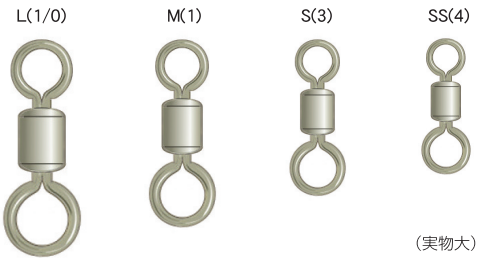

パパスイベル
PAPA SWIVEL

TM.No.19

ジギング専用スイベル！
ジグ側大口径環仕様

サイズ	テラポド	JANコード	袋入数	1箱入数	価格記号
L	420.LBS	437493	5ヶ	20袋	D30
M	370.LBS	437509	6ヶ	20袋	D30
S	230.LBS	437516	7ヶ	20袋	D30
SS	180.LBS	437523	7ヶ	20袋	D30

注文コード：D.PPN
最低受注数：5袋

(実物大)

ツインロックスナップ付ベアリング(ニッケル)
BEARING/TWIN LOCK SNAP

TM.No.12

ひっかかりにくい二重ロック構造スナップと高回転と強度を誇るベアリングをステン製溶接リングで接続したルアーフィッシングの決定版です。

サイズ	テラポド	JANコード	袋入数	1箱入数	価格記号
6×5	216.LBS	279345	2ヶ	20袋	D40
5×4S	198.LBS	438940	3ヶ	20袋	D40
4×4	139.LBS	279338	3ヶ	20袋	D40
2×3	63.LBS	279321	3ヶ	20袋	D40
1×2	63.LBS	279314	3ヶ	20袋	D40
0×1	51.LBS	279307	3ヶ	20袋	D40