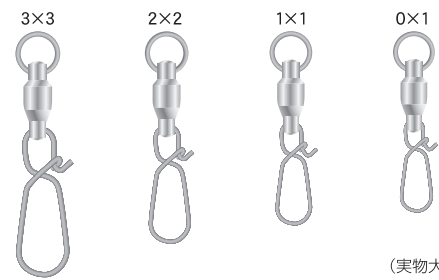

ツインロック スナップ(クロ/ステンレス)

TWIN LOCK SNAP

TM.No.11(ステンレス) TM.No.18(クロ)

ルアーフィッシングの定番スナップ。
ひっかかりにくく、二重ロック構造が
評判です。

サイズ	テストポンド	JAN コード	袋入数	箱入数	価格記号
5	215.LBS	4934288 4386656 (ステン)	6ヶ	20袋	D25
4S	215.LBS	4386667 4386650 (ステン)	7ヶ	20袋	D25
4	139.LBS	4386649 367103 (ステン)	7ヶ	20袋	D25
3	71.LBS	4386632 367097 (ステン)	8ヶ	20袋	D25
2	71.LBS	4386625 367080 (ステン)	8ヶ	20袋	D25
1	51.LBS	4386618 367073 (ステン)	8ヶ	20袋	D25

注文コード: **D.XTB** (クロ)
D.XTS (ステンレス)
最低受注数: 5袋

抜群の信頼性!

(実物大)

ハイパースナップ付ベアリング(ニッケル)

BEARING/HYPER SNAP

TM.No.5

NEWタイプのスナップ付き、ベアリングの
高回転と強度で他社を寄せつけません。

サイズ	テストポンド	JAN コード	袋入数	箱入数	価格記号
3×3	100.LBS	4934288 254472 (ニッケル)	3ヶ	20袋	D40
2×2	73.LBS	254465 (ニッケル)	3ヶ	20袋	D40
1×1	49.LBS	254458 (ニッケル)	3ヶ	20袋	D40
0×1	49.LBS	254441 (ニッケル)	3ヶ	20袋	D40

注文コード: **D.RHN**
最低受注数: 5袋

バス、シーバスに威力発揮!

(実物大)

PAT.

ハイパースナップNTパワー(クロ)

NT POWER/HYPER SNAP

TM.No.3

NEWタイプのスナップ付き、より早く交換
でき、ルアーの動きを最大に引き出します。