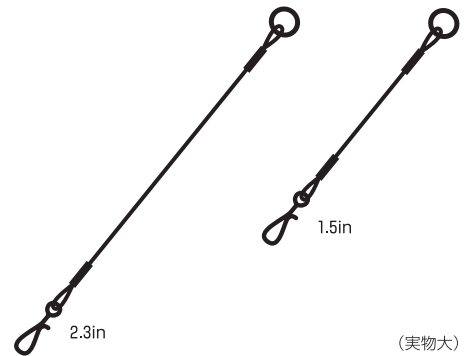

マイクロリーダー

MICRO LEADER

TM.No.26

鋭い歯からラインを守る。
ソフトワイヤー使用の
マイクロワインド用ワイヤーリーダー。

サイズ	フィッポット	JAN	4934288	袋入数	箱入数	価格記号
2.3in	4lbs	440455		2ヶ	20袋	D30
1.5in	4lbs	440448		2ヶ	20袋	D30

注文コード：D.MLB
最低受注数：5袋

(実物大)

ヒラメダウンショットワイヤー

HIRAME DOWN SHOT WIRE

TM.No.16

一定の深さを探りやすく、ヒラメなどの魚の食性を高める動きを簡単に表現できる。また、ワイヤー自体にストッパーが付いているので遠投してもワームが外れにくい。

サイズ	JAN	4934288	袋入数	箱入数	価格記号
2.5in	355971		2ヶ	20袋	D45
1.6in	434805		2ヶ	20袋	D45

注文コード：D.HD
最低受注数：5袋

ヒラメダウンショットワイヤー
アシストフック仕様

NTハイパーワイヤーアシスト

従来のフック直結からワームチェンジが早い専用アシストフック仕様に進化!

バタバタリーダー

BATABATA LEADER

TM.No.28

ナイススナップを採用した
ナマズゲーム用リーダー登場!
ノイジー系ルアーを使う時に便利。

サイズ	フィッポット	JAN	4934288	袋入数	箱入数	価格記号
6in	26lbs	455824		2ヶ	20袋	D35
4in	26lbs	455831		2ヶ	20袋	D35
2in	26lbs	457187		2ヶ	20袋	D35

注文コード：D.BLY
最低受注数：5袋