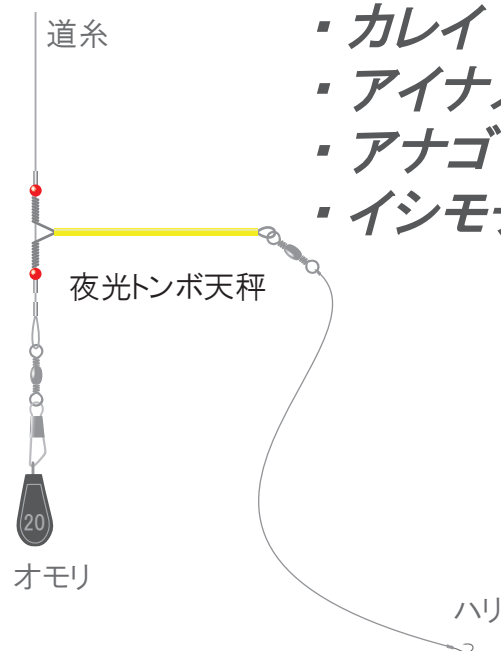

N.T.SWIVEL 2017 NEW No.3

夜光トンボ天秤 **タル付** (イエロー)

希望小売価格 OPEN 1箱 50袋入 最低受注数 5袋

魅惑のイエロー登場！
カレイ胴突き仕掛用

仕掛図例

東北・北海道のカレイ釣りに
実績のあるイエローカラーを
採用。

近日発売予定

共通コード 4934288

SIZE	商品コード	JANコード	注文数
12cm	F.T.YBY12	457620	箱 枚
9cm	F.T.YBY9	457637	箱 枚
7cm	F.T.YBY7	457644	箱 枚
4cm	F.T.YBY4	457651	箱 枚

太陽産業(株) エヌ・ティ・スイベル営業部 FAX 079-594-1902

HP address : <http://nt-swivel.co.jp>

E-mail address : ntswivel@lily.ocn.ne.jp