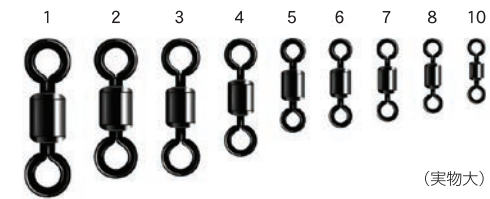

NTパワースイベル

NT POWER SWIVEL

太ハリス対応、大物釣り用スイベル!

カラー	注文コード	N.T.NO
クロ/BLACK	R.PXB	348B

サイズ: L, M, S
 価格記号: R40-L, R30-M, S
 最低受注数: 5袋

100個入

カラー	クロ/BLACK	ニッケル/NICKEL
-----	----------	-------------

NTパワースイベル

NT POWER SWIVEL

ローリングの約2倍の強度!

カラー	注文コード	N.T.NO
クロ/BLACK	E.PXB	348B

サイズ: 5/0, 4/0, 3/0, 2/0, 1/0, 1, 2, 3, 4, 5, 6, 7, 8, 10
 価格記号: E20
 最低受注数: 5袋

100個入

カラー	クロ/BLACK	ニッケル/NICKEL
-----	----------	-------------

商標登録番号 第5153337号

(実物大)

NTパワースイベル

サイズ	L	M	S	5/0	4/0	3/0	2/0	1/0	1	2	3	4	5	6	7	8	10
入数(個)	2	2	3	2	2	3	4	5	6	7	9	10	10	10	10	10	10
強度(kg)	720	580	430	540	430	360	316	212	189	133	96	89	56	45	38	27	21

ダブルインターNTパワー

NT POWER SWIVEL WITH DOUBLE INTERLOCK SNAP

便利で強い両方スナップ付!

カラー	注文コード	N.T.NO
クロ/BLACK	E.PWIB	428B

サイズ: 5/0, 4/0, 3/0, 2/0, 1/0, 1, 2, 3, 4, 5, 6, 7, 8
 価格記号: E30
 最低受注数: 5袋

100個入

カラー	クロ/BLACK	ニッケル/NICKEL
-----	----------	-------------