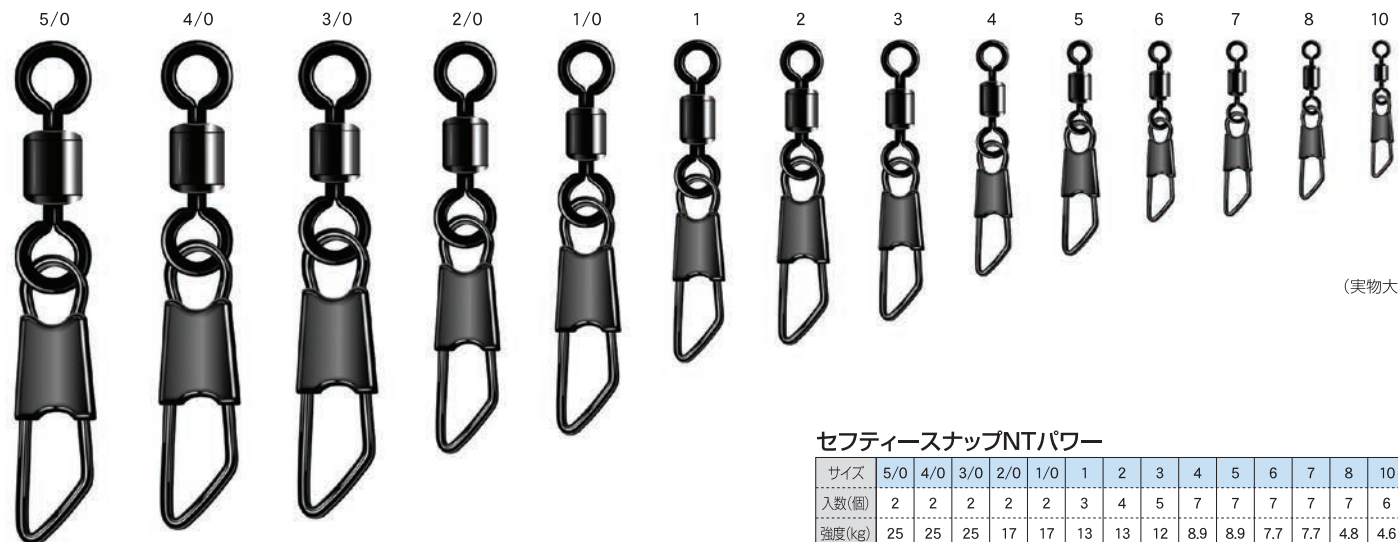

### セフティスナップNTパワー

NT POWER SWIVEL WITH SAFETY SNAP

扱いやすいスナップ付!

カラー	注文コード	N.T.NO
クロ/BLACK	E.PSB	421B

サイズ: 5/0, 4/0, 3/0, 2/0, 1/0, 1, 2, 3, 4, 5, 6, 7, 8, 10  
 価格記号: E20  
 最低受注数: 5袋

100個入

カラー	クロ/BLACK	ニッケル/NICKEL
-----	----------	-------------

セフティスナップNTパワー

サイズ	5/0	4/0	3/0	2/0	1/0	1	2	3	4	5	6	7	8	10
入数(個)	2	2	2	2	2	3	4	5	7	7	7	7	7	6
強度(kg)	25	25	25	17	17	13	13	12	8.9	8.9	7.7	7.7	4.8	4.6