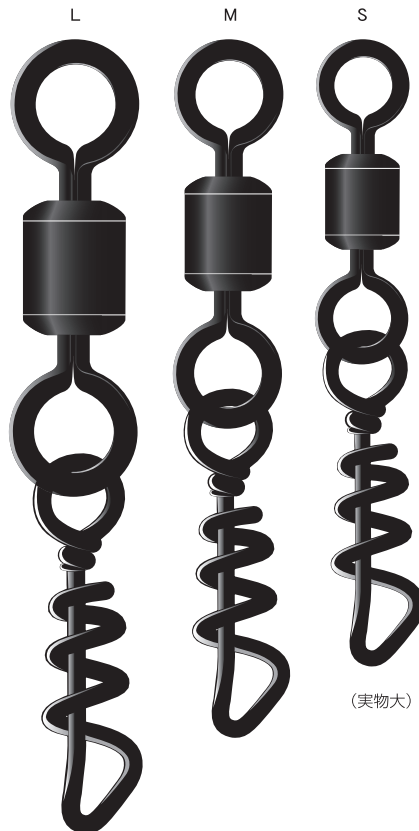

NTパワーキャスト

NT POWER CAST

スリムボディで超遠投対応できる新規規格NTパワースイベル。クイック脱着でスピードアップ!

| | | |
|----------|--------|--------|
| カラー | 注文コード | N.T.NO |
| クロ/BLACK | R.PCTB | 480B |

サイズ: 3, 5

価格記号: R25

最低受注数: 5袋

(実物大)

NT POWER HIRAME SWIVEL(STABILITY TYPE)

ヒラメ泳がせ固定仕掛に!

| | | |
|-------------|---------|--------|
| カラー | 注文コード | N.T.NO |
| ニッケル/NICKEL | R.H.PKN | 448N |

サイズ: 3×4, 4×5, 5×6

価格記号: R30

最低受注数: 5袋

(実物大)

NTパワーヒラメスイベル(固定)

| | | | |
|--------|-------|-------|-------|
| サイズ | 3×4 | 4×5 | 5×6 |
| 入数(個) | 5 | 5 | 5 |
| 強度(kg) | 81(枝) | 63(枝) | 43(枝) |

クエコーク

KUE CORKSCREW

大物専用コークスイベル!

| | | |
|----------|-------|--------|
| カラー | 注文コード | N.T.NO |
| クロ/BLACK | R.CKB | P192B |

サイズ: L, M, S

価格記号: L, R70 M, R50 S, R40

最低受注数: 2袋

(実物大)

クエコーク

| | | | |
|--------|-----|-----|-----|
| サイズ | L | M | S |
| 入数(個) | 2 | 2 | 2 |
| 強度(kg) | 193 | 156 | 156 |

NTパワーシャンク

NT POWER SHANK SWIVEL