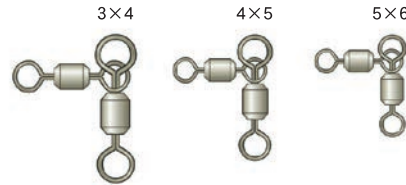

サイズ: 3, 4, 5

価格記号: R30

最低受注数: 5袋

(実物大)

NTパワーヒラメスイベル(遊動)

| | | | |
|-----------|-----|-----|-----|
| サイズ | 3 | 4 | 5 |
| 入数(個) | 5 | 5 | 5 |
| 強度(kg) | 96 | 89 | 56 |
| パイプ内径(mm) | 1.8 | 1.7 | 1.2 |

NTパワーヒラメスイベル(固定)

NT POWER HIRAME SWIVEL(STABILITY TYPE)

ヒラメ泳がせ固定仕掛に!

| | | |
|-------------|---------|--------|
| カラー | 注文コード | N.T.NO |
| ニッケル/NICKEL | R.H.PKN | 448N |

サイズ: 3×4, 4×5, 5×6

価格記号: R30

最低受注数: 5袋

(実物大)

NTパワーヒラメスイベル(固定)

| | | | |
|--------|-------|-------|-------|
| サイズ | 3×4 | 4×5 | 5×6 |
| 入数(個) | 5 | 5 | 5 |
| 強度(kg) | 81(枝) | 63(枝) | 43(枝) |

クエコーク

KUE CORKSCREW

大物専用コークスイベル!

| | | |
|----------|-------|--------|
| カラー | 注文コード | N.T.NO |
| クロ/BLACK | R.CKB | P192B |

サイズ: L, M, S

価格記号: L, R70 M, R50 S, R40

最低受注数: 2袋

(実物大)

クエコーク

| | | | |
|--------|-----|-----|-----|
| サイズ | L | M | S |
| 入数(個) | 2 | 2 | 2 |
| 強度(kg) | 193 | 156 | 156 |

NTパワーシャンク

NT POWER SHANK SWIVEL