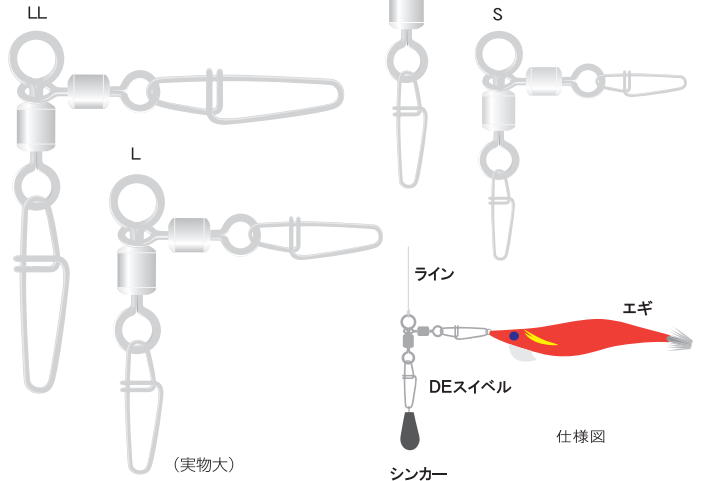

フロントフック仕掛

道糸
 バケスイベル
 バケ仕掛け
 ヒラメバケ

DEスイベル

DE SWIVEL

モンスターアオリもこれでOK!

カラー	注文コード	N.T.NO
ニッケル/NICKEL	R.DEN	551

サイズ: LL, L, M, S
 価格記号: R40
 最低受注数: 5袋

DEスイベル

サイズ	LL	L	M	S
入数(個)	3	3	3	3
強度(kg)	61	31	31	22

(実物大)

シンカー

ライン

DEスイベル

仕様図

エギ

集魚板用NTパワー

NT POWER SWIVELS FOR FISHES LURING BOARD

水中ライト取付兼用スイベル!

カラー	注文コード	N.T.NO
ニッケル/NICKEL	R.PWTN	550

サイズ: L, M, S
 価格記号: R30
 最低受注数: 5袋

集魚板用NTパワー

サイズ	L	M	S
入数(個)	6	7	8
強度(kg)	9.3	6.4	5.6

(実物大)

Ringスイベル

RING SWIVEL

大口径リング仕様で水中ライト取り付けも楽々簡単!

カラー	注文コード	N.T.NO
ニッケル/NICKEL	R.PXRS	558B

サイズ: 2
 価格記号: R25
 最低受注数: 5袋

(実物大)

Ringスイベル

サイズ	2
入数(個)	2