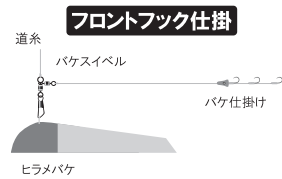

バケスイベル

BAKE SWIVEL

フロントフックで絡み激減

カラー	注文コード	N.T.NO
クロ/BLACK	R.POSB	542B

サイズ: 2×3, 3×4
 価格記号: R30
 最低受注数: 5袋

バケスイベル

サイズ	2×3	3×4
入数(個)	4	4
強度(kg)	13	8.9
バケ適合サイズ	500~700g	200~300g

(実物大)

サイズ	LL	L	M	S
入数(個)	3	3	3	3
強度(kg)	61	31	31	22

(実物大)

シンカー

ライン

DEスイベル

仕様図

エギ

集魚板用NTパワー