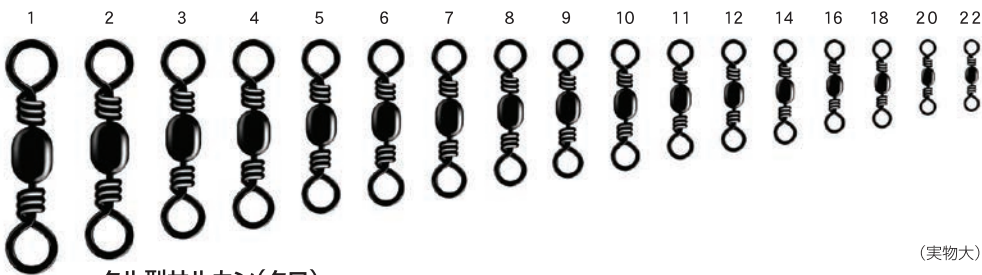

タル型サルカン

BRASS BARREL SWIVEL

ヨリモシンの基本型!

カラー	注文コード	N.T.NO
クロ/BLACK	E.BOB	100B
ニッケル/NICKEL	E.BON	100N

サイズ：6/0, 5/0, 4/0, 3/0, 2/0, 1/0, 1, 2, 3, 4, 5, 6, 7, 8, 9, 10, 11, 12, 14, 16, 18, 20, 22

価格記号：E20

最低受注数：5袋

100個入

カラー	クロ/BLACK	ニッケル/NICKEL
	ミガキ/POLISHED	

※小袋は、5/0から規格があります

(実物大)

タル型サルカン(クロ)

サイズ	5/0	4/0	3/0	2/0	1/0	1	2	3	4	5	6	7	8	9	10	11	12	14	16	18	20	22
入数(個)	2	2	3	4	4	5	6	7	9	10	11	12	14	15	15	17	17	17	15	14	14	13
強度(kg)	161	127	89	77	77	69	65	46	49	34	36	32	25	26	17	14	13	11	13	6.5	6.7	6.1

タル型ハリス止

BRASS BARREL HARISU SWIVEL

小物・渓流釣りに使用!

カラー	注文コード	N.T.NO
クロ/BLACK	E.BAB	132B
ニッケル/NICKEL	E.BAN	132N
ミガキ/POLISHED	E.BAP	132P

サイズ：8, 10, 12, 14, 16, 18, 20

価格記号：E30

最低受注数：5袋

100個入

カラー	クロ/BLACK	ニッケル/NICKEL
	ミガキ/POLISHED	

タル型ハリス止

サイズ	8	10	12	14	16	18	20
入数(個)	6	6	8	8	6	5	5

(実物大)