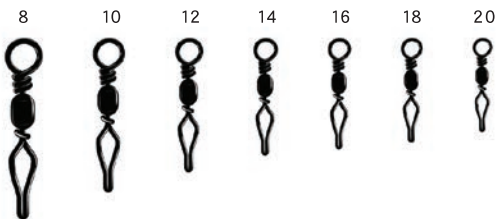

100個入

カラー	クロ/BLACK	ニッケル/NICKEL
	ミガキ/POLISHED	

※小袋は、5/0から規格があります

(実物大)

タル型サルカン(クロ)

サイズ	5/0	4/0	3/0	2/0	1/0	1	2	3	4	5	6	7	8	9	10	11	12	14	16	18	20	22
入数(個)	2	2	3	4	4	5	6	7	9	10	11	12	14	15	15	17	17	17	15	14	14	13
強度(kg)	161	127	89	77	77	69	65	46	49	34	36	32	25	26	17	14	13	11	13	6.5	6.7	6.1

タル型ハリス止

BRASS BARREL HARISU SWIVEL

小物・渓流釣りに使用!

カラー	注文コード	N.T.NO
クロ/BLACK	E.BAB	132B
ニッケル/NICKEL	E.BAN	132N
ミガキ/POLISHED	E.BAP	132P

サイズ：8, 10, 12, 14, 16, 18, 20

価格記号：E30

最低受注数：5袋

100個入

カラー	クロ/BLACK	ニッケル/NICKEL
	ミガキ/POLISHED	

タル型ハリス止

サイズ	8	10	12	14	16	18	20
入数(個)	6	6	8	8	6	5	5

(実物大)