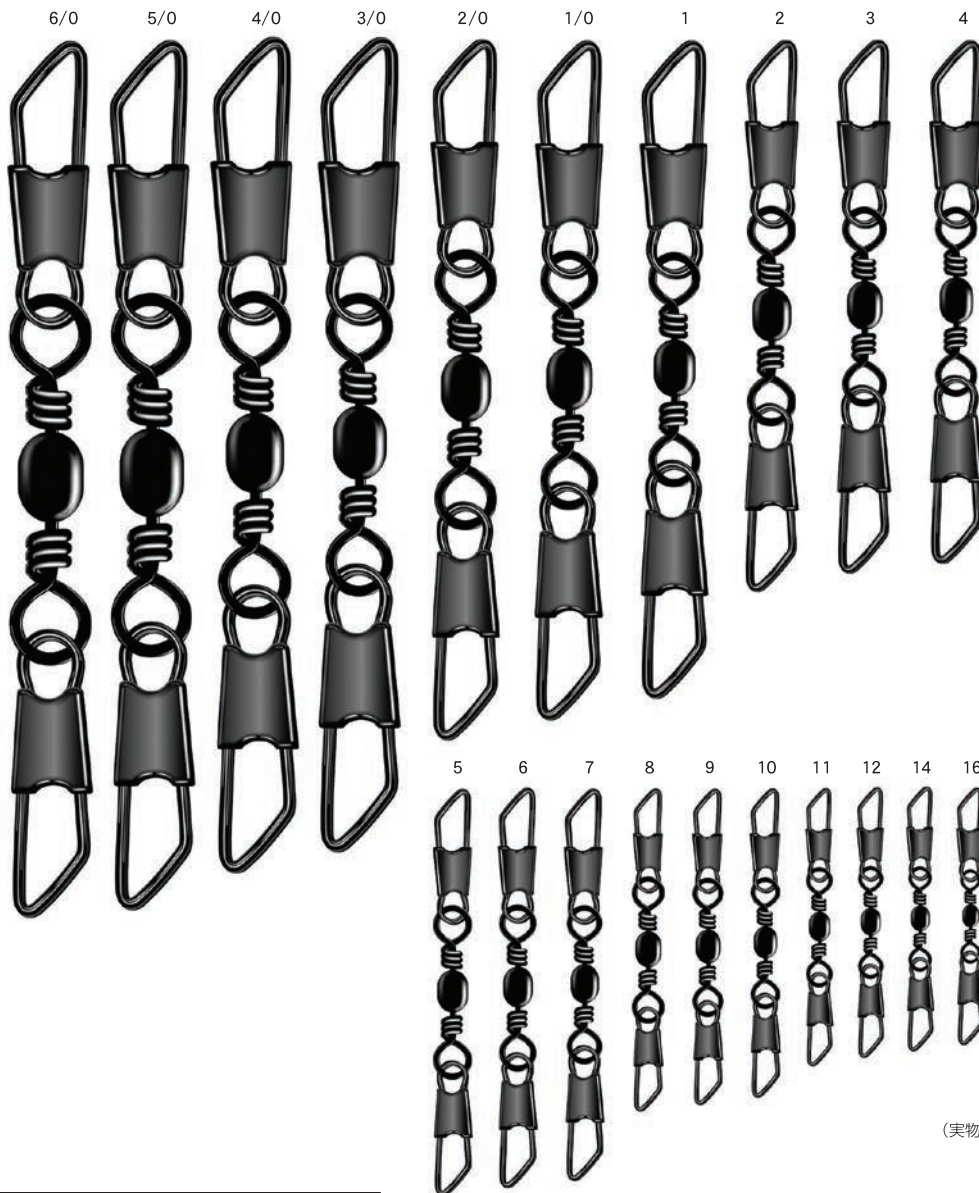

### ダブルスナップ付タル

BRASS BARREL SWIVEL WITH DOUBLE SAFETY SNAP

便利な両方スナップ付!

カラー	注文コード	N.T.NO
クロ/BLACK	E.BWB	105B
ニッケル/NICKEL	E.BWN	105N

サイズ: 6/0, 5/0, 4/0, 3/0, 2/0, 1/0, 1, 2, 3, 4, 5, 6, 7, 8, 9, 10, 11, 12, 14, 16

価格記号: E30

最低受注数: 5袋

100個入

カラー	クロ/BLACK	ニッケル/NICKEL
	ミガキ/POLISHED	

※小袋は、5/0から規格があります

(実物大)

### ダブルスナップ付タル

サイズ	5/0	4/0	3/0	2/0	1/0	1	2	3	4	5	6	7	8	9	10	11	12	14	16
入数(個)	2	2	2	3	3	3	4	5	5	6	6	6	7	7	7	8	8	7	7
強度(kg)	25	25	25	17	17	17	13	13	13	8.9	8.9	8.9	7.7	7.7	7.7	4.8	4.8	4.8	4.8

### クロスライン

BRASS BARREL CROSS LINE SWIVEL

胴突き仕掛の枝針用に最適!

カラー	注文コード	N.T.NO
クロ/BLACK	E.BCB	160B

サイズ: 5/0, 4/0, 3/0, 2/0, 1/0, 1, 2, 3, 4, 5, 6, 7, 8, 9, 10, 11, 12

価格記号: E30

最低受注数: 5袋

100個入