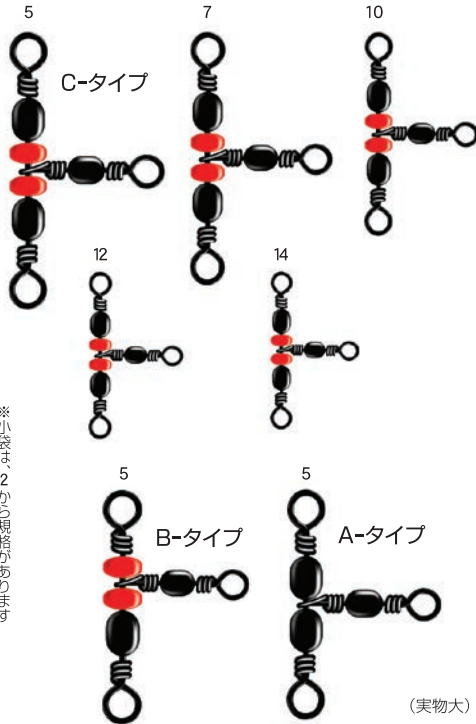

### トリプルサルカン

BRASS BARREL TRIPLE SWIVEL

胴突き仕掛の枝針用に最適!

タイプ	注文コード	N.T.NO
A	E.TXA	101A
B	E.TXB	101B
C	E.TXC	101C

サイズ: 5/0, 4/0, 3/0, 2/0, 1/0, 1, 2, 3, 5, 7, 10, 12, 14  
 価格記号: E30  
 最低受注数: 5袋

100個入

タイプ	A	B	C

### トリプルサルカンC

サイズ	2	3	5	7	10	12	14
入数(個)	2	3	4	5	5	6	5
強度(kg)	48 (枝)	32 (枝)	25 (枝)	23 (枝)	19 (枝)	8.5 (枝)	8.1 (枝)

### トリプルサルカン(夜光玉)

BRASS BARREL TRIPLE SWIVEL LUMINOUS BEAD

夜釣りの胴突き仕掛けに!

タイプ	注文コード	N.T.NO
B	E.TYB	378B
C	E.TYC	378C

サイズ: 3, 5, 7, 10, 12, 14  
 価格記号: E30  
 最低受注数: 5袋

100個入

タイプ	B	C

※小袋は、3から規格があります

### NTパワートリプル

NT POWER TRIPLE SWIVEL

トリプル最強モデル!

タイプ	注文コード	N.T.NO
C	R.TPXC	350C

サイズ: 5, 7, 10, 12, 14  
 価格記号: R40  
 最低受注数: 5袋

100個入

タイプ	C