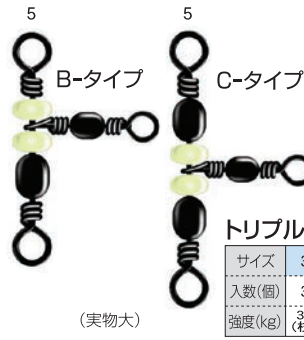

### トリプルサルカン

BRASS BARREL TRIPLE SWIVEL

胴突き仕掛の枝針用に最適!

タイプ	注文コード	N.T.NO
A	E.TXA	101A
B	E.TXB	101B
C	E.TXC	101C

サイズ: 5/0, 4/0, 3/0, 2/0, 1/0, 1, 2, 3, 5, 7, 10, 12, 14  
 価格記号: E30  
 最低受注数: 5袋

100個入

タイプ	A	B	C

### トリプルサルカンC

サイズ	2	3	5	7	10	12	14
入数(個)	2	3	4	5	5	6	5
強度(kg)	48 (枝)	32 (枝)	25 (枝)	23 (枝)	19 (枝)	8.5 (枝)	8.1 (枝)

### トリプルサルカン(夜光玉)

BRASS BARREL TRIPLE SWIVEL LUMINOUS BEAD

夜釣りの胴突き仕掛けに!

タイプ	注文コード	N.T.NO
B	E.TYB	378B
C	E.TYC	378C

サイズ: 3, 5, 7, 10, 12, 14  
 価格記号: E30  
 最低受注数: 5袋

100個入

タイプ	B	C

※小袋は、3から規格があります

### トリプルサルカン(夜光玉C)

サイズ	3	5	7	10	12	14
入数(個)	3	4	5	5	6	5
強度(kg)	32 (枝)	25 (枝)	23 (枝)	13 (枝)	8.5 (枝)	8.1 (枝)