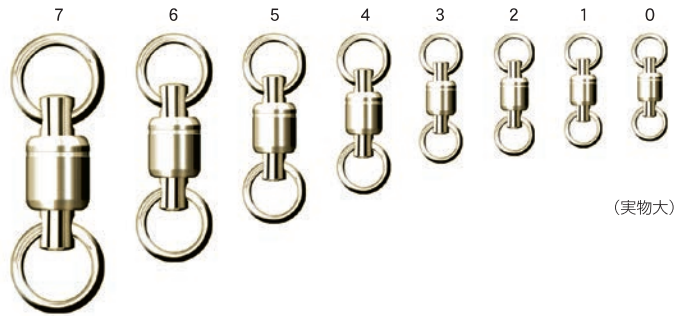

2リング/BBパワー

2 RINGS / BB POWER

従来のベアリングよりもさらにパワーアップ!

カラー	注文コード	N.T.NO
ニッケル/NICKEL	R.RP2YN	488

サイズ: 7, 6, 5, 4, 3, 2, 1, 0

価格記号: R60

最低受注数: 5袋

20

100個入

カラー	クロ	ニッケル
-----	----	------

商標登録番号 第5055603号

(実物大)

2リング/BBパワー

サイズ	7	6	5	4	3	2	1	0
入数(個)	2	2	3	4	4	4	4	4
強度(kg)	314	187	125	97	67	58	47	45

NEWロック/BBパワー

NEW LOCK SNAP / BB POWER

高回転、信頼のBBパワー採用。
スナップは、抜群の強度と開閉時の負担軽減を実現!

カラー	注文コード	N.T.NO
ニッケル/NICKEL	R.RP2LYN	489

サイズ: 7, 6, 5, 4, 3, 2, 1, 0

価格記号: R90

最低受注数: 5袋

20

100個入

カラー	ニッケル/NICKEL
-----	-------------

NEWロック/BBパワー

サイズ	7	6	5	4	3	2	1	0
入数(個)	2	2	3	4	4	4	4	4
強度(kg)	251	187	125	80	70	45	45	45

(実物大)