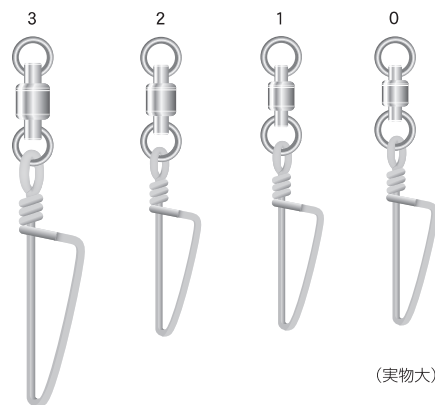

2リング/BBパワー

2 RINGS / BB POWER

従来のベアリングよりもさらにパワーアップ!

カラー	注文コード	N.T.NO
ニッケル/NICKEL	R.RP2YN	488

サイズ: 7, 6, 5, 4, 3, 2, 1, 0

価格記号: R60

最低受注数: 5袋

20

100個入

カラー	クロ	ニッケル
-----	----	------

商標登録番号 第5055603号

(実物大)

2リング/BBパワー

サイズ	7	6	5	4	3	2	1	0
入数(個)	2	2	3	4	4	4	4	4
強度(kg)	314	187	125	97	67	58	47	45

NEWロック/BBパワー

NEW LOCK SNAP / BB POWER

高回転、信頼のBBパワー採用。
スナップは、抜群の強度と開閉時の負担軽減を実現!

カラー	注文コード	N.T.NO
ニッケル/NICKEL	R.RP2LYN	489

サイズ: 7, 6, 5, 4, 3, 2, 1, 0

価格記号: R90

最低受注数: 5袋

20

100個入

カラー	ニッケル/NICKEL
-----	-------------

NEWロック/BBパワー

サイズ	7	6	5	4	3	2	1	0
入数(個)	2	2	3	4	4	4	4	4
強度(kg)	251	187	125	80	70	45	45	45

(実物大)