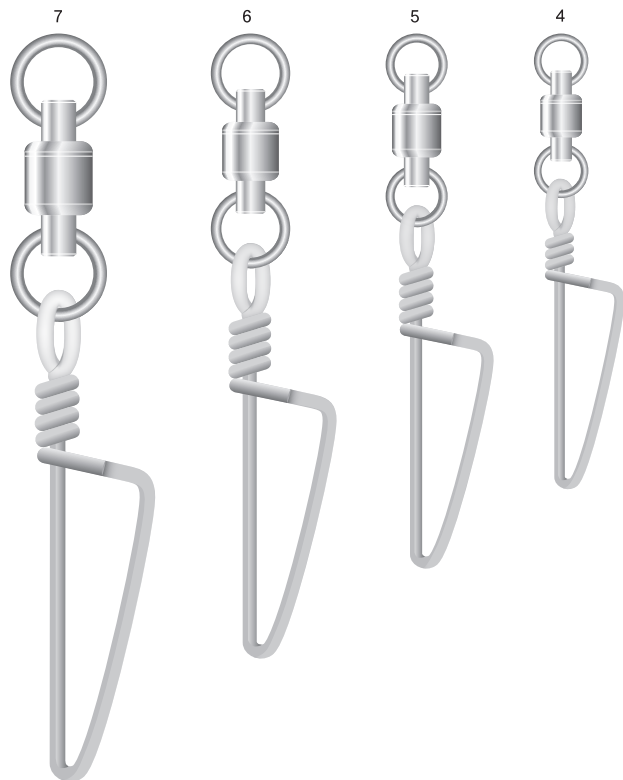

2リング/BBパワー

2 RINGS / BB POWER

従来のベアリングよりもさらにパワーアップ!

カラー	注文コード	N.T.NO
ニッケル/NICKEL	R.RP2YN	488

サイズ: 7, 6, 5, 4, 3, 2, 1, 0

価格記号: R60

最低受注数: 5袋

20

100個入

カラー	クロ	ニッケル
-----	----	------

商標登録番号 第5055603号

(実物大)

2リング/BBパワー

サイズ	7	6	5	4	3	2	1	0
入数(個)	2	2	3	4	4	4	4	4
強度(kg)	314	187	125	97	67	58	47	45

NEWロック/BBパワー

NEW LOCK SNAP / BB POWER

高回転、信頼のBBパワー採用。
スナップは、抜群の強度と開閉時の負担軽減を実現!

カラー	注文コード	N.T.NO
ニッケル/NICKEL	R.RP2LYN	489

サイズ: 7, 6, 5, 4, 3, 2, 1, 0

価格記号: R90

最低受注数: 5袋

20

100個入

カラー	ニッケル/NICKEL
-----	-------------

NEWロック/BBパワー

サイズ	7	6	5	4	3	2	1	0
入数(個)	2	2	3	4	4	4	4	4
強度(kg)	251	187	125	80	70	45	45	45

(実物大)