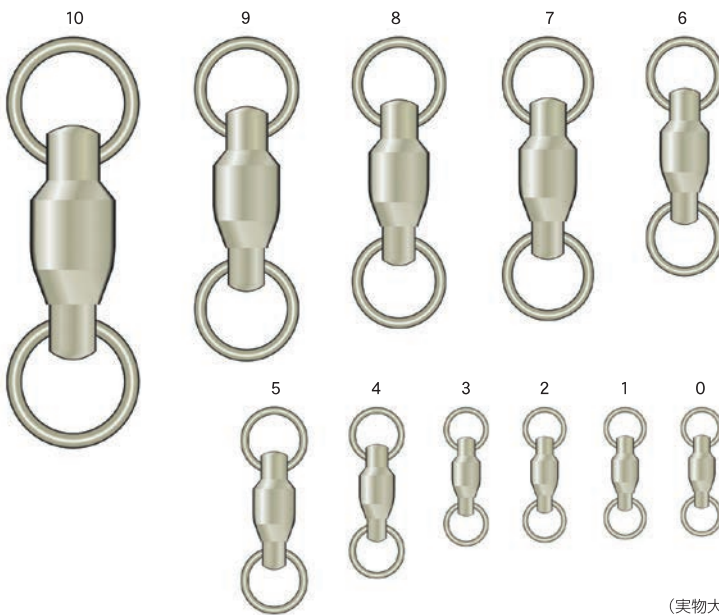

2リング付ベアリング

BALL BEARING SWIVEL WITH TWO RINGS

ベアリング効果で抜群の回転力!

カラー	注文コード	N.T.NO
クロ/BLACK	R.R2YB	184WB
ニッケル/NICKEL	R.R2YN	184WN

サイズ: 10, 9, 8, 7, 6, 5, 4, 3, 2, 1, 0

リング: 溶接 (WELDED)

価格記号: R50-0~7号, R70-8号

R100-9号, R130-10号

最低受注数: 5袋

100個入

カラー	クロ/BLACK	ニッケル/NICKEL
-----	----------	-------------

(実物大)

2リング付ベアリング

サイズ	10	9	8	7	6	5	4	3	2	1	0
入数(個)	2	2	2	2	2	3	4	4	4	4	4
強度(kg)	370	275	250	231	132	80	70	45	31	27	27

インター付ベアリング

BALL BEARING SWIVEL WITH INTERLOCK SNAP

強度の有るスナップ付!

カラー	注文コード	N.T.NO
クロ/BLACK	R.R1YB	182WB
ニッケル/NICKEL	R.R1YN	182WN

サイズ: 7, 6, 5, 4, 3, 2, 1, 0

リング: 溶接 (WELDED)

価格記号: R50

最低受注数: 5袋

100個入

カラー	クロ/BLACK	ニッケル/NICKEL
-----	----------	-------------

(実物大)

インター付ベアリング

サイズ	7	6	5	4	3	2	1	0
入数(個)	2	2	4	4	5	5	4	4
強度(kg)	32	32	28	23	19	14	5.9	5.9

ラクラクハンガー

EASY(RAKU RAKU) HANGER

スーパーソフトタッチで楽々交換!

注文コード	N.T.NO
R.RRH80	504

サイズ: φ2×80mm