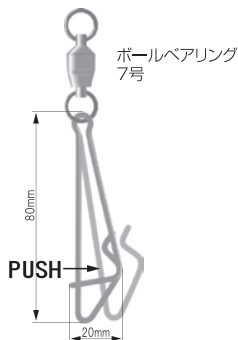

強度の有るスナップ付!

カラー	注文コード	N.T.NO
クロ/BLACK	R.R1YB	182WB
ニッケル/NICKEL	R.R1YN	182WN

サイズ: 7, 6, 5, 4, 3, 2, 1, 0

リング: 溶接 (WELDED)

価格記号: R50

最低受注数: 5袋

100個入

カラー	クロ/BLACK	ニッケル/NICKEL
-----	----------	-------------

(実物大)

インター付ベアリング

サイズ	7	6	5	4	3	2	1	0
入数(個)	2	2	4	4	5	5	4	4
強度(kg)	32	32	28	23	19	14	5.9	5.9

ラクラクハンガー

EASY(RAKU RAKU) HANGER

スーパーソフトタッチで楽々交換!

注文コード	N.T.NO
R.RRH80	504

サイズ: φ2×80mm

価格記号: R65

最低受注数: 5袋

サイズ	φ2×80mm
入数(本)	1
強度(kg)	40

ベアリングリーダー

BEARING LEADER

オモリ交換式中オモリ用ベアリング!

注文コード	N.T.NO
R.R3L	511

サイズ: L, M, S

価格記号: R80-L, R70-M, R65-S

最低受注数: 5袋

※在庫なくなり次第廃番

サイズ	ベアリング・スナップサイズ
L	6
M	5
S	4

サイズ	L	M	S
入数(本)	1	1	1
全長(mm)	225	190	160
強度(kg)	31	24	24