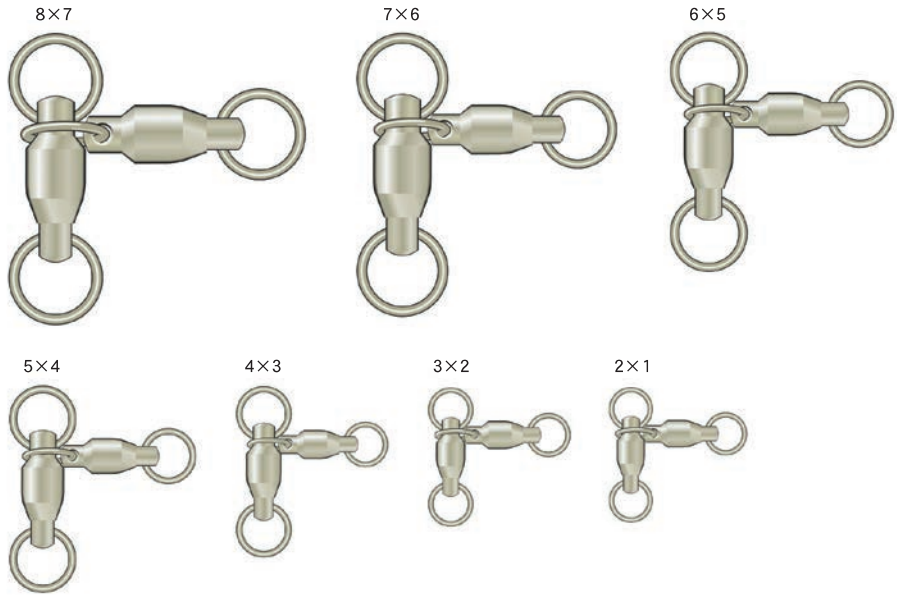

クロスベアリング

CROSS BALL BEARING

超深海から大物泳がせ釣りに!

カラー	注文コード	N.T.NO
ニッケル/NICKEL	R.RCYN	458N

サイズ: 8×7, 7×6, 6×5, 5×4, 4×3, 3×2, 2×1
リング溶接 (WELDED)

価格記号: R80-2×1~6×5

R100-7×6

R120-8×7

最低受注数: 5袋

20

100個入

カラー	ニッケル/NICKEL
-----	-------------

(実物大)

クロスベアリング

サイズ	8×7	7×6	6×5	5×4	4×3	3×2	2×1
入数(個)	2	3	3	3	3	4	4
強度(kg)	202 (枝)	135 (枝)	90 (枝)	69 (枝)	45 (枝)	31 (枝)	27 (枝)

胴突よれん(4連)ベアリング

BALL BEARING SWIVEL (4LINKS)

抜群のよとり!

カラー	注文コード	N.T.NO
クロ/BLACK	F.RD4B	478B

サイズ: 4, 3, 2

リング溶接 (WELDED)

価格記号: オープン価格

最低受注数: 5袋

20

深海ベアリング DX

DEEP SEA BEARING DX

深海釣りに効果発揮!

カラー	注文コード	N.T.NO
ニッケル/NICKEL	F.SBDX	470N

サイズ: 7, 6, 5

リング溶接 (WELDED)

価格記号: オープン価格

最低受注数: 5袋