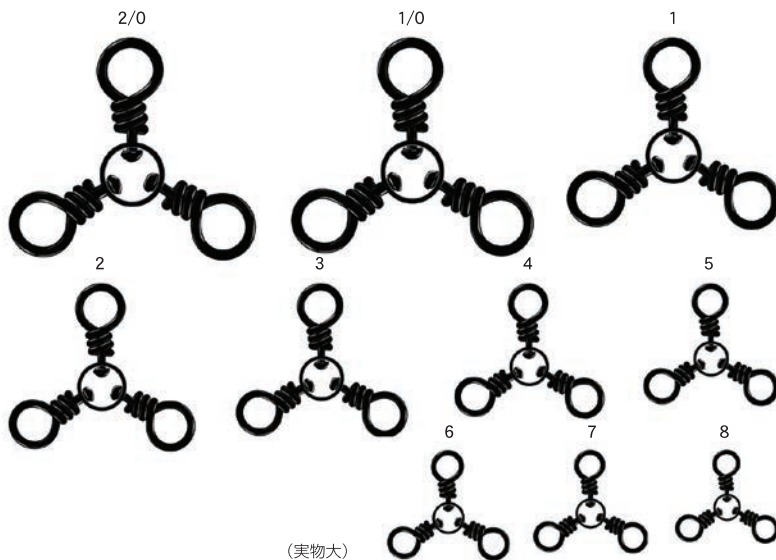

### 三又サルカン

BRASS THREE WAY SWIVEL

胴突き仕掛の枝針用に最適!

カラー	注文コード	N.T.NO
クロ/BLACK	E.YXB	140B
ニッケル/NICKEL	E.YXN	140N

サイズ: 3/0, 2/0, 1/0, 1, 2, 3, 4, 5, 6, 7, 8

価格記号: E30

最低受注数: 5袋

100個入

カラー	クロ/BLACK	ニッケル/NICKEL
		ミガキ/POLISHED

※小袋は、3/0から規格があります

(実物大)

### セフティスナップ付三又

THREE WAY SWIVEL WITH SAFETY SNAP

下針仕掛、フックみ釣りに最適!

カラー	注文コード	N.T.NO
クロ/BLACK	E.YSB	411B

サイズ: 4, 5, 6

価格記号: E30

最低受注数: 5袋

100個入

### セフティスナップ付三又

サイズ	4	5	6
入数(個)	5	5	5
強度(kg)	8.9 (枝)	7.7 (枝)	7.7 (枝)