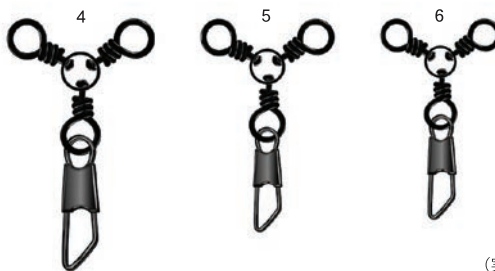

### 三又サルカン

BRASS THREE WAY SWIVEL

胴突き仕掛の枝針用に最適!

カラー	注文コード	N.T.NO
クロ/BLACK	E.YXB	140B
ニッケル/NICKEL	E.YXN	140N

サイズ: 3/0, 2/0, 1/0, 1, 2, 3, 4, 5, 6, 7, 8

価格記号: E30

最低受注数: 5袋

100個入

### セフティスナップ付三又

THREE WAY SWIVEL WITH SAFETY SNAP

下針仕掛、フックみ釣りに最適!

カラー	注文コード	N.T.NO
クロ/BLACK	E.YSB	411B

サイズ: 4, 5, 6

価格記号: E30

最低受注数: 5袋

100個入

カラー	クロ/BLACK
-----	----------

(実物大)

### セフティスナップ付三又

サイズ	4	5	6
入数(個)	5	5	5
強度(kg)	8.9 (枝)	7.7 (枝)	7.7 (枝)