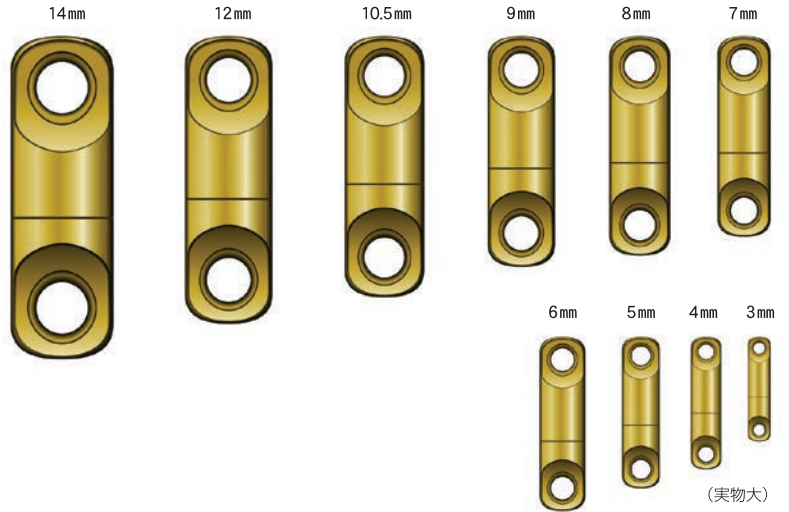

ヘビーサルカン

BRASS HEAVY SWIVEL

大物専用サルカン!

カラー	注文コード	N.T.NO
ニッケル/NICKEL	R.HXN	250N
ミガキ/POLISHED	R.HXP	250P

サイズ：14 mm、12 mm、10.5 mm、9 mm、8 mm、7 mm、6 mm、5 mm、4 mm、3 mm

価格記号：R50

最低受注数：5個

100個入

カラー	クロ/BLACK	ニッケル/NICKEL
	ミガキ/POLISHED	

※プリスター入りは
10.5mm~3mmです

ヘビーサルカン

サイズ	φ10.5	φ9	φ8	φ7	φ6	φ5	φ4	φ3
入数(個)	2	2	2	3	3	4	5	5
強度(kg)	723	600	500	421	277	199	119	81

コーク付ヘビー

BRASS HEAVY SWIVEL WITH CORKSCREW

大物ワイヤー仕掛に使用!

カラー	注文コード	N.T.NO
ニッケル/NICKEL	R.HKN	196N
ミガキ/POLISHED	R.HKP	196P

サイズ：9mm、8mm、7mm、6mm、5mm、4mm

価格記号：R50

最低受注数：5袋

100個入

カラー	クロ/BLACK	ニッケル/NICKEL
	ミガキ/POLISHED	

(実物大)

コーク付ヘビー

サイズ	φ9	φ8	φ7	φ6	φ5	φ4
入数(個)	2	2	2	2	2	4
強度(kg)	193	193	156	127	119	81

ビン長サルカン(カン付)

BRASS HEAVY CIRCLE SWIVEL (WITH RING)

超強力、泳がせサルカン!

カラー	注文コード	N.T.NO
ニッケル/NICKEL	NXN	270N

サイズ：10.5×9×9、9×7×7、7×6×6

オープン価格

100個入