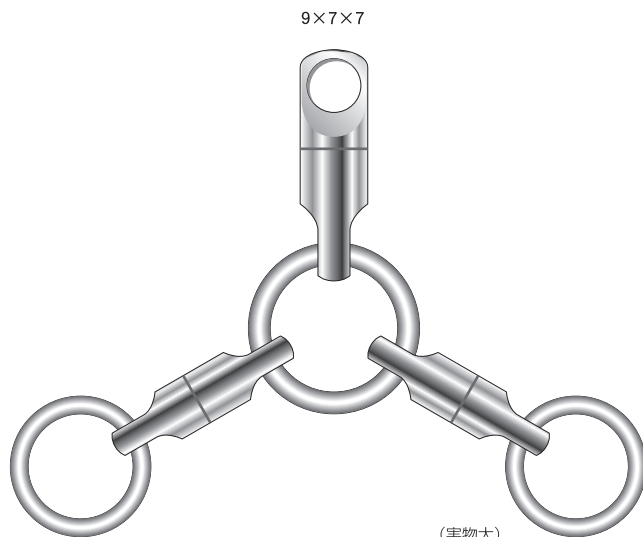

カラー	クロ/BLACK	ニッケル/NICKEL
	ミガキ/POLISHED	

※プリスター入りは
10.5mm~3mmです

ヘビーサルカン

サイズ	φ10.5	φ9	φ8	φ7	φ6	φ5	φ4	φ3
入数(個)	2	2	2	3	3	4	5	5
強度(kg)	723	600	500	421	277	199	119	81

コーク付ヘビー

BRASS HEAVY SWIVEL WITH CORKSCREW

大物ワイヤー仕掛に使用!

カラー	注文コード	N.T.NO
ニッケル/NICKEL	R.HKN	196N
ミガキ/POLISHED	R.HKP	196P

サイズ：9mm、8mm、7mm、6mm、5mm、4mm

価格記号：R50

最低受注数：5袋

100個入

カラー	クロ/BLACK	ニッケル/NICKEL
	ミガキ/POLISHED	

(実物大)

コーク付ヘビー

サイズ	φ9	φ8	φ7	φ6	φ5	φ4
入数(個)	2	2	2	2	2	4
強度(kg)	193	193	156	127	119	81

ビン長サルカン(カン付)

BRASS HEAVY CIRCLE SWIVEL (WITH RING)

超強力、泳がせサルカン!

カラー	注文コード	N.T.NO
ニッケル/NICKEL	NXN	270N

サイズ：10.5×9×9、9×7×7、7×6×6

オープン価格

100個入

カラー	ニッケル/NICKEL
-----	-------------

(実物大)