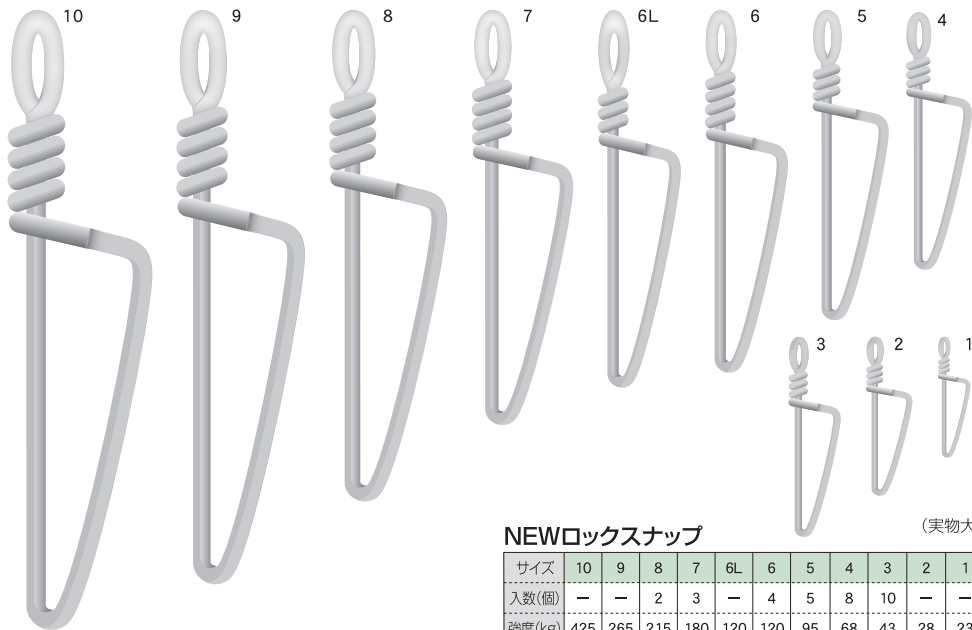

NEWロックスナップ

NEW LOCK SNAP

ルアーからトローリングまで対応!

カラー	注文コード	N.T.NO
ステンレス/STAINLESS	R.XLNS	553S

サイズ: 10、9、8、7、6L、6、5、4、3、2、1
 価格記号: R40
 最低受注数: 5袋

100個入

カラー	ステンレス/STAINLESS
-----	-----------------

*プリスター入は
8~3号までです
(6Lは除く)

NEWロックスナップ

(実物大)

サイズ	10	9	8	7	6L	6	5	4	3	2	1
入数(個)	—	—	2	3	—	4	5	8	10	—	—
強度(kg)	425	265	215	180	120	120	95	68	43	28	23

エーススナップ

ACE SNAP

流線型でトラブル減少!

カラー	注文コード	N.T.NO
ステンレス/STAINLESS	R.XAS	519S

サイズ: 5、4、3、2、1
 価格記号: R25
 最低受注数: 5袋

エーススナップ

サイズ	5	4	3	2	1
入数(個)	6	6	8	8	8
強度(kg)	58	40	20	12	5

シモリペットプロ(ラウンド)

SIMORIPET PRO (ROUND TYPE)

夜釣り対応の夜光仕様!

カラー/サイズ	注文コード	N.T.NO
緑/L	R.SPTL	460
赤/M	R.SPTM	460
黄/S	R.SPTS	460

サイズ: L、M、S
 価格記号: R25
 最低受注数: 5袋

シモリペットプロ(ラウンド)

サイズ	L	M	S
入数(個)	3	3	3
強度(kg)	6.4	5.6	4.4

シモリペットプロ(インター)

SIMORIPET PRO (INTER TYPE)

遊動ウキ仕掛に最適!

カラー/サイズ	注文コード	N.T.NO
緑/L	R.SPIL	416
赤/M	R.SPIM	416
黄/S	R.SPIS	416

サイズ: L、M、S
 価格記号: R25
 最低受注数: 5袋