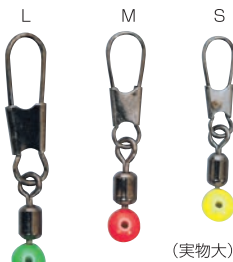

NEWロックスナップ

(実物大)

サイズ	10	9	8	7	6L	6	5	4	3	2	1
入数(個)	—	—	2	3	—	4	5	8	10	—	—
強度(kg)	425	265	215	180	120	120	95	68	43	28	23

エーススナップ

ACE SNAP

流線型でトラブル減少!

カラー	注文コード	N.T.NO
ステンレス/STAINLESS	R.XAS	519S

サイズ: 5、4、3、2、1
 価格記号: R25
 最低受注数: 5袋

エーススナップ

サイズ	5	4	3	2	1
入数(個)	6	6	8	8	8
強度(kg)	58	40	20	12	5

シモリペットプロ(ラウンド)

SIMORIPET PRO (ROUND TYPE)

夜釣り対応の夜光仕様!

カラー/サイズ	注文コード	N.T.NO
緑/L	R.SPTL	460
赤/M	R.SPTM	460
黄/S	R.SPTS	460

サイズ: L、M、S
 価格記号: R25
 最低受注数: 5袋

シモリペットプロ(ラウンド)

サイズ	L	M	S
入数(個)	3	3	3
強度(kg)	6.4	5.6	4.4

シモリペットプロ(インター)

SIMORIPET PRO (INTER TYPE)

遊動ウキ仕掛に最適!

カラー/サイズ	注文コード	N.T.NO
緑/L	R.SPIL	416
赤/M	R.SPIM	416
黄/S	R.SPIS	416

サイズ: L、M、S
 価格記号: R25
 最低受注数: 5袋