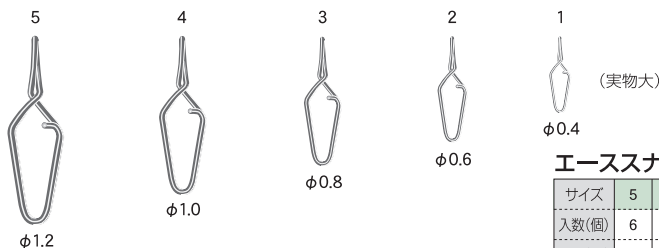

NEWロックスナップ

(実物大)

サイズ	10	9	8	7	6L	6	5	4	3	2	1
入数(個)	—	—	2	3	—	4	5	8	10	—	—
強度(kg)	425	265	215	180	120	120	95	68	43	28	23

エーススナップ

ACE SNAP

流線型でトラブル減少!

カラー	注文コード	N.T.NO
ステンレス/STAINLESS	R.XAS	519S

サイズ: 5、4、3、2、1
 価格記号: R25
 最低受注数: 5袋

エーススナップ

サイズ	5	4	3	2	1
入数(個)	6	6	8	8	8
強度(kg)	58	40	20	12	5

シモリペットプロ(ラウンド)

SIMORIPET PRO (ROUND TYPE)

夜釣り対応の夜光仕様!

カラー/サイズ	注文コード	N.T.NO
緑/L	R.SPTL	460
赤/M	R.SPTM	460
黄/S	R.SPTS	460

サイズ: L、M、S
 価格記号: R25
 最低受注数: 5袋

シモリペットプロ(ラウンド)

サイズ	L	M	S
入数(個)	3	3	3
強度(kg)	6.4	5.6	4.4

シモリペットプロ(インター)

SIMORIPET PRO (INTER TYPE)

遊動ウキ仕掛に最適!

カラー/サイズ	注文コード	N.T.NO
緑/L	R.SPIL	416
赤/M	R.SPIM	416
黄/S	R.SPIS	416

サイズ: L、M、S
 価格記号: R25
 最低受注数: 5袋

シモリペットプロ(インター)

サイズ	L	M	S
入数(個)	3	3	3
強度(kg)	19	14	5.9

ウキ止スナップ

UKIDOME SNAP

ウキ止から水中ライトまで!

カラー	注文コード	N.T.NO
クロ/BLACK	XUB	144B
ニッケル/NICKEL	XUN	144N
ミガキ/POLISHED	XUP	144P

サイズ: L、M、S
 オープン価格

100個入