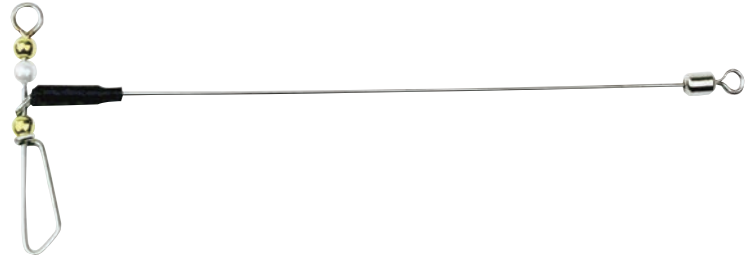

キャストリーダー(遊動)

CAST LEADER / LEAD TYPE

強くて見やすい遊動天秤用砂ズリリーダー

カラー	注文コード	N.T.NO
—	F.L.CTU	539

サイズ: 35cm
 入数: 2本
 オープン価格
 最低受注数: 5袋

キャストリーダー(固定)

CAST LEADER / STABILITY TYPE

強くて見やすい固定天秤用砂ズリリーダー

カラー	注文コード	N.T.NO
—	F.L.CTK	541

サイズ: 25cm
 入数: 2本
 オープン価格
 最低受注数: 5袋

NTパワーキャスト天秤

NT POWER CAST SPREADER

可変式でダブル効果!

カラー	注文コード	N.T.NO
—	F.T.PCT	515

サイズ: 10cm、8cm、5cm
 入数: 2本
 オープン価格
 最低受注数: 5袋

NEW船天秤

NEW SHIP SPREADER

可変効果で取り込み楽々!

カラー	注文コード	N.T.NO
—	T.NF	522

サイズ: φ2.0mm×80cm、φ1.8mm×60cm、
 φ1.8mm×50cm、φ1.6mm×45cm、
 φ1.4mm×45cm、φ1.4mm×40cm、
 φ1.2mm×35cm、

オープン価格
 最低受注数: 5本
 大袋20本入