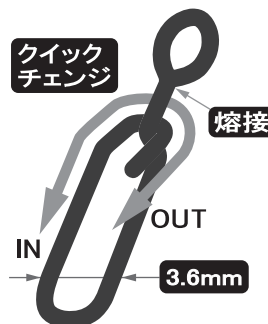

ツインロック スナップ(クロ/ステンレス)

TM.No.11(ステンレス)
TM.No.18(クロ)

TWIN LOCK SNAP

ルアーフィッシングの定番スナップ。
ひっかかりにくく、二重ロック構造が評判です。

抜群の信頼性!

サイズ	テストポンド	JANコード	1袋入数	1箱入数	価格記号
5	215 LBS	4934288 (クロ) 436656 (ステン)	6ヶ	20袋	D25
4S	215 LBS	4934288 (クロ) 438650 (ステン)	7ヶ	20袋	D25
4	139 LBS	4934288 (クロ) 436649 (ステン)	7ヶ	20袋	D25
3	71 LBS	4934288 (クロ) 436632 (ステン)	8ヶ	20袋	D25
2	71 LBS	4934288 (クロ) 436625 (ステン)	8ヶ	20袋	D25
1	51 LBS	4934288 (クロ) 387073 (ステン)	8ヶ	20袋	D25

注文コード: **D.XTB** (クロ)
D.XTS (ステンレス)
最低受注数: 5袋

キャストスナップ(クロ/ステンレス)

TM.No.23(ステンレス)
TM.No.24(クロ)

CAST SNAP

シンプルに、そしてスリムなフォルムはトラブルを減少。また、スピーディーなルアー、エギの交換を可能にした。ガイドリング6号サイズ以上に通過対応し、スナップをつけたまま収納ができる。

サイズ	テストポンド	JANコード	1袋入数	1箱入数	価格記号
S	68 LBS	4934288 (クロ) 440980 (ステン)	20ヶ	20袋	D25
SS	47 LBS	4934288 (クロ) 456036 (ステン)	20ヶ	20袋	D25

注文コード: **D.XCB** (クロ)
D.XCS (ステンレス)
最低受注数: 5袋

エリアスナップ(ゴールド/ブルー/レッド)

TM.No.15

AREA SNAP

豊富なカラーバリエーションが揃いました。
管釣専用のエリアスナップ。

サイズ	カラー	テストポンド	JANコード	1袋入数	1箱入数	価格記号
0	ゴールド	31 LBS	4934288	9ヶ	20袋	D25
00	ゴールド	34 LBS	285322	7ヶ	20袋	D25
0	ブルー	31 LBS	285308	9ヶ	20袋	D25
00	ブルー	34 LBS	285292	7ヶ	20袋	D25
0	レッド	31 LBS	285278	9ヶ	20袋	D25
00	レッド	34 LBS	285261	7ヶ	20袋	D25